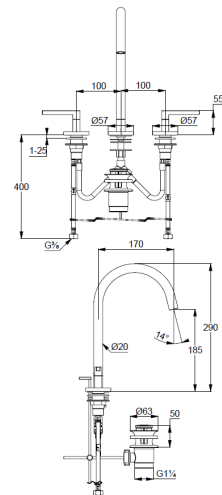

Technische Daten/ Technical Data

KLUDI NOVA FONTE
3-Loch Waschtisch-Armatur
DN 15
Stil: Puristic

Artikel- Nr.: 201430515

Oberfläche:
O5 Matt Vermillion

Artikeltext
Hersteller KLUDI GmbH & Co. KG
Typ: KLUDI NOVA FONTE
3-Loch Waschtisch-Armatur
Artikel- Nr.: 201430515

3-Loch Waschtisch-Armatur
2-Griffarmatur
3-Loch Montage
Flügelgriff, Metall
Strahlregler M18,5 PCA laminar
Keramik Oberteil 90° (rechts/links)
Durchflussmenge bei 3 bar 5,6 l/min.
schwenkbarer (150°/360°) oder arretierbarer Auslauf
flexible Druckschläuche G3/8 DVGW zugelassen
Schaftbefestigung
Ablaufgarnitur G1 1/4 aus Metall

Produktabbildung/ Product picture

Maßzeichnung/ Dimensional drawing

Durchfluss/ Flow rate