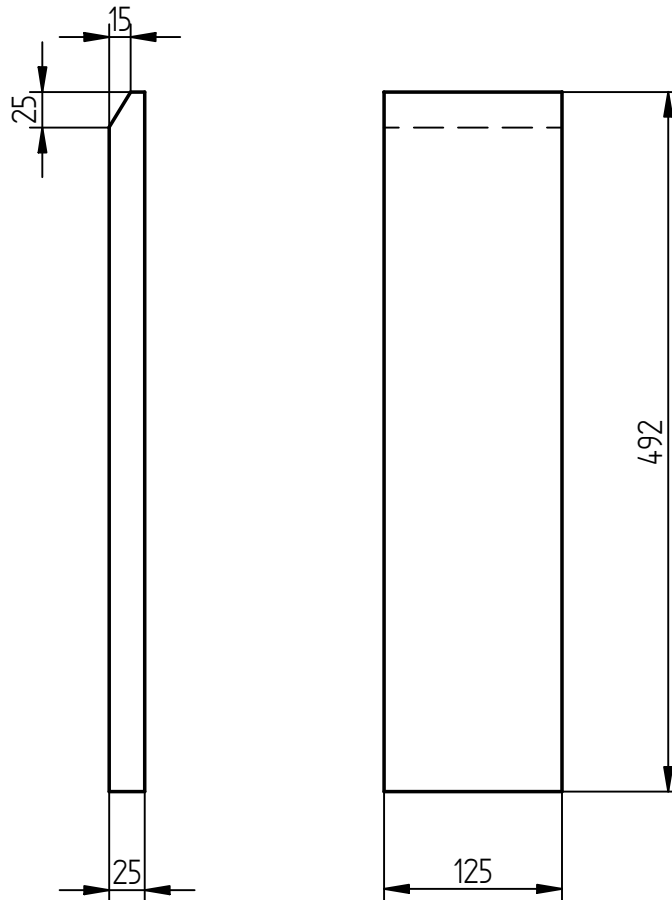

Revisie Omschrijving

Gewijzigd door Gewijzigd op

Kachel Instyle Front 600

Type kachel Inzethaarden

Benaming Vermiculite achter zijdelen

Getekend door JB

Eenheid mm

Wijzigings datum 23-2-2012

Deze tekening is eigendom van

Dik Geurts
 Industrieweg Oost 11
 Bedrijvenpark "De Aam"
 6662 NE Elst (Gld)

Ruwheid volgens NEN 3634

Niet aangegeven radii: R=2

Niet aangegeven hoektoleranties: $\pm 0.5^\circ$

Maten zonder tol. volgens DIN 7168-M

Maat	0-6	6-30	30-120	120-400	400-1000	1000-2000
tol.	± 0.1	± 0.2	± 0.3	± 0.5	± 0.8	± 1.2

Amerikaanse projectie

Diameter / Materiaal

Vermiculite

Tekeningnummer
 10610006