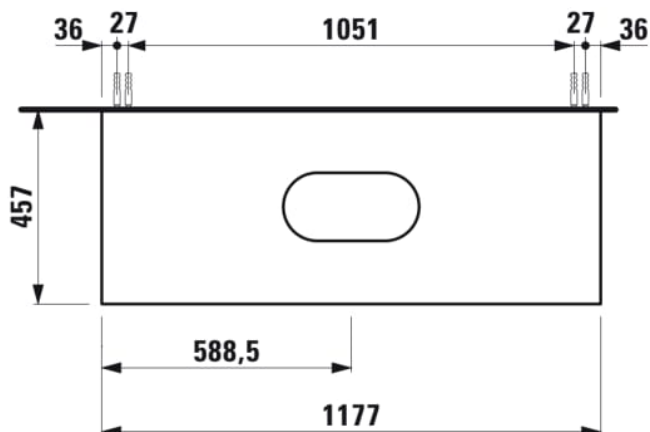

## SONAR

Meuble sous lavabo, 1 tiroir, pour lavabos H812348, H812349, découpe centrale

### COULEUR ET FINITION

■ 140 Doré (laqué), plan noir Marquina

Commodity Code/Import Code Number for Foreign Trad : 94036090

Matériau : Aggloméré, MDF

Poids net / kg : 39,5

### DESSINS TECHNIQUES