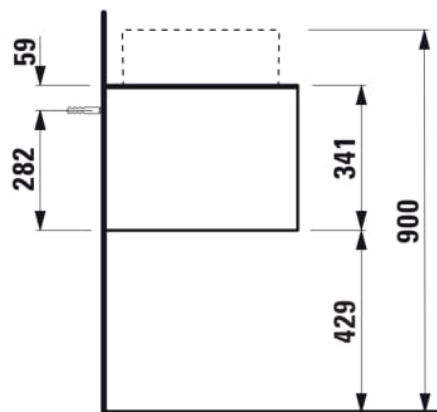

## SONAR

Meuble sous lavabo, 1 tiroir, pour lavabos H812348, H812349, découpe centrale

### COULEUR ET FINITION

■ 140 Doré (laqué), plan noir Marquina

Commodity Code/Import Code Number for Foreign Trad : 94036090

Matériau : Aggloméré, MDF

Poids net / kg : 39,5

### DESSINS TECHNIQUES