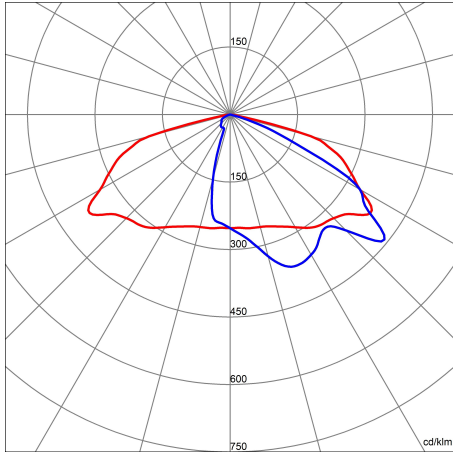

Fotometrische gegevens