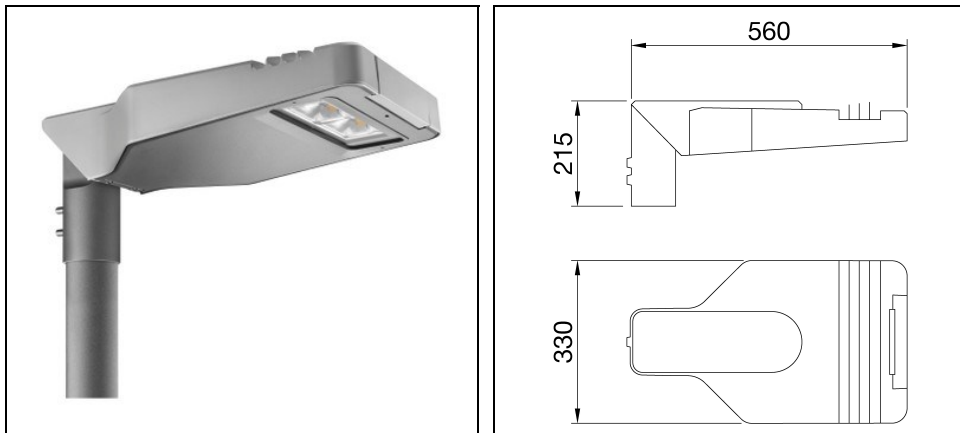

ROAD [5] MINI 2X3 LED HUGE

Bestelnr. GWR5112M3oK

Omschrijving

Straatverlichtingsarmatuur met afscherming, frame en mastbevestiging in EN AB46100 gegoten aluminium met laag kopergehalte:

- Polyester poedercoating
- High-power LED
- Metalen printplaat
- Overspanningsbeveiliging tot 10kV
- Veiligheidsschakelaar
- PA6.6 + FV bedradingsplaat
- Kabelinvoer via PG13,5
- Optisch systeem van hoogreflecterend aluminium
- Afscherming van vlak veiligheidsglas (dikte 4 mm)
- Opening- en sluitsysteem met geïntegreerde handgreep aan de voorzijde
- Geschikt voor omgevingstemperaturen tot 50°C, maar met reductie van de voedingsstroom zoals aangegeven in de handleiding
- Geschikt voor paaltop- en wandinstallatie, verstelbaar in stappen van 5°
- L90B10 (Tq 25°C) > 115.000 h; L90B10 (Tq 40°C) = 115.000 h

Product gegevens

ETIM Groep:	EG000027	ETIM Klasse:	EC000062
-------------	----------	--------------	----------

Algemene informatie

Lamphouder:	LED	Lichtbron:	LED
Reële lichtstroom [lm]:	8100	Armatuur wattage [W]:	74 W
Specifieke lichtstroom [lm/W]:	109	CRI:	70
Kleurtemperatuur [K]:	3000	Kleur / Afwerking:	GR-RAL9006 / Grijs RAL9006
IP waarde:	IP66	IK-J-xxIP:	IK08 5J xx5
Beschermingsklasse:	II	Optiek:	HUGE - Wegoptiek
Nettogewicht [kg]:	6.743	Totale lengte [mm]:	560
Totale breedte [mm]:	330	Totale hoogte [mm]:	215