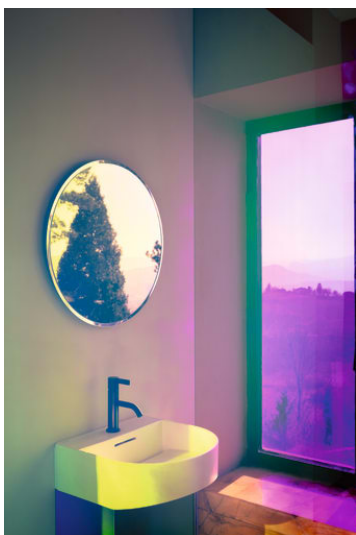

SONAR

Meuble sous lavabo, 1 porte, charnières à gauche, pour lave-mains 815341

COULEUR ET FINITION

■ 042 Titane (laqué)

Commodity Code/Import Code Number for Foreign Trad : 94036090

Matériau : Aggloméré, MDF

Poids net / kg : 12,5

DESSINS TECHNIQUES

COMPATIBLE AVEC

Lave-mains, avec cache-bonde en céramique

H815341...1041

Lave-mains, avec cache-bonde en céramique

H815341...1091

SONAR