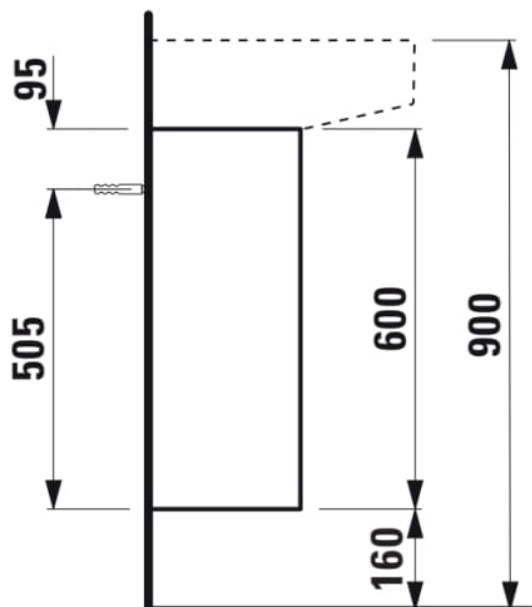

SONAR

Meuble sous lavabo, 1 porte, charnières à gauche, pour lave-mains 815341

COULEUR ET FINITION

■ 042 Titane (laqué)

Commodity Code/Import Code Number for Foreign Trad : 94036090

Matériau : Aggloméré, MDF

Poids net / kg : 12,5

DESSINS TECHNIQUES

COMPATIBLE AVEC

Lave-mains, avec cache-bonde en céramique

H815341...1041

Lave-mains, avec cache-bonde en céramique

H815341...1091

SONAR