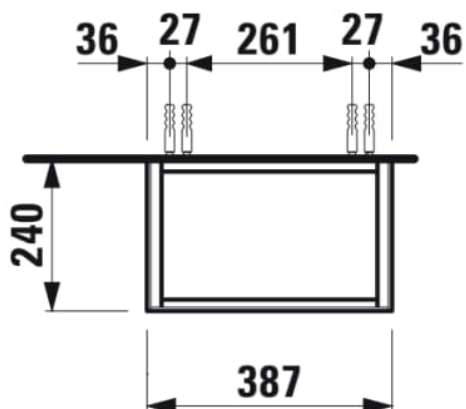

SONAR

Meuble sous lavabo, 1 porte, charnières à gauche, pour lave-mains 815341

COULEUR ET FINITION

■ 042 Titane (laqué)

Commodity Code/Import Code Number for Foreign Trad : 94036090

Matériau : Aggloméré, MDF

Poids net / kg : 12,5

DESSINS TECHNIQUES

COMPATIBLE AVEC

Lave-mains, avec cache-bonde en céramique

H815341...1041

Lave-mains, avec cache-bonde en céramique

H815341...1091

SONAR