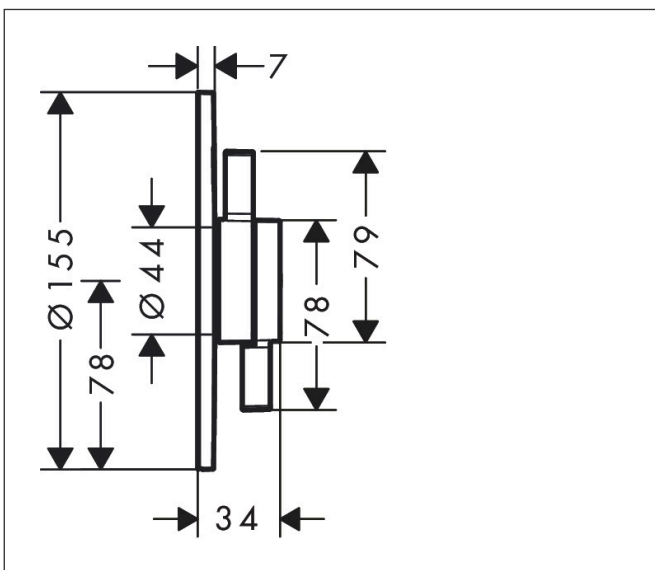

Merk	hansgrohe
Artikelnaam	<b>DuoTurn S</b> inbouw mengkraan voor 2 functies
Art.nr.	75418000
Oppervlakte	chrom
Netto prijs	246,00 EUR

## Maat tekeningen

## Kenmerken

- 2 functies
- volumecontrole en omstelling voor 2 functies
- maximale doorstroomhoeveelheid bij 3 bar: 29,5 l/min
- maximale doorstroomhoeveelheid bij 1 bar: 15 l/min
- doorstroomhoeveelheid bovenste uitloop: 29,5 l/min
- keramisch kardoes voor temperatuurbediening, stop- en omstelkraan
- eenvoudige installatie dankzij voorgemonteerd functieblok
- grepen altijd op dezelfde hoogte ongeacht de installatiediepte van het inbouwdeel
- rozet kan worden uitgelijnd met +/- 3°
- materiaal rozet: kunststof
- materiaal grepen: metaal
- minimale bedrijfsdruk: 1 bar
- maximale bedrijfsdruk: 10 bar
- mengkraan wordt geleverd met knoppen Rain klein, Rain groot, handdouche, Waterval, bad
- aansluiting: inbouwdeel iBox universal 2 (# 01500180)
- waterdoorstroom onderuitgang: 29,5 l/min