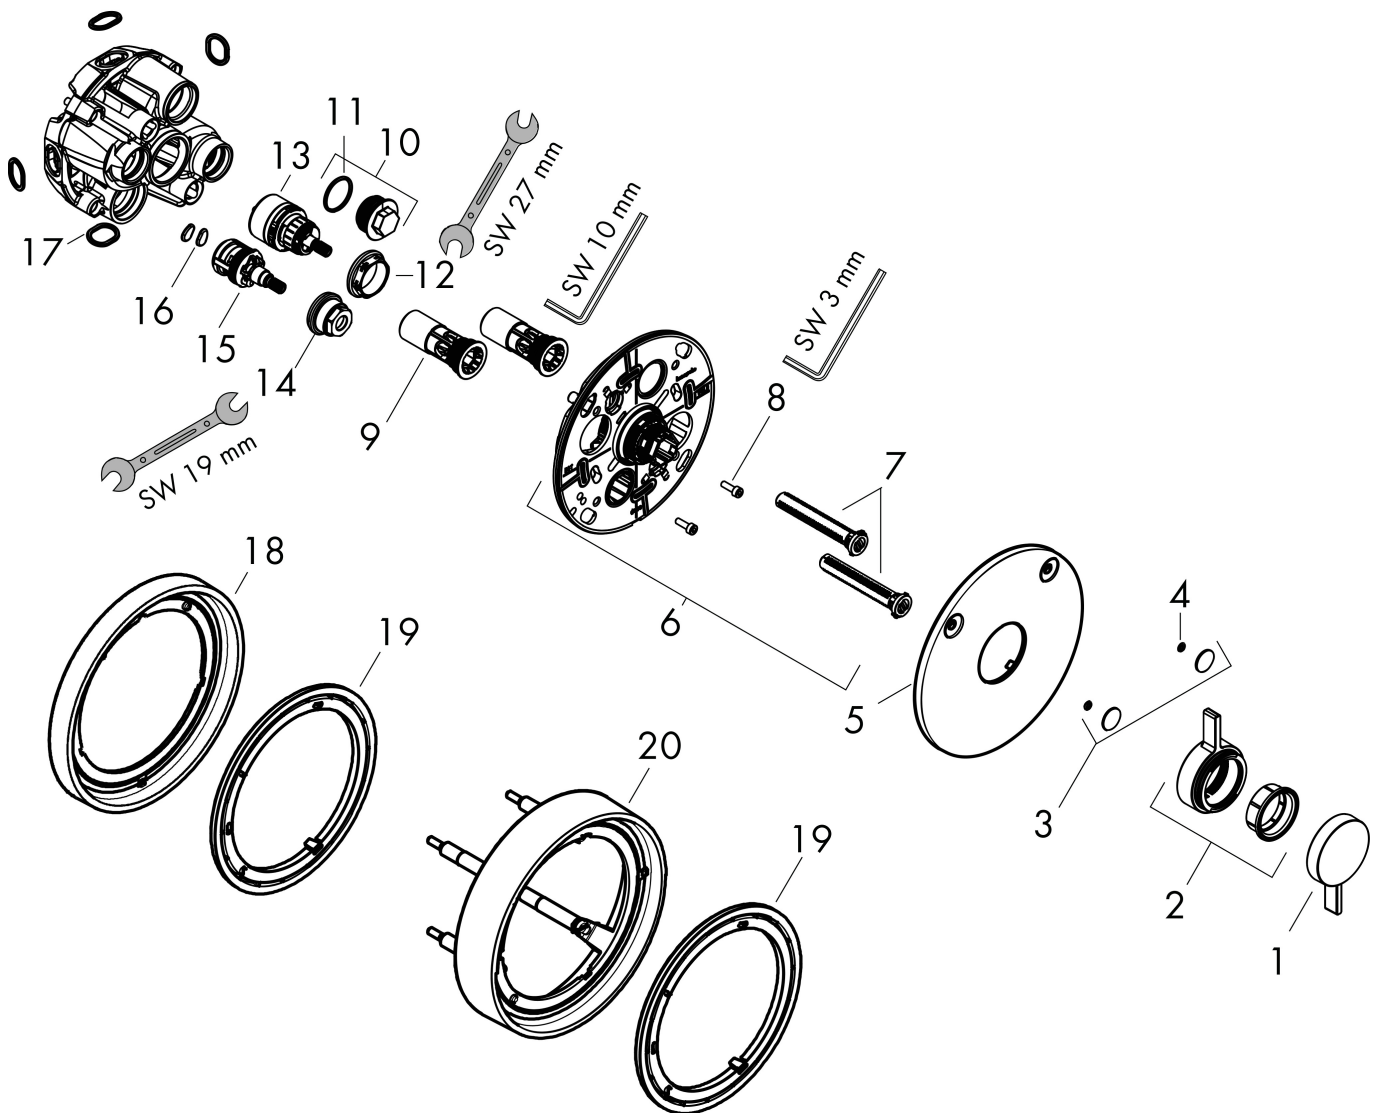

Merk	hansgrohe
Artikelnaam	DuoTurn S inbouw mengkraan voor 2 functies
Art.nr.	75418000
Oppervlakte	chrom
Netto prijs	246,00 EUR

Explosietekening voor bouwjaar: >09/23