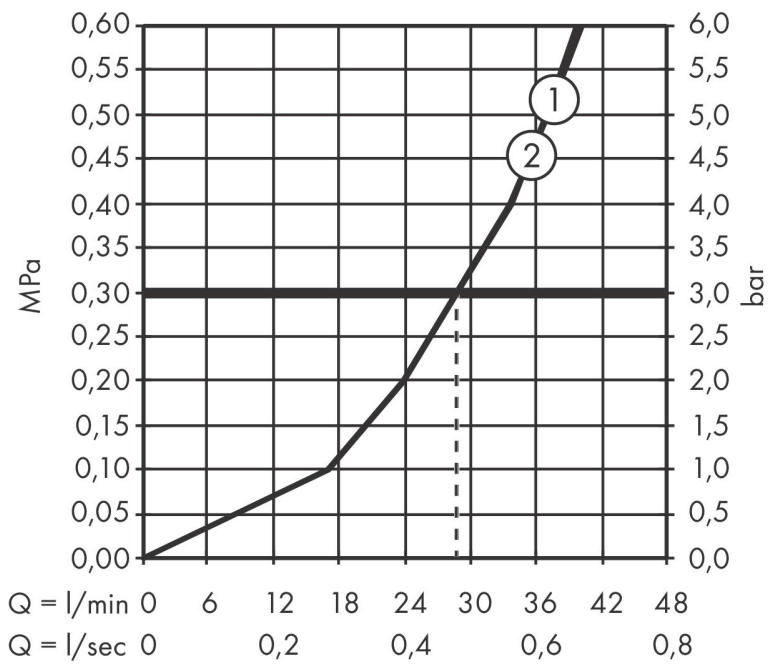

Merk hansgrohe
Artikelnaam **DuoTurn S** inbouw mengkraan voor 2 functies
Art.nr. 75418000
Oppervlakte chrom
Netto prijs 246,00 EUR

Stroomschema