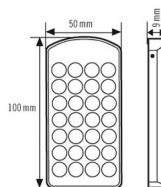

### Technische gegevens

#### BEHUIZING

Afmetingen	Lengte 100 mm x Breedte 50 mm x Hoogte 9 mm
Gewicht	49 g
Kleur	zilver/groen metallic

### Maattekening