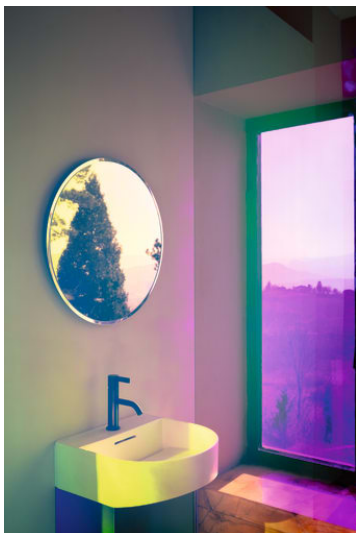

SONAR

Meuble sous lavabo, 1 porte, charnières à droite, pour lave-mains H815341

COULEUR ET FINITION

041 Cuivre (laqué)

Commodity Code/Import Code Number for Foreign Trad : 94036090

Matériau : Aggloméré, MDF

Poids net / kg : 12,5

DESSINS TECHNIQUES

COMPATIBLE AVEC

Lave-mains, avec cache-bonde en céramique

H815341...1041

SONAR

Patricia Urquiola crée un nouveau monde avec la Saphirkeramik de Laufen. La philosophie de notre entreprise consiste à collaborer avec les meilleurs designers de notre temps afin de réunir différentes influences, idées, concepts et approches multiculturelles pour créer des ambiances de salle de bains entièrement nouvelles. De plus, les propriétés particulières de la Saphirkeramik ouvrent des possibilités quasiment illimitées de développer de nouvelles solutions dans les espaces restreints des salles de bains – une autre motivation pour les créatifs de travailler avec Laufen.