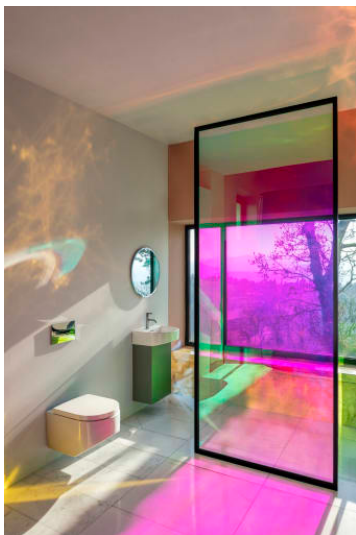

SONAR

Meuble sous lavabo, 1 porte, charnières à droite, pour lave-mains H815341

COULEUR ET FINITION

041 Cuivre (laqué)

Commodity Code/Import Code Number for Foreign Trad : 94036090

Matériau : Aggloméré, MDF

Poids net / kg : 12,5

DESSINS TECHNIQUES

COMPATIBLE AVEC

Lave-mains, avec cache-bonde en céramique

H815341...1041

SONAR

Patricia Urquiola crée un nouveau monde avec la Saphirkeramik de Laufen. La philosophie de notre entreprise consiste à collaborer avec les meilleurs designers de notre temps afin de réunir différentes influences, idées, concepts et approches multiculturelles pour créer des ambiances de salle de bains entièrement nouvelles. De plus, les propriétés particulières de la Saphirkeramik ouvrent des possibilités quasiment illimitées de développer de nouvelles solutions dans les espaces restreints des salles de bains – une autre motivation pour les créatifs de travailler avec Laufen.