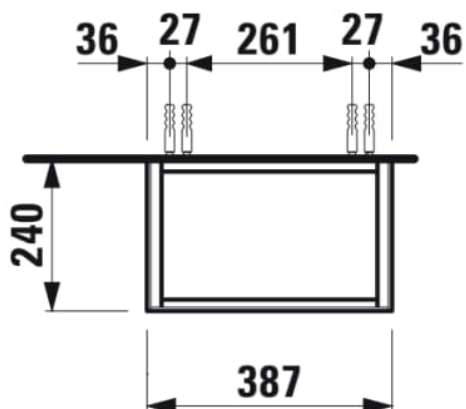

DESSINS TECHNIQUES