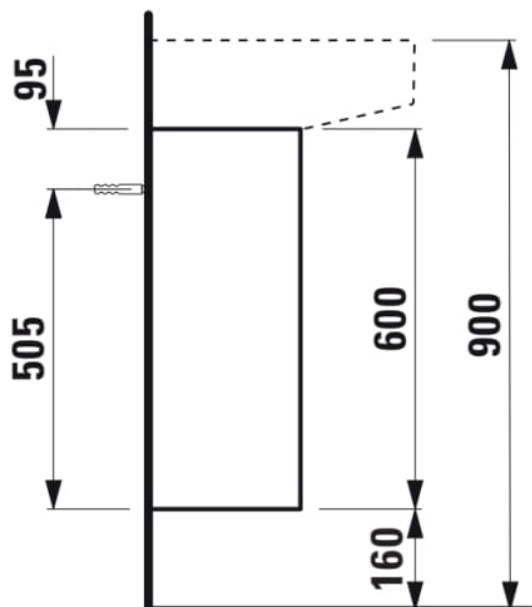

SONAR

Meuble sous lavabo, 1 porte, charnières à droite, pour lave-mains H815341

COULEUR ET FINITION

041 Cuivre (laqué)

Commodity Code/Import Code Number for Foreign Trad : 94036090

Matériau : Aggloméré, MDF

Poids net / kg : 12,5

DESSINS TECHNIQUES

COMPATIBLE AVEC

Lave-mains, avec cache-bonde en céramique

H815341...1041

SONAR

Patricia Urquiola crée un nouveau monde avec la Saphirkeramik de Laufen. La philosophie de notre entreprise consiste à collaborer avec les meilleurs designers de notre temps afin de réunir différentes influences, idées, concepts et approches multiculturelles pour créer des ambiances de salle de bains entièrement nouvelles. De plus, les propriétés particulières de la Saphirkeramik ouvrent des possibilités quasiment illimitées de développer de nouvelles solutions dans les espaces restreints des salles de bains – une autre motivation pour les créatifs de travailler avec Laufen.