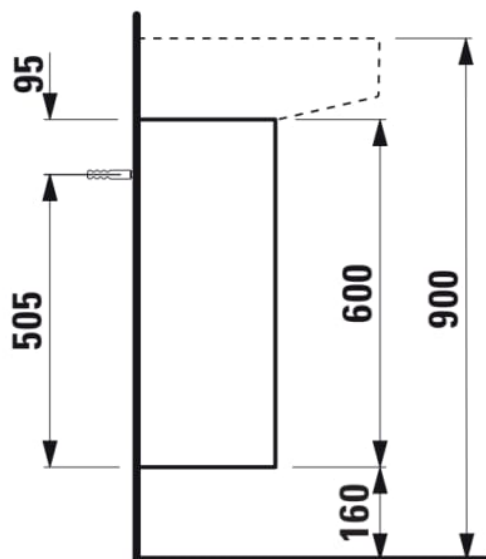

SONAR

Meuble sous lavabo, 2 portes, pour lavabo H810342

COULEUR ET FINITION

■ 040 Doré (laqué)

Commodity Code/Import Code Number for Foreign Trad : 94036090

Matériau : Aggloméré, MDF

Poids net / kg : 16,5

DESSINS TECHNIQUES