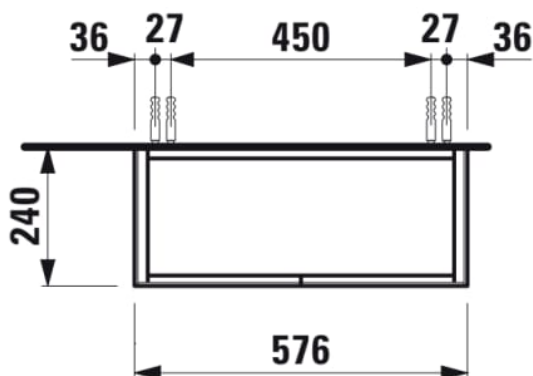

SONAR

Meuble sous lavabo, 2 portes, pour lavabo H810342

COULEUR ET FINITION

■ 040 Doré (laqué)

Commodity Code/Import Code Number for Foreign Trad : 94036090

Matériau : Aggloméré, MDF

Poids net / kg : 16,5

DESSINS TECHNIQUES