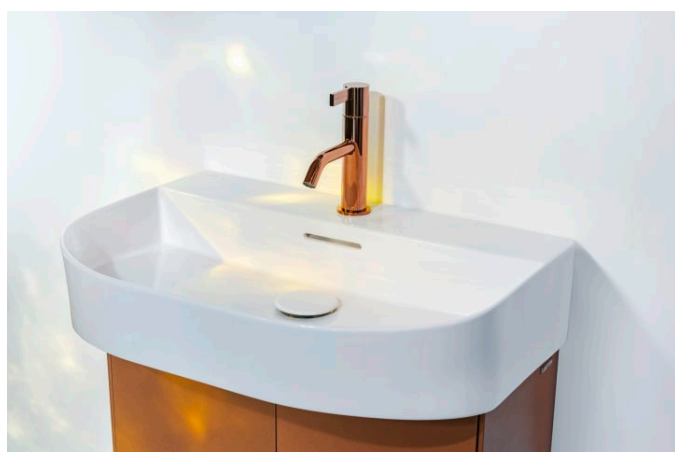

SONAR

Meuble sous lavabo, 2 portes, pour lavabo H810342

COULEUR ET FINITION

■ 040 Doré (laqué)

Commodity Code/Import Code Number for Foreign Trad : 94036090

Matériau : Aggloméré, MDF

Poids net / kg : 16,5

DESSINS TECHNIQUES

COMPATIBLE AVEC

Lavabo

H810342...1081

Lavabo

H810342...1091

SONAR

Patricia Urquiola crée un nouveau monde avec la Saphirkeramik de Laufen. La philosophie de notre entreprise consiste à collaborer avec les meilleurs designers de notre temps afin de réunir différentes influences, idées, concepts et approches multiculturelles pour créer des ambiances de salle de bains entièrement nouvelles. De plus, les propriétés particulières de la Saphirkeramik ouvrent des possibilités quasiment illimitées de développer de nouvelles solutions dans les espaces restreints des salles de bains – une autre motivation pour les créatifs de travailler avec Laufen.