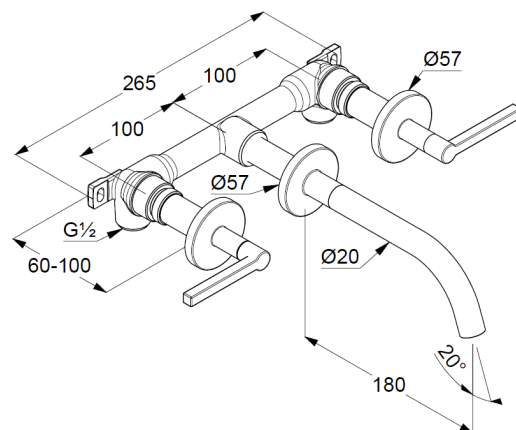

## Technische Daten/ Technical Data

KLUDI NOVA FONTE  
Waschtisch-Wand-Armatur  
DN 15  
Stil: Puristic

Artikel- Nr.: 20144N015

Oberfläche:  
NO Brushed Gold (18) PVD

Artikeltext  
Hersteller KLUDI GmbH & Co. KG  
Typ: KLUDI NOVA FONTE  
Waschtisch-Wand-Armatur  
Ausladung 180mm  
Artikel- Nr.: 20144N015

Waschtisch-Wand-Armatur  
Unterputz-Waschtisch-Armatur  
2-Griffarmatur  
Unterputz-Rohbau-Set mit Feinbau-Set  
Wandmontage  
3-Loch Montage  
Flügelgriff, Metall  
Strahlregler M18,5 PCA laminar  
Keramik Oberteil 90° (rechts/links)  
Durchflussmenge bei 3 bar 5,6 l/min.

### Produktabbildung/ Product picture

### Maßzeichnung/ Dimensional drawing