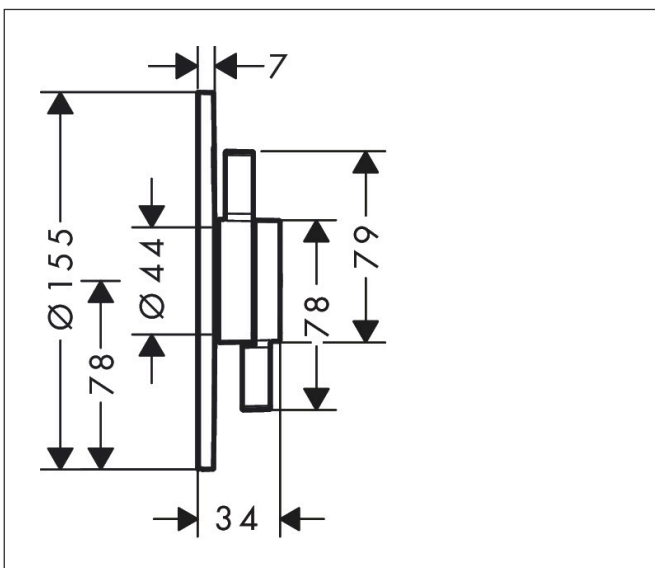

Merk	hansgrohe
Artikelnaam	DuoTurn S inbouw mengkraan voor 2 functies
Art.nr.	75418140
Oppervlakte	Brushed Bronze
Netto prijs	369,00 EUR

Product foto

Kenmerken

- 2 functies
- volumecontrole en omstelling voor 2 functies
- maximale doorstroomhoeveelheid bij 3 bar: 29,5 l/min
- maximale doorstroomhoeveelheid bij 1 bar: 15 l/min
- doorstroomhoeveelheid bovenste uitloop: 29,5 l/min
- keramisch kardoes voor temperatuurbediening, stop- en omstelkraan
- eenvoudige installatie dankzij voorgesmonteerd functieblok
- grepen altijd op dezelfde hoogte ongeacht de installatiediepte van het inbouwdeel
- rozet kan worden uitgelijnd met +/- 3°
- materiaal rozet: kunststof
- materiaal grepen: metaal
- minimale bedrijfsdruk: 1 bar
- maximale bedrijfsdruk: 10 bar
- mengkraan wordt geleverd met knoppen Rain klein, Rain groot, handdouche, Waterval, bad
- aansluiting: inbouwdeel iBox universal 2 (# 01500180)
- waterdoorstroom onderuitgang: 29,5 l/min

Maat tekeningen

Technologie

Certificaat

Merk hansgrohe
Artikelnaam **DuoTurn S** inbouw mengkraan voor 2 functies
Art.nr. 75418140
Oppervlakte Brushed Bronze
Netto prijs 369,00 EUR

Benodigde onderdelen

Product foto	Artikelnaam	Art.nr.	Prijs
	hansgrohe iBox universal 2 Inbouwdeel	01500180	125,00

Merk hansgrohe
 Artikelnaam **DuoTurn S** inbouw mengkraan voor 2 functies
 Art.nr. 75418140
 Oppervlakte Brushed Bronze
 Netto prijs 369,00 EUR

Stroomschema

Merk	hansgrohe
Artikelnaam	DuoTurn S inbouw mengkraan voor 2 functies
Art.nr.	75418140
Oppervlakte	Brushed Bronze
Netto prijs	369,00 EUR

Explosietekening voor bouwjaar: >09/23

Merk	hansgrohe
Artikelnaam	DuoTurn S inbouw mengkraan voor 2 functies
Art.nr.	75418140
Oppervlakte	Brushed Bronze
Netto prijs	369,00 EUR

Onderdelen voor bouwjaar: >09/23