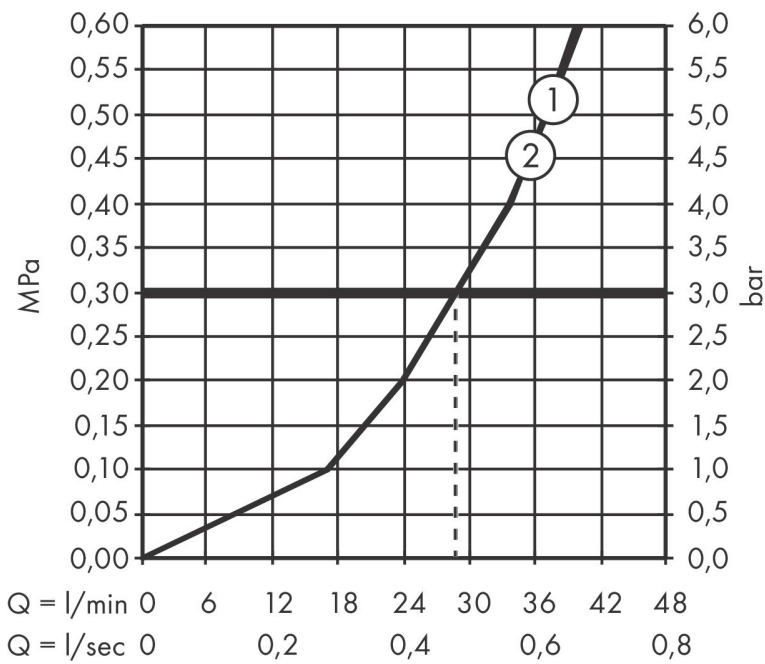

Merk	hansgrohe
Artikelnaam	DuoTurn S inbouw mengkraan voor 2 functies
Art.nr.	75418140
Oppervlakte	Brushed Bronze
Netto prijs	369,00 EUR

Product foto

Kenmerken

- 2 functies
- volumecontrole en omstelling voor 2 functies
- maximale doorstroomhoeveelheid bij 3 bar: 29,5 l/min
- maximale doorstroomhoeveelheid bij 1 bar: 15 l/min
- doorstroomhoeveelheid bovenste uitloop: 29,5 l/min
- keramisch kardoes voor temperatuurbediening, stop- en omstelkraan
- eenvoudige installatie dankzij voorgesmonteerd functieblok
- grepen altijd op dezelfde hoogte ongeacht de installatiediepte van het inbouwdeel
- rozet kan worden uitgelijnd met +/- 3°
- materiaal rozet: kunststof
- materiaal grepen: metaal
- minimale bedrijfsdruk: 1 bar
- maximale bedrijfsdruk: 10 bar
- mengkraan wordt geleverd met knoppen Rain klein, Rain groot, handdouche, Waterval, bad
- aansluiting: inbouwdeel iBox universal 2 (# 01500180)
- waterdoorstroom onderuitgang: 29,5 l/min

Maat tekeningen

Technologie

Certificaat

Merk hansgrohe
Artikelnaam **DuoTurn S** inbouw mengkraan voor 2 functies
Art.nr. 75418140
Oppervlakte Brushed Bronze
Netto prijs 369,00 EUR

Benodigde onderdelen

Product foto	Artikelnaam	Art.nr.	Prijs
	hansgrohe iBox universal 2 Inbouwdeel	01500180	125,00

Merk hansgrohe
 Artikelnaam **DuoTurn S** inbouw mengkraan voor 2 functies
 Art.nr. 75418140
 Oppervlakte Brushed Bronze
 Netto prijs 369,00 EUR

Stroomschema

Merk	hansgrohe
Artikelnaam	DuoTurn S inbouw mengkraan voor 2 functies
Art.nr.	75418140
Oppervlakte	Brushed Bronze
Netto prijs	369,00 EUR