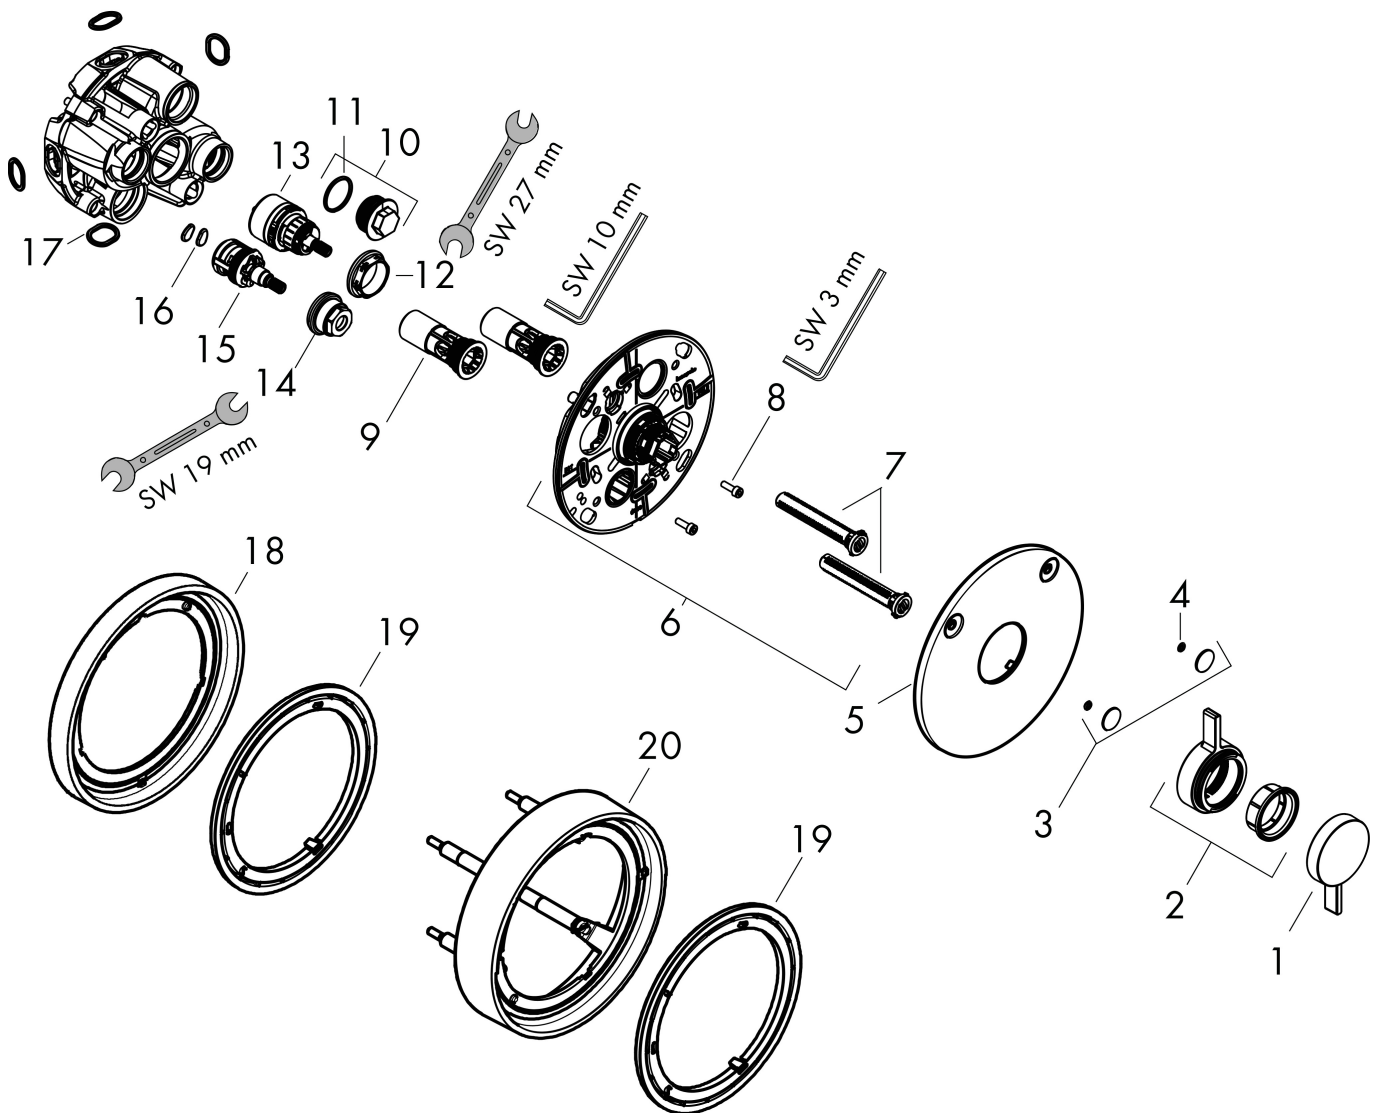

Merk	hansgrohe
Artikelnaam	DuoTurn S inbouw mengkraan voor 2 functies
Art.nr.	75418140
Oppervlakte	Brushed Bronze
Netto prijs	369,00 EUR

Explosietekening voor bouwjaar: >09/23