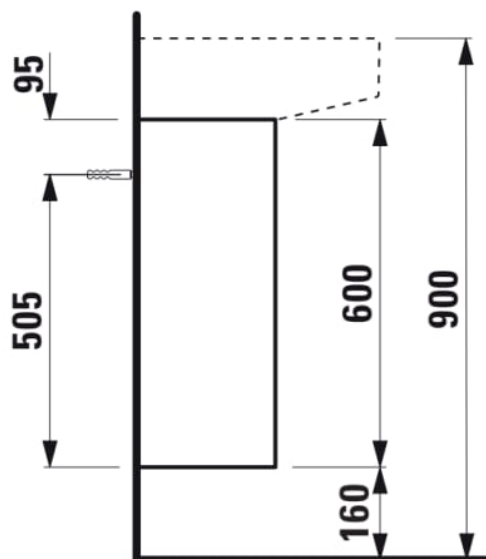

SONAR

Meuble sous lavabo, 2 portes, pour lavabo H810342

COULEUR ET FINITION

041 Cuivre (laqué)

Commodity Code/Import Code Number for Foreign Trad : 94036090

Matériau : Aggloméré, MDF

Poids net / kg : 16,5

DESSINS TECHNIQUES