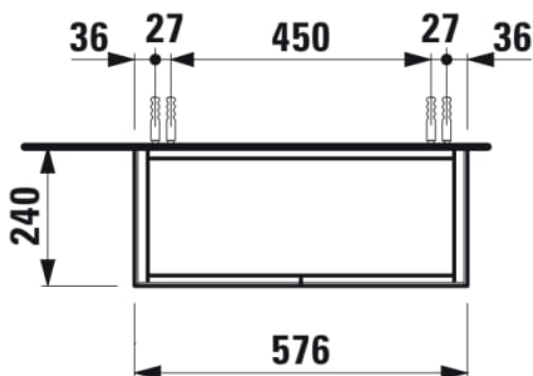

SONAR

Meuble sous lavabo, 2 portes, pour lavabo H810342

COULEUR ET FINITION

041 Cuivre (laqué)

Commodity Code/Import Code Number for Foreign Trad : 94036090

Matériau : Aggloméré, MDF

Poids net / kg : 16,5

DESSINS TECHNIQUES