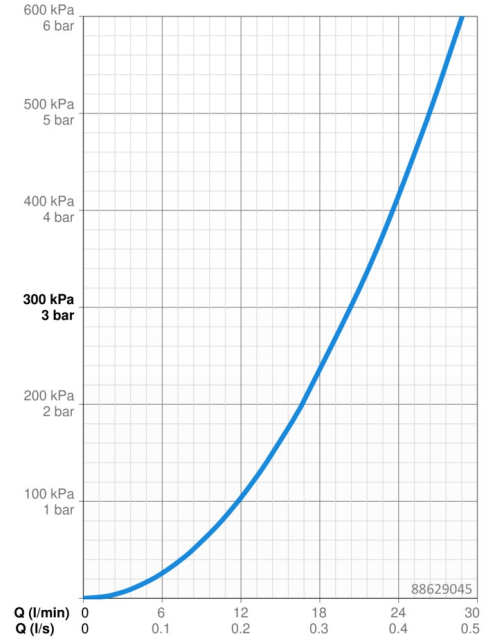

Technische gegevens

Doorstromingseigenschappen

Doorstroomhoeveelheid bij 3 bar **20.4 / 20.4 l/min**

Technische eigenschappen

Warmwatertoevoer **max. +80°C**
 Werkdruk **1-10 bar**
 Diameter **170 mm**
 Terugstroom beveiliging (EN1717) **EB**
 Materiaal **brass**

Voorschriften

EN-norm **EN 1111**
 Geluidsklasse **I (ISO 3822)**

Toestemmingen en Verklaringen

DVGW **DW-6509CS0197**
 ABP **PA-IX 38188/IDD**
 EPD **S-P-07752**

Duurzaamheid

EPD module A1 (kg CO2 eq.) **15,57**
 EPD module A2 (kg CO2 eq.) **0,49**
 EPD module A3 (kg CO2 eq.) **9,72**
 EPD module A1-A3 (kg CO2 eq.) **25,69**
 EPD module A4 (kg CO2 eq.) **0,42**
 EPD module B7 (kg CO2 eq.) **3937,20**
 EPD module C2 (kg CO2 eq.) **0,02**
 EPD module C3 (kg CO2 eq.) **0,02**
 EPD module C4 (kg CO2 eq.) **0,34**
 EPD module D (kg CO2 eq.) **-7,95**