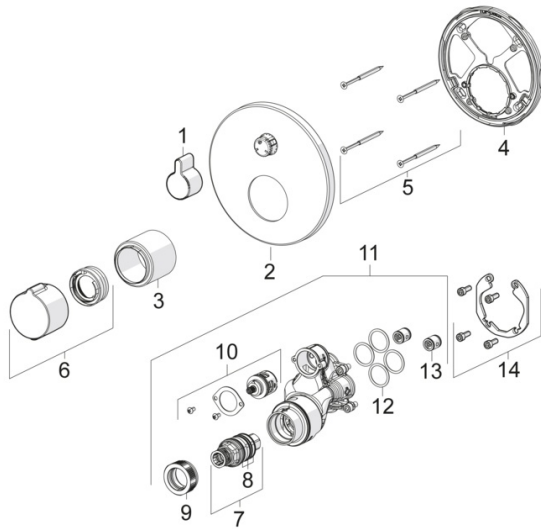

Technische gegevens

Doorstromingseigenschappen

Doorstroomhoeveelheid bij 3 bar **20.4 / 20.4 l/min**

Technische eigenschappen

Warmwatertoevoer **max. +80°C**
 Werkdruk **1-10 bar**
 Diameter **170 mm**
 Terugstroom beveiliging (EN1717) **EB**
 Materiaal **brass**

Voorschriften

EN-norm **EN 1111**
 Geluidsklasse **I (ISO 3822)**

Toestemmingen en Verklaringen

DVGW **DW-6509CS0197**
 ABP **PA-IX 38188/IDD**
 EPD **S-P-07752**

Duurzaamheid

EPD module A1 (kg CO2 eq.) **15,57**
 EPD module A2 (kg CO2 eq.) **0,49**
 EPD module A3 (kg CO2 eq.) **9,72**
 EPD module A1-A3 (kg CO2 eq.) **25,69**
 EPD module A4 (kg CO2 eq.) **0,42**
 EPD module B7 (kg CO2 eq.) **3937,20**
 EPD module C2 (kg CO2 eq.) **0,02**
 EPD module C3 (kg CO2 eq.) **0,02**
 EPD module C4 (kg CO2 eq.) **0,34**
 EPD module D (kg CO2 eq.) **-7,95**

Reserveonderdelen

SP88619045

	Naam	Code
01	Hendel Chroom	59914322
02	Afdekplaat, d 170 mm Chroom	59914317
03	Rosassen Chroom	59914294
04	Fixing part	59914307
05	Schroef, M4.5x80	59912890
06	Temperatuur hendel Chroom	59914320
07	Thermostaat/binnenwerk, 3.4	59914114
08	O-ring	59914113
09	Schroefring, M36x1.5, SW38	59914319
10	Omsteller	59914183
11	Functional unit, (8114, 8862)	59914311
11	Functional unit, (8113, 8861)	59914316
12	O-ring, 23.47x2.62	59914304
13	Terugslagklep	59905714
14	Installatie pakket	59914186
N.I.	Inbouwverlengstuk compleet, 15 mm, d 170 mm	59914191
N.I.	Adapter, H/C reversed	59914184
N.I.	Inbouwverlengstuk compleet, 15 mm	59914182
N.I.	Bevestigingsschroeven, M6x13	59914657
N.I.	Omsteller, 240°	59914656
N.I.	Temperature adjustment limiter, max 38°C	59914619
N.I.	Omsteller, 120°	59914655