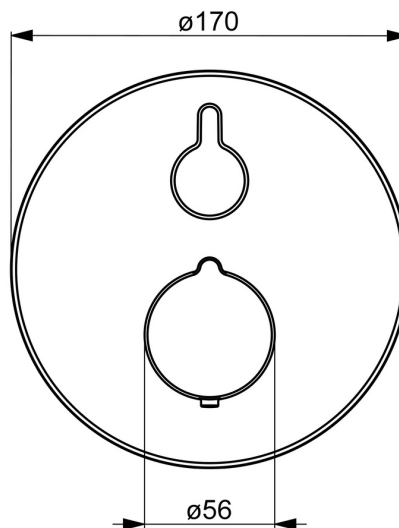

EAN: 4015474279131
static.hansa.com/88629045

- Bad en douche
- Thermostatisch, Afbouwset
- Wandmontage voor inbouwunit
- Chrom
- Temperatuurgreep, Debietgreep
- Draaiknop omstelling
- Veiligheidsblokkering tegen verbranden bij 38 °C
- Thermostatische temperatuurregeling, Terugslagklep
- Kraanhuis gemaakt van DZR messing, Handmatige, keramische, drukonafhankelijke omstelling met volumeregeling en stopfunctie voor twee uitgangen
- Frame tbv rozetten, Ronde rozet, Huls, Functie-eenheid bevestigd met schroeven, BLUECLICK rozettendrager voor eenvoudige montage, BLUETUNE, verstelbaar na installatie +/- 3,5°

Technische gegevens

Doorstromingseigenschappen

Doorstroomhoeveelheid bij 3 bar **20.4 / 20.4 l/min**

Technische eigenschappen

Warmwatertoevoer **max. +80°C**
 Werkdruk **1-10 bar**
 Diameter **170 mm**
 Terugstroom beveiliging (EN1717) **EB**
 Materiaal **brass**

Reserveonderdelen

SP88619045

	Naam	Code
01	Hendel Chroom	59914322
02	Afdekplaat, d 170 mm Chroom	59914317
03	Rosassen Chroom	59914294
04	Fixing part	59914307
05	Schroef, M4.5x80	59912890
06	Temperatuur hendel Chroom	59914320
07	Thermostaat/binnenwerk, 3.4	59914114
08	O-ring	59914113
09	Schroefring, M36x1.5, SW38	59914319
10	Omsteller	59914183
11	Functional unit, (8114, 8862)	59914311
11	Functional unit, (8113, 8861)	59914316
12	O-ring, 23.47x2.62	59914304
13	Terugslagklep	59905714
14	Installatie pakket	59914186
N.I.	Inbouwverlengstuk compleet, 15 mm, d 170 mm	59914191
N.I.	Adapter, H/C reversed	59914184
N.I.	Inbouwverlengstuk compleet, 15 mm	59914182
N.I.	Bevestigingsschroeven, M6x13	59914657
N.I.	Omsteller, 240°	59914656
N.I.	Temperature adjustment limiter, max 38°C	59914619
N.I.	Omsteller, 120°	59914655