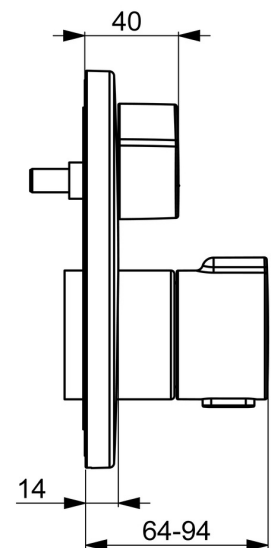

EAN: 4015474279131
static.hansa.com/88629045

- Bad en douche
- Thermostatisch, Afbouwset
- Wandmontage voor inbouwunit
- Chrom
- Temperatuurgreep, Debietgreep
- Draaiknop omstelling
- Veiligheidsblokkering tegen verbranden bij 38 °C
- Thermostatische temperatuurregeling, Terugslagklep
- Kraanhuis gemaakt van DZR messing, Handmatige, keramische, drukonafhankelijke omstelling met volumeregeling en stopfunctie voor twee uitgangen
- Frame tbv rozetten, Ronde rozet, Huls, Functie-eenheid bevestigd met schroeven, BLUECLICK rozettendrager voor eenvoudige montage, BLUETUNE, verstelbaar na installatie +/- 3,5°

Technische gegevens

Doorstromingseigenschappen

Doorstroomhoeveelheid bij 3 bar **20.4 / 20.4 l/min**

Technische eigenschappen

Warmwatertoevoer **max. +80°C**
 Werkdruk **1-10 bar**
 Diameter **170 mm**
 Terugstroom beveiliging (EN1717) **EB**
 Materiaal **brass**

Reserveonderdelen

SP88619045

	Naam	Code
01	Hendel Chroom	59914322
02	Afdekplaat, d 170 mm Chroom	59914317
03	Rosassen Chroom	59914294
04	Fixing part	59914307
05	Schroef, M4.5x80	59912890
06	Temperatuur hendel Chroom	59914320
07	Thermostaat/binnenwerk, 3.4	59914114
08	O-ring	59914113
09	Schroefring, M36x1.5, SW38	59914319
10	Omsteller	59914183
11	Functional unit, (8114, 8862)	59914311
11	Functional unit, (8113, 8861)	59914316
12	O-ring, 23.47x2.62	59914304
13	Terugslagklep	59905714
14	Installatie pakket	59914186
N.I.	Inbouwverlengstuk compleet, 15 mm, d 170 mm	59914191
N.I.	Adapter, H/C reversed	59914184
N.I.	Inbouwverlengstuk compleet, 15 mm	59914182
N.I.	Bevestigingsschroeven, M6x13	59914657
N.I.	Omsteller, 240°	59914656
N.I.	Temperature adjustment limiter, max 38°C	59914619
N.I.	Omsteller, 120°	59914655