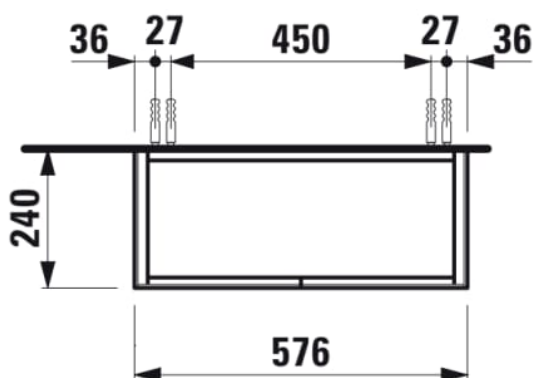

DESSINS TECHNIQUES