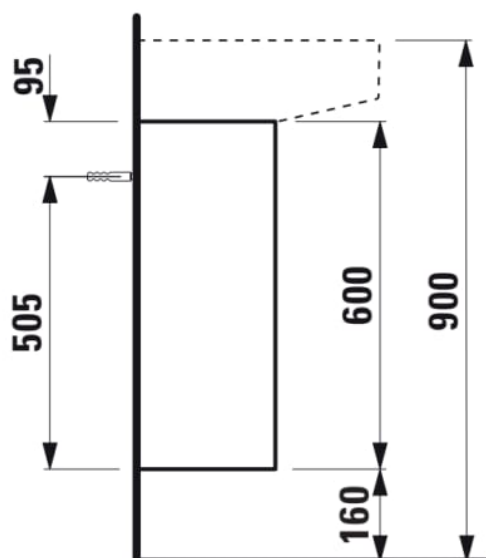

DESSINS TECHNIQUES