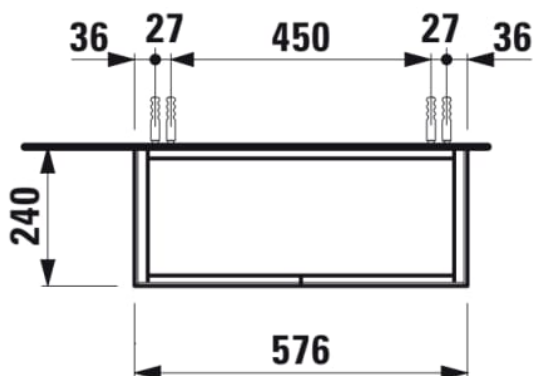

SONAR

Meuble sous lavabo, 2 portes, pour lavabo H810342

COULEUR ET FINITION

170 Blanc mat

Commodity Code/Import Code Number for Foreign Trad : 94036090

Matériau : Aggloméré, MDF

Poids net / kg : 16,5

DESSINS TECHNIQUES