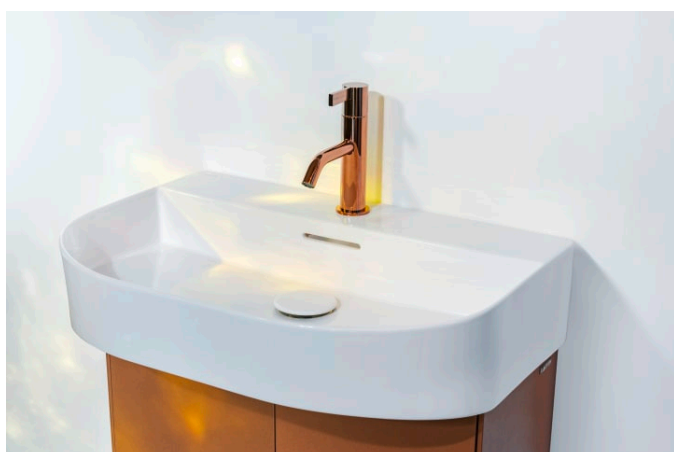

SONAR

Meuble sous lavabo, 2 portes, pour lavabo H810342

COULEUR ET FINITION

170 Blanc mat

Commodity Code/Import Code Number for Foreign Trad : 94036090

Matériau : Aggloméré, MDF

Poids net / kg : 16,5

DESSINS TECHNIQUES

COMPATIBLE AVEC

Lavabo

H810342...1081

Lavabo

H810342...1091

SONAR

Patricia Urquiola crée un nouveau monde avec la Saphirkeramik de Laufen. La philosophie de notre entreprise consiste à collaborer avec les meilleurs designers de notre temps afin de réunir différentes influences, idées, concepts et approches multiculturelles pour créer des ambiances de salle de bains entièrement nouvelles. De plus, les propriétés particulières de la Saphirkeramik ouvrent des possibilités quasiment illimitées de développer de nouvelles solutions dans les espaces restreints des salles de bains – une autre motivation pour les créatifs de travailler avec Laufen.