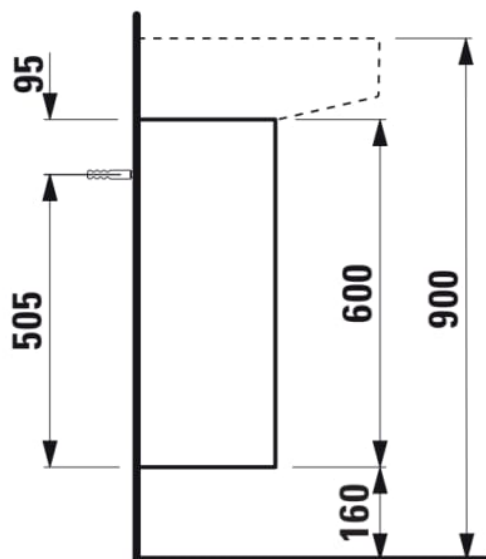

SONAR

Meuble sous lavabo, 2 portes, pour lavabo H810342

COULEUR ET FINITION

170 Blanc mat

Commodity Code/Import Code Number for Foreign Trad : 94036090

Matériau : Aggloméré, MDF

Poids net / kg : 16,5

DESSINS TECHNIQUES