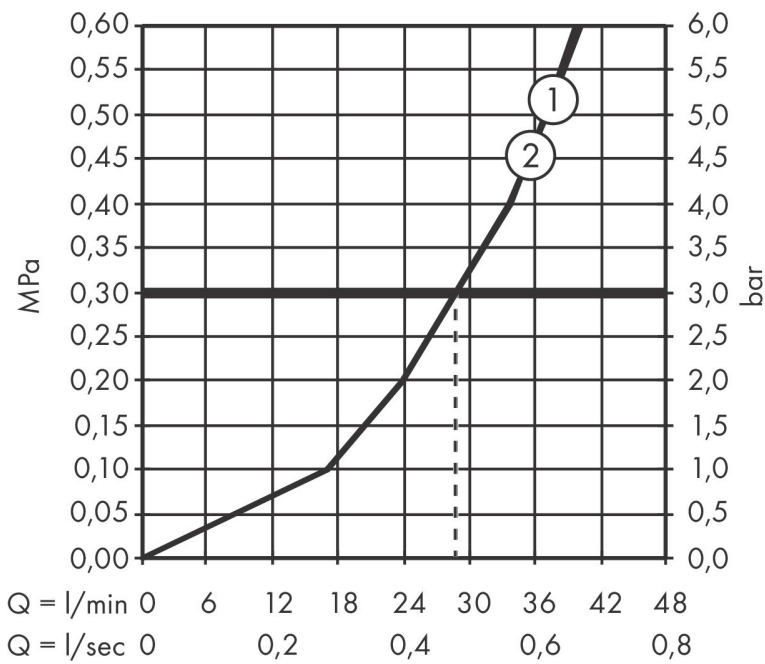

Merk	hansgrohe
Artikelnaam	DuoTurn S inbouw mengkraan voor 2 functies
Art.nr.	75418670
Oppervlakte	Mat zwart
Netto prijs	344,00 EUR

Product foto

Kenmerken

- 2 functies
- volumecontrole en omstelling voor 2 functies
- maximale doorstroomhoeveelheid bij 3 bar: 29,5 l/min
- maximale doorstroomhoeveelheid bij 1 bar: 15 l/min
- doorstroomhoeveelheid bovenste uitloop: 29,5 l/min
- keramisch kardoes voor temperatuurbediening, stop- en omstelkraan
- eenvoudige installatie dankzij voorgemonteerd functieblok
- grepen altijd op dezelfde hoogte ongeacht de installatiediepte van het inbouwdeel
- rozet kan worden uitgelijnd met +/- 3°
- materiaal rozet: kunststof
- materiaal grepen: metaal
- minimale bedrijfsdruk: 1 bar
- maximale bedrijfsdruk: 10 bar
- mengkraan wordt geleverd met knoppen Rain klein, Rain groot, handdouche, Waterval, bad
- aansluiting: inbouwdeel iBox universal 2 (# 01500180)
- waterdoorstroom onderuitgang: 29,5 l/min

Maat tekeningen

Technologie

Certificaat

Merk hansgrohe
 Artikelnaam **DuoTurn S** inbouw mengkraan voor 2 functies
 Art.nr. 75418670
 Oppervlakte Mat zwart
 Netto prijs 344,00 EUR

Benodigde onderdelen

Product foto	Artikelnaam	Art.nr.	Prijs
	hansgrohe iBox universal 2 Inbouwdeel	01500180	125,00

Merk hansgrohe
 Artikelnaam **DuoTurn S** inbouw mengkraan voor 2 functies
 Art.nr. 75418670
 Oppervlakte Mat zwart
 Netto prijs 344,00 EUR

Stroomschema

Merk	hansgrohe
Artikelnaam	DuoTurn S inbouw mengkraan voor 2 functies
Art.nr.	75418670
Oppervlakte	Mat zwart
Netto prijs	344,00 EUR

Explosietekening voor bouwjaar: >09/23

Merk	hansgrohe
Artikelnaam	DuoTurn S inbouw mengkraan voor 2 functies
Art.nr.	75418670
Oppervlakte	Mat zwart
Netto prijs	344,00 EUR

Onderdelen voor bouwjaar: >09/23