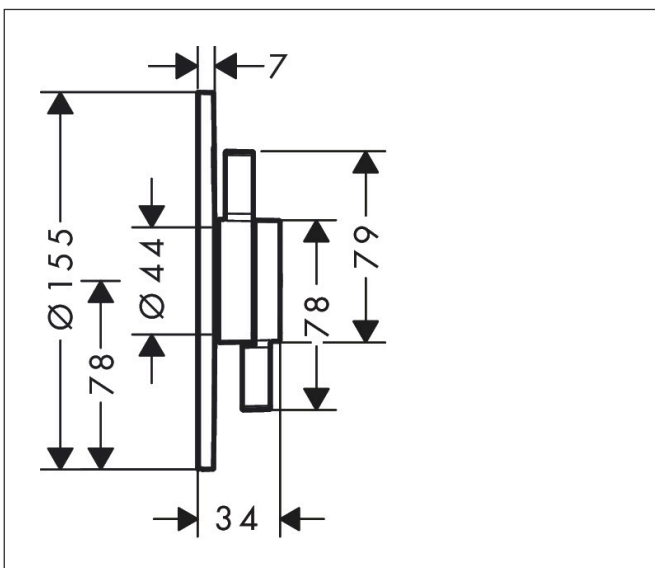

Merk	hansgrohe
Artikelnaam	DuoTurn S inbouw mengkraan voor 2 functies
Art.nr.	75418670
Oppervlakte	Mat zwart
Netto prijs	344,00 EUR

Product foto

Kenmerken

- 2 functies
- volumecontrole en omstelling voor 2 functies
- maximale doorstroomhoeveelheid bij 3 bar: 29,5 l/min
- maximale doorstroomhoeveelheid bij 1 bar: 15 l/min
- doorstroomhoeveelheid bovenste uitloop: 29,5 l/min
- keramisch kardoes voor temperatuurbediening, stop- en omstelkraan
- eenvoudige installatie dankzij voorgemonteerd functieblok
- grepen altijd op dezelfde hoogte ongeacht de installatiediepte van het inbouwdeel
- rozet kan worden uitgelijnd met +/- 3°
- materiaal rozet: kunststof
- materiaal grepen: metaal
- minimale bedrijfsdruk: 1 bar
- maximale bedrijfsdruk: 10 bar
- mengkraan wordt geleverd met knoppen Rain klein, Rain groot, handdouche, Waterval, bad
- aansluiting: inbouwdeel iBox universal 2 (# 01500180)
- waterdoorstroom onderuitgang: 29,5 l/min

Maat tekeningen

Technologie

Certificaat

Merk hansgrohe
 Artikelnaam **DuoTurn S** inbouw mengkraan voor 2 functies
 Art.nr. 75418670
 Oppervlakte Mat zwart
 Netto prijs 344,00 EUR

Benodigde onderdelen

Product foto	Artikelnaam	Art.nr.	Prijs
	hansgrohe iBox universal 2 Inbouwdeel	01500180	125,00

Merk hansgrohe
 Artikelnaam **DuoTurn S** inbouw mengkraan voor 2 functies
 Art.nr. 75418670
 Oppervlakte Mat zwart
 Netto prijs 344,00 EUR

Stroomschema

Merk	hansgrohe
Artikelnaam	DuoTurn S inbouw mengkraan voor 2 functies
Art.nr.	75418670
Oppervlakte	Mat zwart
Netto prijs	344,00 EUR

Explosietekening voor bouwjaar: >09/23

Merk	hansgrohe
Artikelnaam	DuoTurn S inbouw mengkraan voor 2 functies
Art.nr.	75418670
Oppervlakte	Mat zwart
Netto prijs	344,00 EUR

Onderdelen voor bouwjaar: >09/23