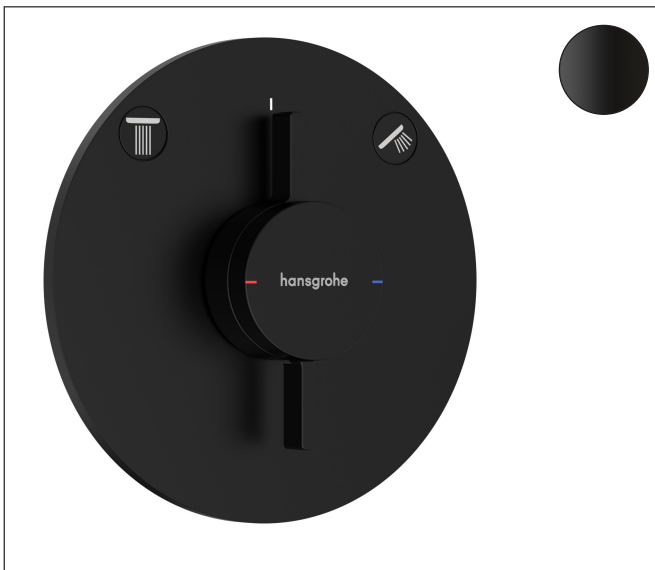

Merk	hansgrohe
Artikelnaam	DuoTurn S inbouw mengkraan voor 2 functies
Art.nr.	75418670
Oppervlakte	Mat zwart
Netto prijs	344,00 EUR

Product foto

Kenmerken

- 2 functies
- volumecontrole en omstelling voor 2 functies
- maximale doorstroomhoeveelheid bij 3 bar: 29,5 l/min
- maximale doorstroomhoeveelheid bij 1 bar: 15 l/min
- doorstroomhoeveelheid bovenste uitloop: 29,5 l/min
- keramisch kardoes voor temperatuurbediening, stop- en omstelkraan
- eenvoudige installatie dankzij voorgemonteerd functieblok
- grepen altijd op dezelfde hoogte ongeacht de installatiediepte van het inbouwdeel
- rozet kan worden uitgelijnd met +/- 3°
- materiaal rozet: kunststof
- materiaal grepen: metaal
- minimale bedrijfsdruk: 1 bar
- maximale bedrijfsdruk: 10 bar
- mengkraan wordt geleverd met knoppen Rain klein, Rain groot, handdouche, Waterval, bad
- aansluiting: inbouwdeel iBox universal 2 (# 01500180)
- waterdoorstroom onderuitgang: 29,5 l/min

Maat tekeningen

Technologie

Certificaat

Merk hansgrohe
 Artikelnaam **DuoTurn S** inbouw mengkraan voor 2 functies
 Art.nr. 75418670
 Oppervlakte Mat zwart
 Netto prijs 344,00 EUR

Benodigde onderdelen

Product foto	Artikelnaam	Art.nr.	Prijs
	hansgrohe iBox universal 2 Inbouwdeel	01500180	125,00

Merk hansgrohe
 Artikelnaam **DuoTurn S** inbouw mengkraan voor 2 functies
 Art.nr. 75418670
 Oppervlakte Mat zwart
 Netto prijs 344,00 EUR

Stroomschema

Merk	hansgrohe
Artikelnaam	DuoTurn S inbouw mengkraan voor 2 functies
Art.nr.	75418670
Oppervlakte	Mat zwart
Netto prijs	344,00 EUR

Explosietekening voor bouwjaar: >09/23

Merk	hansgrohe
Artikelnaam	DuoTurn S inbouw mengkraan voor 2 functies
Art.nr.	75418670
Oppervlakte	Mat zwart
Netto prijs	344,00 EUR

Onderdelen voor bouwjaar: >09/23