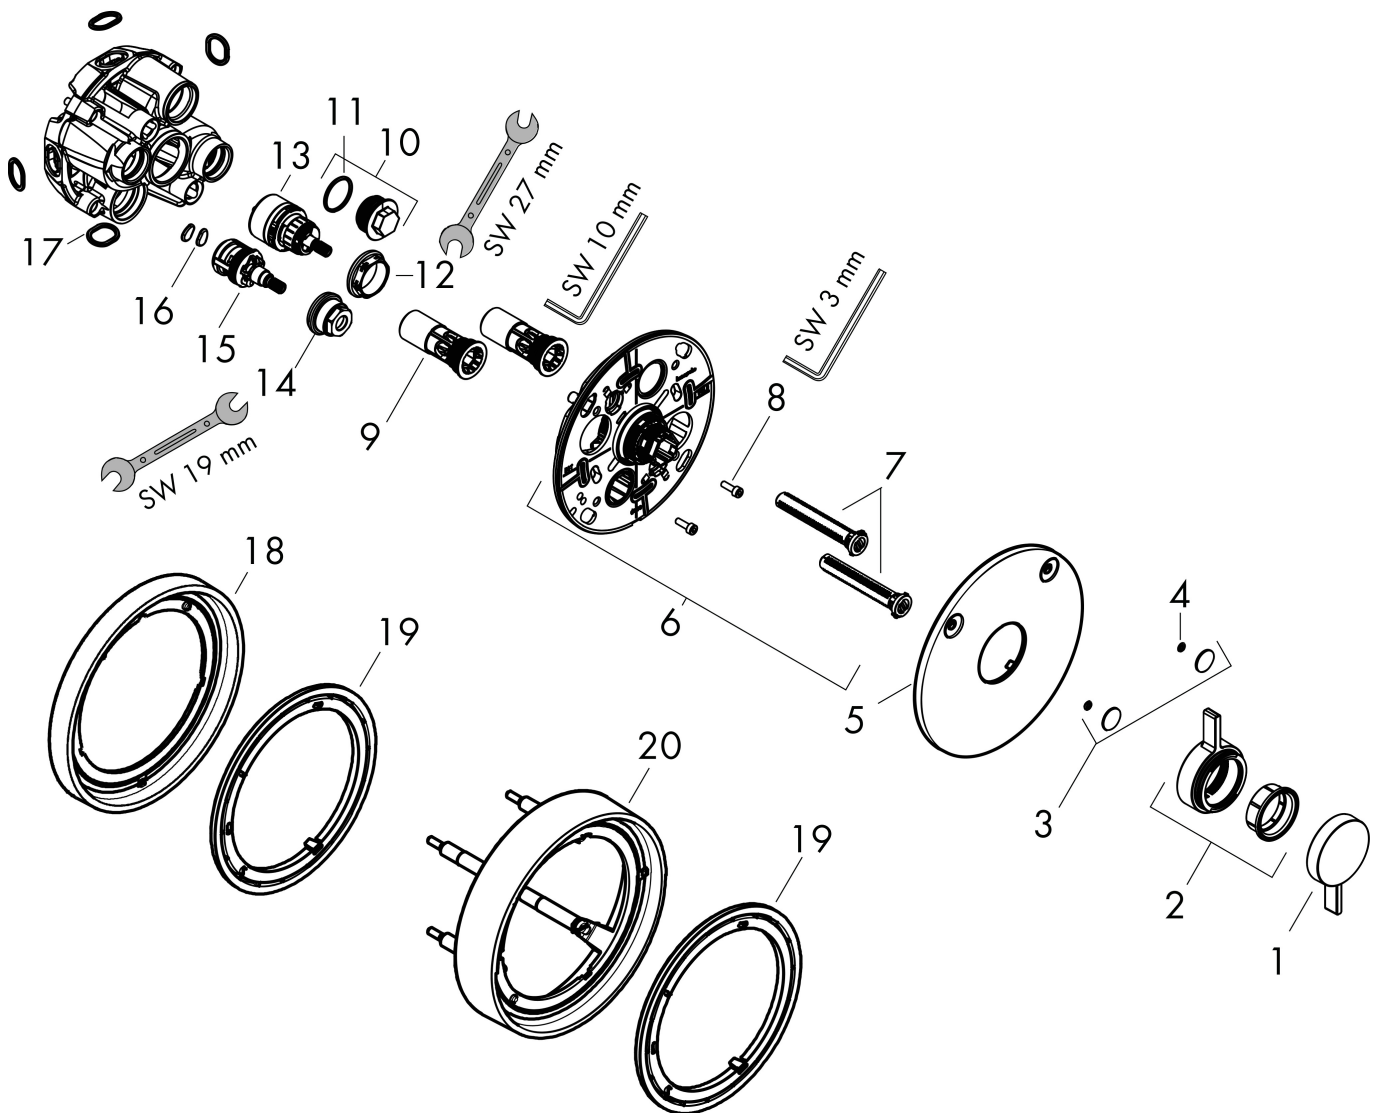

Merk	hansgrohe
Artikelnaam	DuoTurn S inbouw mengkraan voor 2 functies
Art.nr.	75418670
Oppervlakte	Mat zwart
Netto prijs	344,00 EUR

Product foto

Kenmerken

- 2 functies
- volumecontrole en omstelling voor 2 functies
- maximale doorstroomhoeveelheid bij 3 bar: 29,5 l/min
- maximale doorstroomhoeveelheid bij 1 bar: 15 l/min
- doorstroomhoeveelheid bovenste uitloop: 29,5 l/min
- keramisch kardoes voor temperatuurbediening, stop- en omstelkraan
- eenvoudige installatie dankzij voorgemonteerd functieblok
- grepen altijd op dezelfde hoogte ongeacht de installatiediepte van het inbouwdeel
- rozet kan worden uitgelijnd met +/- 3°
- materiaal rozet: kunststof
- materiaal grepen: metaal
- minimale bedrijfsdruk: 1 bar
- maximale bedrijfsdruk: 10 bar
- mengkraan wordt geleverd met knoppen Rain klein, Rain groot, handdouche, Waterval, bad
- aansluiting: inbouwdeel iBox universal 2 (# 01500180)
- waterdoorstroom onderuitgang: 29,5 l/min

Maat tekeningen

Technologie

Certificaat

Merk hansgrohe
 Artikelnaam **DuoTurn S** inbouw mengkraan voor 2 functies
 Art.nr. 75418670
 Oppervlakte Mat zwart
 Netto prijs 344,00 EUR

Benodigde onderdelen

Product foto	Artikelnaam	Art.nr.	Prijs
	hansgrohe iBox universal 2 Inbouwdeel	01500180	125,00

Merk hansgrohe
 Artikelnaam **DuoTurn S** inbouw mengkraan voor 2 functies
 Art.nr. 75418670
 Oppervlakte Mat zwart
 Netto prijs 344,00 EUR

Stroomschema

Merk	hansgrohe
Artikelnaam	DuoTurn S inbouw mengkraan voor 2 functies
Art.nr.	75418670
Oppervlakte	Mat zwart
Netto prijs	344,00 EUR

Explosietekening voor bouwjaar: >09/23

Merk	hansgrohe
Artikelnaam	DuoTurn S inbouw mengkraan voor 2 functies
Art.nr.	75418670
Oppervlakte	Mat zwart
Netto prijs	344,00 EUR

Onderdelen voor bouwjaar: >09/23