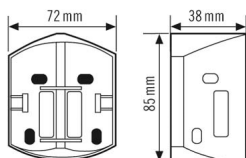

RC EDGE MOUNTING WH

Artikelnummer

EM10016110

GTIN

4015120016110

Productbeschrijving

- Hoeksteen voor bewegingsmelders uit de RC-serie
- Voor binnen- en buitenhoekmontage

Technische gegevens

ALGEMEEN

Apparaatcategorie	Bevestiging
Garantie	5 jaar

BEVESTIGING

Montagevariant	Opbouw
----------------	--------

Montageplaats

Wand

BEHUIZING

Afmetingen	Lengte 85 mm x Breedte 72 mm x Hoogte 38 mm
Gewicht	35 g
Materiaal	UV-gestabiliseerd polycarbonaat
Kleur	wit, overeenkomstig RAL 9010

Maattekening

Gedetailleerde productbeschrijving

- Hoeksteen voor bewegingsmelders uit de RC-serie
- Voor binnen- en buitenhoekmontage