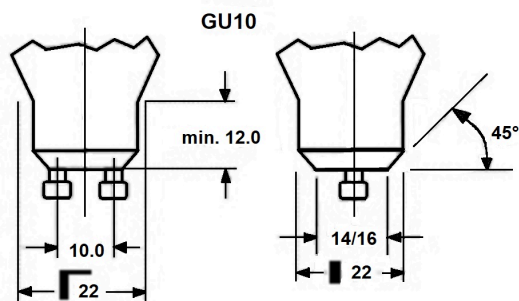

### Afmetingen (mm)

## Fysieke gegevens

Kleur behuizing	Transparant
IP waarde	IP20
Hoogte (mm)	54
Nominale diameter product (mm)	50
Gewicht (kg)	0.19