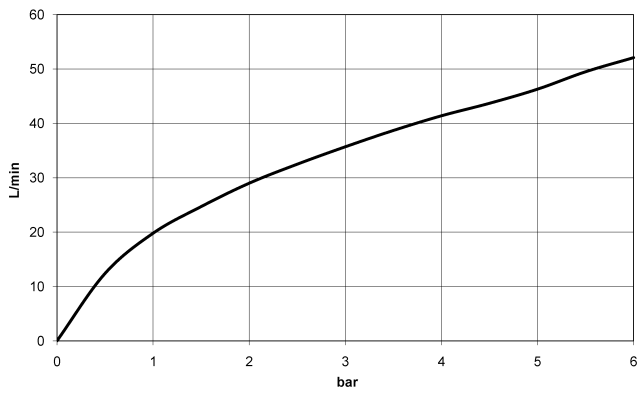

**META Wannen-Einhandbatterie für Wannenrand- bzw. Fliesenrandmontage -
Gold gebürstet (PVD)**

META

29 300 660

- Bohrungsdurchmesser 35 mm
- Durchfluss max. 35,7 l/min bei 3 bar Fließdruck

	Gold gebürstet (PVD)	29 300 660-37
	Chrom	29 300 660-00
	Platin gebürstet	29 300 660-06
	Dark Chrome	29 300 660-19
	Light Gold (PVD)	29 300 660-26
	Light Gold gebürstet (PVD)	29 300 660-27
	Schwarz matt	29 300 660-33
	Dark Brass gebürstet (PVD)	29 300 660-39
	Bronze gebürstet (PVD)	29 300 660-42
	Dark Bronze gebürstet (PVD)	29 300 660-43
	Chrom gebürstet	29 300 660-93
	Dark Platinum gebürstet	29 300 660-99

29 300 660
mm [inches]

Durchflussdiagramm

Codes & Standards

DIN 4109

ISO 3822

Scottish Water
Byelaws

UK Water Supply
Regulations

Ü-Zeichen