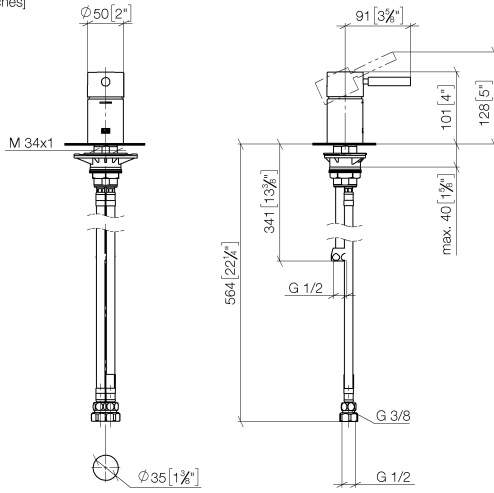

**META Wannen-Einhandbatterie für Wannenrand- bzw. Fliesenrandmontage -
Gold gebürstet (PVD)**

META

29 300 660

- Bohrungsdurchmesser 35 mm
- Durchfluss max. 35,7 l/min bei 3 bar Fließdruck

	Gold gebürstet (PVD)	29 300 660-37
	Chrom	29 300 660-00
	Platin gebürstet	29 300 660-06
	Dark Chrome	29 300 660-19
	Light Gold (PVD)	29 300 660-26
	Light Gold gebürstet (PVD)	29 300 660-27
	Schwarz matt	29 300 660-33
	Dark Brass gebürstet (PVD)	29 300 660-39
	Bronze gebürstet (PVD)	29 300 660-42
	Dark Bronze gebürstet (PVD)	29 300 660-43
	Chrom gebürstet	29 300 660-93
	Dark Platinum gebürstet	29 300 660-99

29 300 660
mm [inches]

Durchflussdiagramm

Codes & Standards

DIN 4109

ISO 3822

Scottish Water
Byelaws

UK Water Supply
Regulations

Ü-Zeichen

META Wannen-Einhandbatterie für Wannenrand- bzw. Fliesenrandmontage -
Gold gebürstet (PVD)

META

29 300 660

Zertifikate und Nachhaltigkeit

LGA_29

EPD-DOR-20230287 WRAS_250502
-IBA-DE Umwelt-
Produktdeklaration

META Wannen-Einhandbatterie für Wannenrand- bzw. Fliesenrandmontage -
Gold gebürstet (PVD)

META

29 300 660

Ersatzteile für die
anderen
Oberflächenvarianten
finden Sie hier:
Chrom