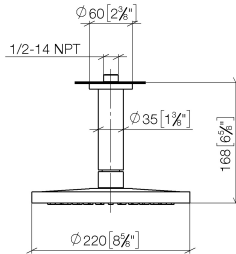

**Technische Daten:**

- Rosette Ø 60 mm
- Anschluss 1/2"

**Hinweise:**

	Schwarz matt	28 665 970-33
	Chrom	28 665 970-00
	Dark Chrome	28 665 970-19
	Light Gold (PVD)	28 665 970-26
	Light Gold gebürstet (PVD)	28 665 970-27
	Gold gebürstet (PVD)	28 665 970-37
	Bronze gebürstet (PVD)	28 665 970-42
	Chrom gebürstet	28 665 970-93
	Dark Platinum gebürstet	28 665 970-99

**Empfohlenes Zubehör**

**UP-Wandwinkel -** 35 085 970 90

- Min. Einbautiefe 90 mm
- Max. Einbautiefe 163 mm

**SERIENSPEZIFISCH Regenbrause mit Deckenanbindung 220 mm - Schwarz SERIENSPEZIFISC  
matt**

28 665 970 Produktversion ab 01.04.2025  
mm [inches]

**Durchflussdiagramm**

28 665 970 Produktversion ab 01.04.2025

**Ersatzteilstückliste**

Nr.	Artikelnummer	Benennung	Verbaumenge	Lieferzeit
8	90 12 05 093 00-33	Regenbrause rund Ø 220 mm - Schwarz matt	1,00	30
9	90 30 09 069 00 90	Montageschlüssel -	1,00	2
7	04 18 40 276 00 90	Rohrbelüfter ohne Durchflussbegrenzer Ø 14 x 37,5 mm, ohne Begrenzung -	1,00	2
2	09 14 10 141 90	O-Ring NBR 70 34,59 x 2,62 mm -	1,00	2
3	09 11 03 080-33	Anschluss Ø 35 x 135 mm - Schwarz matt	1,00	30
1	09 27 22 040-33	Rosette Ø 60 x Ø 35 x 9 mm - Schwarz matt	1,00	30
5	09 16 01 014 90	Ring Sicherungsring Ø 15 x 1 mm -	1,00	2
4	09 23 01 039 90	Siebdichtung Ø 19 x 5,5 mm -	1,00	2
6	09 23 01 136 90	Durchflussbegrenzer -	1,00	2