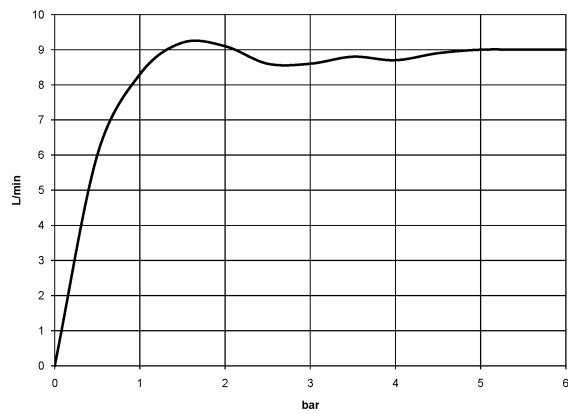

Durchflussdiagramm