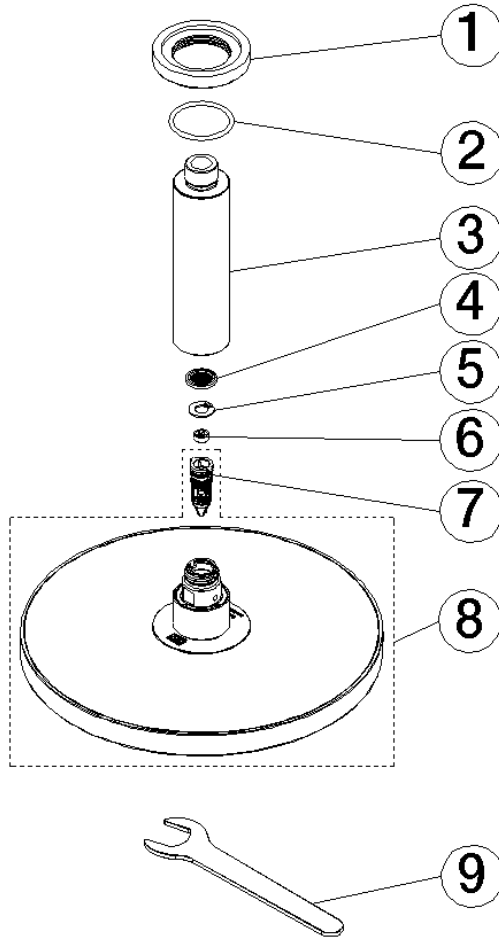

**SERIENSPEZIFISCH Regenbrause mit Deckenanbindung 220 mm - Schwarz matt** SERIENSPEZIFISCH

28 665 970 Produktversion ab 01.04.2025

- Regenbrause Ø 220 mm
- Material Regenbrause: Kunststoff
- PURE RAIN, Durchfluss max. 9 l/min (bei 3 Bar)
- Funktion ab: 8 l/min
- mit Leerlauf-Funktion
- mit Antikalk-System

**Technische Daten:**

- Rosette Ø 60 mm
- Anschluss 1/2"

**Hinweise:**

	Schwarz matt	28 665 970-33
	Chrom	28 665 970-00
	Dark Chrome	28 665 970-19
	Light Gold (PVD)	28 665 970-26
	Light Gold gebürstet (PVD)	28 665 970-27
	Gold gebürstet (PVD)	28 665 970-37
	Bronze gebürstet (PVD)	28 665 970-42
	Chrom gebürstet	28 665 970-93
	Dark Platinum gebürstet	28 665 970-99

**Empfohlenes Zubehör**

**UP-Wandwinkel -** 35 085 970 90

- Min. Einbautiefe 90 mm
- Max. Einbautiefe 163 mm

**SERIENSPEZIFISCH Regenbrause mit Deckenanbindung 220 mm - Schwarz SERIENSPEZIFISC  
matt**

28 665 970 Produktversion ab 01.04.2025  
mm [inches]

**Durchflussdiagramm**

28 665 970 Produktversion ab 01.04.2025

**Ersatzteilstückliste**

Nr.	Artikelnummer	Benennung	Verbaumenge	Lieferzeit
8	90 12 05 093 00-33	Regenbrause rund Ø 220 mm - Schwarz matt	1,00	30
9	90 30 09 069 00 90	Montageschlüssel -	1,00	2
7	04 18 40 276 00 90	Rohrbelüfter ohne Durchflussbegrenzer Ø 14 x 37,5 mm, ohne Begrenzung -	1,00	2
2	09 14 10 141 90	O-Ring NBR 70 34,59 x 2,62 mm -	1,00	2
3	09 11 03 080-33	Anschluss Ø 35 x 135 mm - Schwarz matt	1,00	30
1	09 27 22 040-33	Rosette Ø 60 x Ø 35 x 9 mm - Schwarz matt	1,00	30
5	09 16 01 014 90	Ring Sicherungsring Ø 15 x 1 mm -	1,00	2
4	09 23 01 039 90	Siebdichtung Ø 19 x 5,5 mm -	1,00	2
6	09 23 01 136 90	Durchflussbegrenzer -	1,00	2