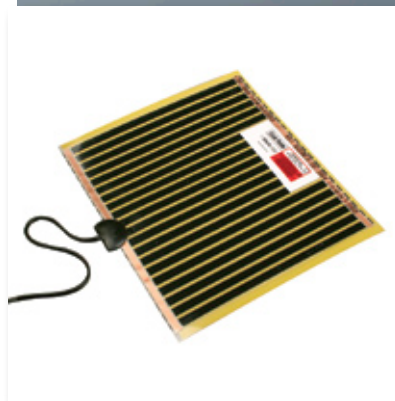

LICHTSPIEGEL DUPLICE PLUS

VERWARMDE spiegel met verlichting aan voorzijde links / rechts. Voorzien van metalen achterkast kleur wit voor optimale lichtsterkte. Door de vernuftige ophangconstructie is de TL-verlichting ZEER eenvoudig te vervangen.

Voorzien van aan/uit- schakelaar.

ART. NR.	HXB (MM)	VERLICHTING	IP KLASSE	VERMOGEN	PRIJS
620076	800 x 600	40mm l /r	IP44 CL.I	2x18Watt T8/230V+12,5Watt	€328,22
620077	800 x 700	40mm l /r	IP44 CL.I	2x18Watt T8/230V+12,5Watt	€336,86
620078	800 x 800	40mm l /r	IP44 CL.I	2x18Watt T8/230V+26Watt	€353,60
620079	800 x 900	40mm l /r	IP44 CL.I	2x18Watt T8/230V+26Watt	€370,86
620080	800 x 1000	40mm l /r	IP44 CL.I	2x18Watt T8/230V+26Watt	€379,50
620081	800 x 1200	40mm l /r	IP44 CL.I	2x18Watt T8/230V+50Watt	€449,28
620082	800 x 1400	40mm l /r	IP44 CL.I	2x18Watt T8/230V+72,5Watt	€522,18