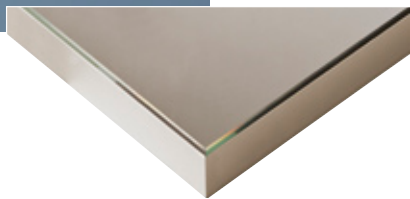

SPIEGEL COMBI

Spiegel aan weerszijden en onderzijde voorzien van aluminium kader met geïntegreerd ophangstelsel, naar wens te combineren met verlichting aan bovenzijde en/of Silkline Clearvision spiegelverwarming.

ART.NR.	H X B X D (MM)	PRIJS
610091	700 x 600 x 35	€ 134,75
610092	700 x 700 x 35	€ 142,50
610093	700 x 800 x 35	€ 147,75
610094	700 x 900 x 35	€ 154,50
610095	700 x 1000 x 35	€ 161,00
610096	700 x 1100 x 35	€ 170,00
610097	700 x 1200 x 35	€ 176,50
610098	700 x 1300 x 35	€ 185,25
610099	700 x 1400 x 35	€ 191,00