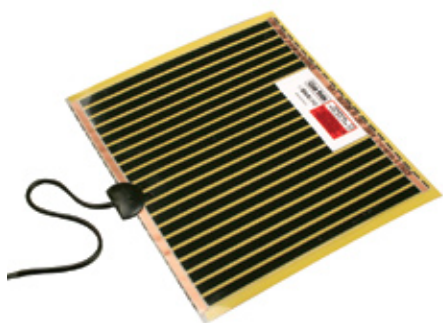

SPIEGELVERWARMING SILKLINE CLEAR VISION

Silkline Clear Vision spiegelverwarmingselement voor montage achter spiegel.
Voorzien van 95cm aansluitsnoer.

ART. NR.	H X B(MM)	VERMOGEN	KLASSE	KEUR	PRIJS
680015	274 x 274	12,5 Watt / 230V	IPX4.CLII	KEMA	€ 29,98
680021	274 x 574	26 Watt / 230V	IPX4.CLII	KEMA	€ 38,05
680016	524 x 524	50 Watt / 230V	IPX4.CLII	KEMA	€ 57,49
680018	740 x 524	72,5 Watt / 230V	IPX4.CLII	KEMA	€ 68,30
680017	1024 x 524	100 Watt / 230V	IPX4.CLII	KEMA	€ 89,94