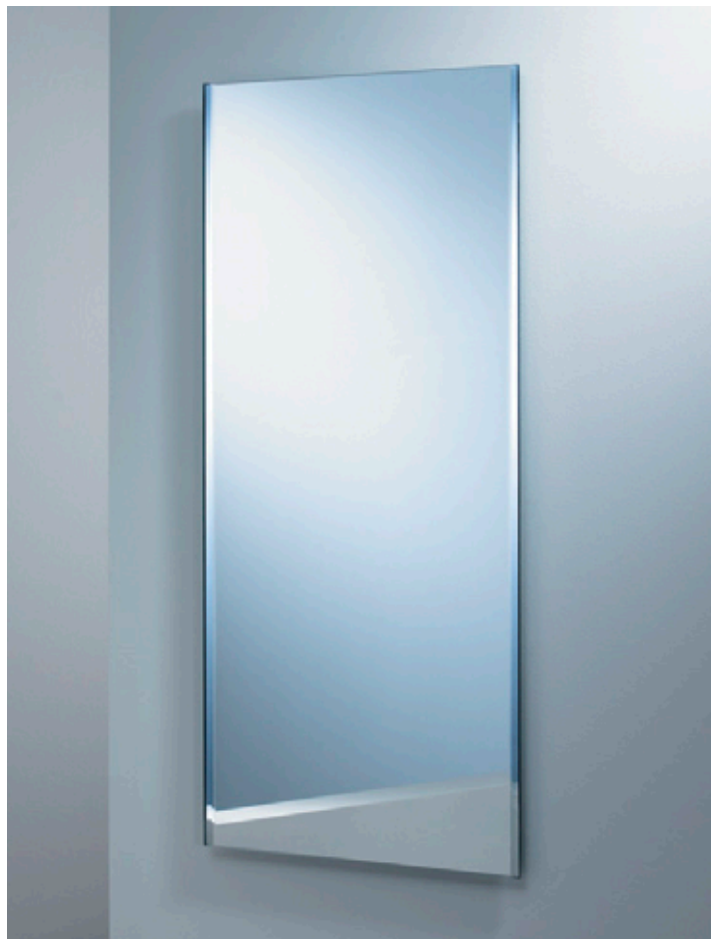

Fonteinspiegel Facet

10 mm

Spiegel met facet links / rechts, voorzien van verborgen ophanging.

ART. NR.	H X B (MM)	FACET	PRIJS
610030	600 x 300	10 mm l/r	€48,93
610031	700 x 350	10 mm l/r	€55,96
610032	800 x 400	10 mm l/r	€62,54