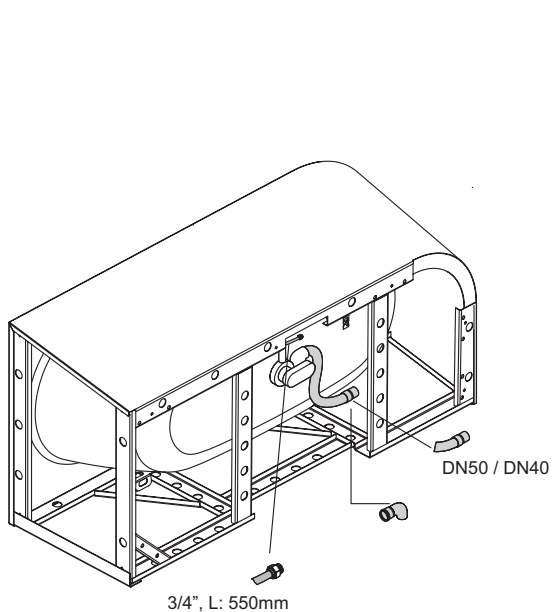

Leveringsomvang

Inclusief geluiddempende matten.

Aansluitmaat voor af- en overloopgarnituur

Afmeting

Bestelnr.	Maat in mm	A	B	I	K	R	U	V	W	Inhoud*
6650 CERVK	1650 × 750 × 420	1650	750	1170	455	375	540	1550	650	92 Liter
6660 CERVK	1750 × 800 × 420	1750	800	1270	505	400	590	1650	700	122 Liter
6670 CERVK	1850 × 850 × 420	1850	850	1370	555	425	640	1750	750	155 Liter
6677 CERVK	1950 × 950 × 420	1950	950	1470	625	475	735	1850	850	205 Liter

*Inhoud: waterinhoud minus 70 liter waterverplaatsing. Productiewijzigingen en toleranties voorbehouden.