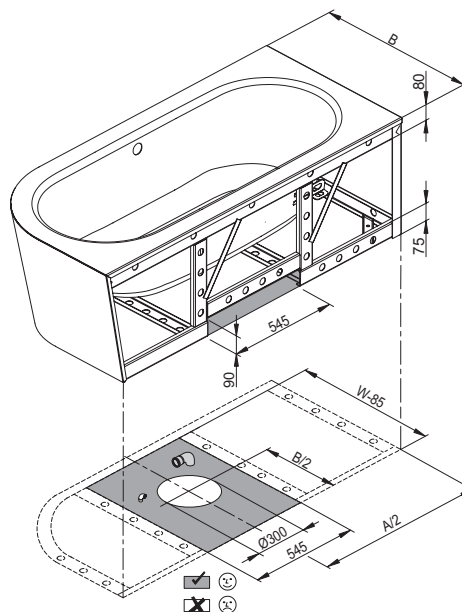

Leveringsomvang

Inclusief geluiddempende matten.

Aansluitmaat voor af- en overloopgarnituur

Afmeting

Bestelnr.	Maat in mm	A	B	I	K	R	U	V	W	Inhoud*
6650 CERVK	1650 × 750 × 420	1650	750	1170	455	375	540	1550	650	92 Liter
6660 CERVK	1750 × 800 × 420	1750	800	1270	505	400	590	1650	700	122 Liter
6670 CERVK	1850 × 850 × 420	1850	850	1370	555	425	640	1750	750	155 Liter
6677 CERVK	1950 × 950 × 420	1950	950	1470	625	475	735	1850	850	205 Liter

*Inhoud: waterinhoud minus 70 liter waterverplaatsing. Productiewijzigingen en toleranties voorbehouden.