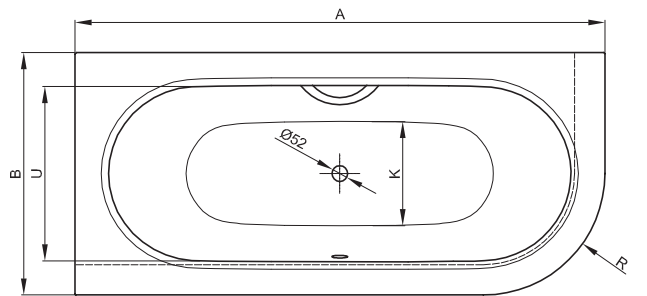

# BetteStarlet IV Silhouette

## Informatie

Indien dit bad met afvoergarnituur besteld wordt, dan wordt deze fabrieksmatig voorgemonteerd geleverd. Bij de Trio-garnituur is een kunststof Sanfix slang voor de watertoevoer voorgemonteerd. In de levering inbegrepen is een flexibele slang voor aansluiting van de afvoer.

De afvoergarnituur BetteSensory is niet voorgemonteerd.

Bij combinatie met een whirlpooluitvoering is luchttoevoer onder het bad vereist.

## Afmeting

Bestelnr.	Maat in mm	A	B	I	K	R	U	V	W	Inhoud*
6650 CERVK	1650 × 750 × 420	1650	750	1170	455	375	540	1550	650	92 Liter
6660 CERVK	1750 × 800 × 420	1750	800	1270	505	400	590	1650	700	122 Liter
6670 CERVK	1850 × 850 × 420	1850	850	1370	555	425	640	1750	750	155 Liter
6677 CERVK	1950 × 950 × 420	1950	950	1470	625	475	735	1850	850	205 Liter