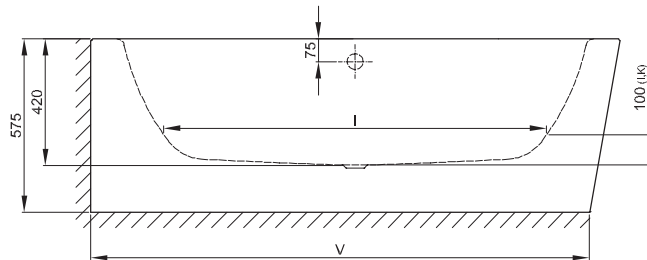

BetteStarlet IV Silhouette

Informatie

Indien dit bad met afvoergarnituur besteld wordt, dan wordt deze fabrieksmatig voorgemonteerd geleverd. Bij de Trio-garnituur is een kunststof Sanfix slang voor de watertoevoer voorgemonteerd. In de levering inbegrepen is een flexibele slang voor aansluiting van de afvoer.

De afvoergarnituur BetteSensory is niet voorgemonteerd.

Bij combinatie met een whirlpooluitvoering is luchttoevoer onder het bad vereist.