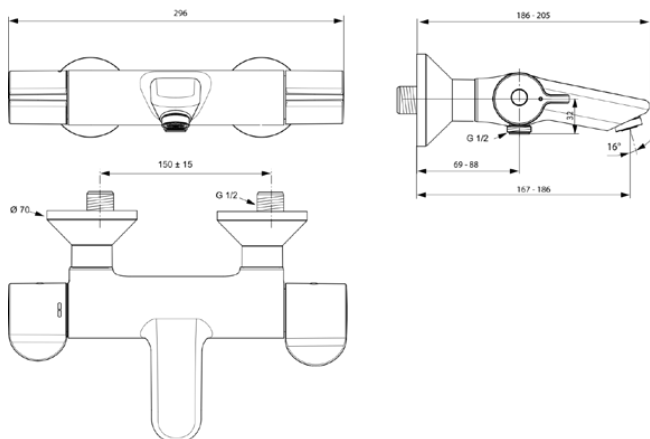

## A6874AA

CERAPLUS SAFE | Bad/douchemengkraan 296x205x70 mm, 167 mm sprong uitloop, ON / OFF S-Connectors in chroom afwerking, 20.0 l/min (3 bar) | Volumestroom gelijkrichter, Thermostatische functie, Water- en energiebesparend, Cool Body technologie, Thermische disinfectie, Veiligheidsstop, SmartShine

### Algemene informatie

Productcategorie:	Bad/douchemengkranen
Producttype:	Bad/douchemengkraan
Merk:	Ideal Standard
Collectie:	CERAPLUS SAFE
Ontwerper:	Artefakt
Colour:	AA - Chroom
Afwerking van het oppervlak:	glanzend
Hoogte (mm):	70
Breedte (mm):	296
Lengte / sprong (mm):	186 - 205
Bevestigingswijze:	S-koppelingen
Nettogewicht (kg):	2.90
EAN-code:	4015413340625