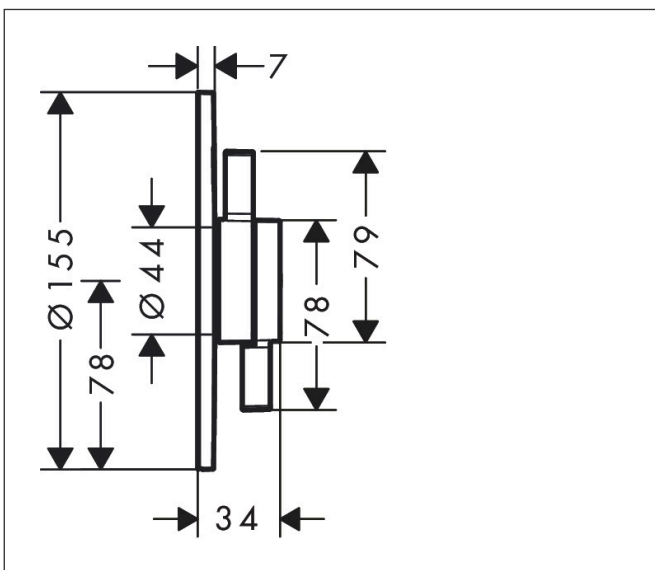

Merk	hansgrohe
Artikelnaam	DuoTurn S inbouw mengkraan voor 2 functies
Art.nr.	75418700
Oppervlakte	Mat wit
Netto prijs	344,00 EUR

Product foto

Maat tekeningen

Kenmerken

- 2 functies
- volumecontrole en omstelling voor 2 functies
- maximale doorstroomhoeveelheid bij 3 bar: 29,5 l/min
- maximale doorstroomhoeveelheid bij 1 bar: 15 l/min
- doorstroomhoeveelheid bovenste uitloop: 29,5 l/min
- keramisch kardoes voor temperatuurbediening, stop- en omstelkraan
- eenvoudige installatie dankzij voorgesmonteerd functieblok
- grepen altijd op dezelfde hoogte ongeacht de installatiediepte van het inbouwdeel
- rozet kan worden uitgelijnd met +/- 3°
- materiaal rozet: kunststof
- materiaal grepen: metaal
- minimale bedrijfsdruk: 1 bar
- maximale bedrijfsdruk: 10 bar
- mengkraan wordt geleverd met knoppen Rain klein, Rain groot, handdouche, Waterval, bad
- aansluiting: inbouwdeel iBox universal 2 (# 01500180)
- waterdoorstroom onderuitgang: 29,5 l/min

Explosietekening voor bouwjaar: >09/23

Merk	hansgrohe
Artikelnaam	DuoTurn S inbouw mengkraan voor 2 functies
Art.nr.	75418700
Oppervlakte	Mat wit
Netto prijs	344,00 EUR

Onderdelen voor bouwjaar: >09/23

Pos	Beschrijving	Art.nr.	Prijs
1	greep	94913700	
2	kraangreep	94914700	38,60
3	symboolset	94924700	49,10
4	O-ring 3,1x1,6	94927000	4,80
5	rozet	94917700	60,90
6	rozetdrager	94918000	52,00
7	compensatieset	94930000	7,70
8	cilinderkopschroef M4x12	94929000	4,80
9	service eenheid	94928000	25,70
10	Stop	94919000	3,00
11	O-Ring 22x2	98185000	3,00
12	moer	98913000	16,60
13	kardoes compl.	98303000	64,30
14	moer	92853000	7,70
15	bovendeel met omstelling	94716000	40,60
16	zeef	94920000	7,70
17	O-ring 16x2,5	98134000	3,00
18	verlengset 5 mm	13614700	111,24
19	adapter voor verlengset	13631000	13,80
20	verlengset 22 mm	13624700	148,30
a	Basisset	01500180	125,00
b	verlengset 25 - 75 mm	13632000	37,06
c	Veiligheidscombinatie volgens EN 1717	13077000	127,14