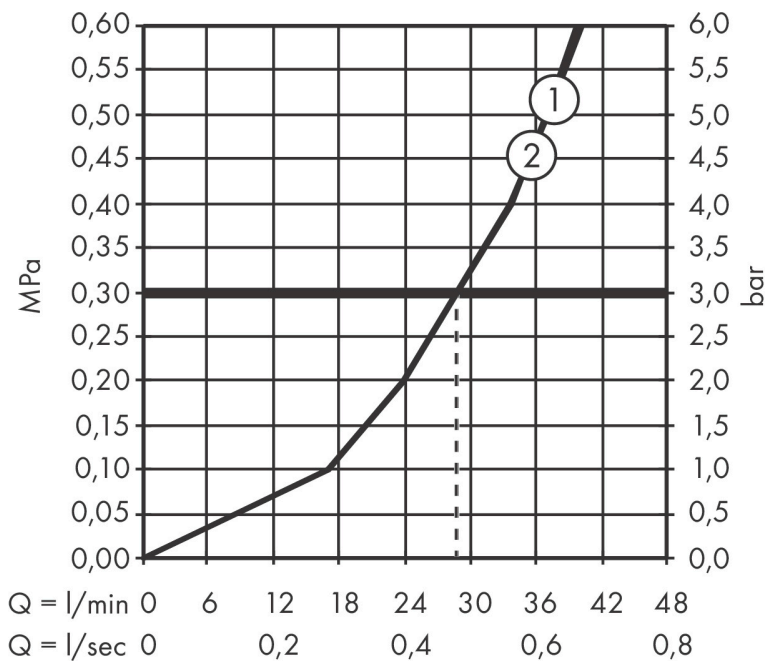

Merk	hansgrohe
Artikelnaam	DuoTurn S inbouw mengkraan voor 2 functies
Art.nr.	75418700
Oppervlakte	Mat wit
Netto prijs	344,00 EUR

Product foto

Maat tekeningen

Kenmerken

- 2 functies
- volumecontrole en omstelling voor 2 functies
- maximale doorstroomhoeveelheid bij 3 bar: 29,5 l/min
- maximale doorstroomhoeveelheid bij 1 bar: 15 l/min
- doorstroomhoeveelheid bovenste uitloop: 29,5 l/min
- keramisch kardoes voor temperatuurbediening, stop- en omstelkraan
- eenvoudige installatie dankzij voorgesmonteerd functieblok
- grepen altijd op dezelfde hoogte ongeacht de installatiediepte van het inbouwdeel
- rozet kan worden uitgelijnd met +/- 3°
- materiaal rozet: kunststof
- materiaal grepen: metaal
- minimale bedrijfsdruk: 1 bar
- maximale bedrijfsdruk: 10 bar
- mengkraan wordt geleverd met knoppen Rain klein, Rain groot, handdouche, Waterval, bad
- aansluiting: inbouwdeel iBox universal 2 (# 01500180)
- waterdoorstroom onderuitgang: 29,5 l/min

Technologie

Certificaat

Merk hansgrohe
 Artikelnaam **DuoTurn S** inbouw mengkraan voor 2 functies
 Art.nr. 75418700
 Oppervlakte Mat wit
 Netto prijs 344,00 EUR

Benodigde onderdelen

Product foto	Artikelnaam	Art.nr.	Prijs
	hansgrohe iBox universal 2 Inbouwdeel	01500180	125,00

Merk hansgrohe
 Artikelnaam **DuoTurn S** inbouw mengkraan voor 2 functies
 Art.nr. 75418700
 Oppervlakte Mat wit
 Netto prijs 344,00 EUR

Stroomschema

Merk	hansgrohe
Artikelnaam	DuoTurn S inbouw mengkraan voor 2 functies
Art.nr.	75418700
Oppervlakte	Mat wit
Netto prijs	344,00 EUR