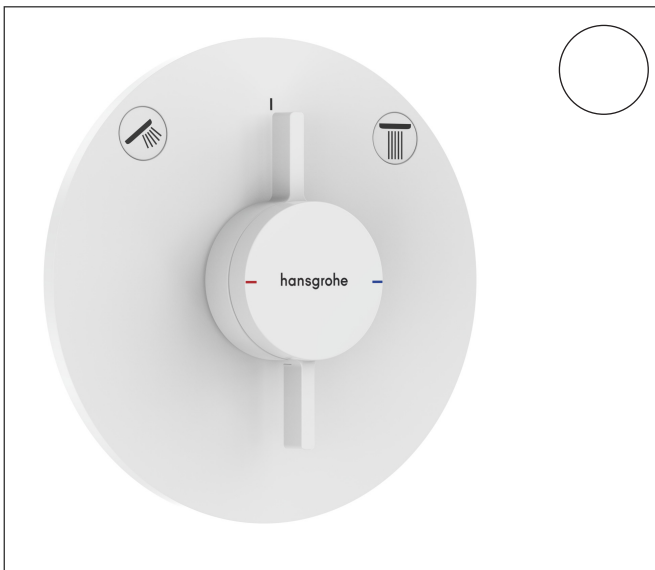

Merk	hansgrohe
Artikelnaam	DuoTurn S inbouw mengkraan voor 2 functies
Art.nr.	75418700
Oppervlakte	Mat wit
Netto prijs	344,00 EUR

Product foto

Maat tekeningen

Kenmerken

- 2 functies
- volumecontrole en omstelling voor 2 functies
- maximale doorstroomhoeveelheid bij 3 bar: 29,5 l/min
- maximale doorstroomhoeveelheid bij 1 bar: 15 l/min
- doorstroomhoeveelheid bovenste uitloop: 29,5 l/min
- keramisch kardoes voor temperatuurbediening, stop- en omstelkraan
- eenvoudige installatie dankzij voorgesmonteerd functieblok
- grepen altijd op dezelfde hoogte ongeacht de installatiediepte van het inbouwdeel
- rozet kan worden uitgelijnd met +/- 3°
- materiaal rozet: kunststof
- materiaal grepen: metaal
- minimale bedrijfsdruk: 1 bar
- maximale bedrijfsdruk: 10 bar
- mengkraan wordt geleverd met knoppen Rain klein, Rain groot, handdouche, Waterval, bad
- aansluiting: inbouwdeel iBox universal 2 (# 01500180)
- waterdoorstroom onderuitgang: 29,5 l/min

Technologie

Certificaat

Merk hansgrohe
 Artikelnaam **DuoTurn S** inbouw mengkraan voor 2 functies
 Art.nr. 75418700
 Oppervlakte Mat wit
 Netto prijs 344,00 EUR

Benodigde onderdelen

Product foto	Artikelnaam	Art.nr.	Prijs
	hansgrohe iBox universal 2 Inbouwdeel	01500180	125,00

Merk hansgrohe
 Artikelnaam **DuoTurn S** inbouw mengkraan voor 2 functies
 Art.nr. 75418700
 Oppervlakte Mat wit
 Netto prijs 344,00 EUR

Stroomschema

Merk	hansgrohe
Artikelnaam	DuoTurn S inbouw mengkraan voor 2 functies
Art.nr.	75418700
Oppervlakte	Mat wit
Netto prijs	344,00 EUR