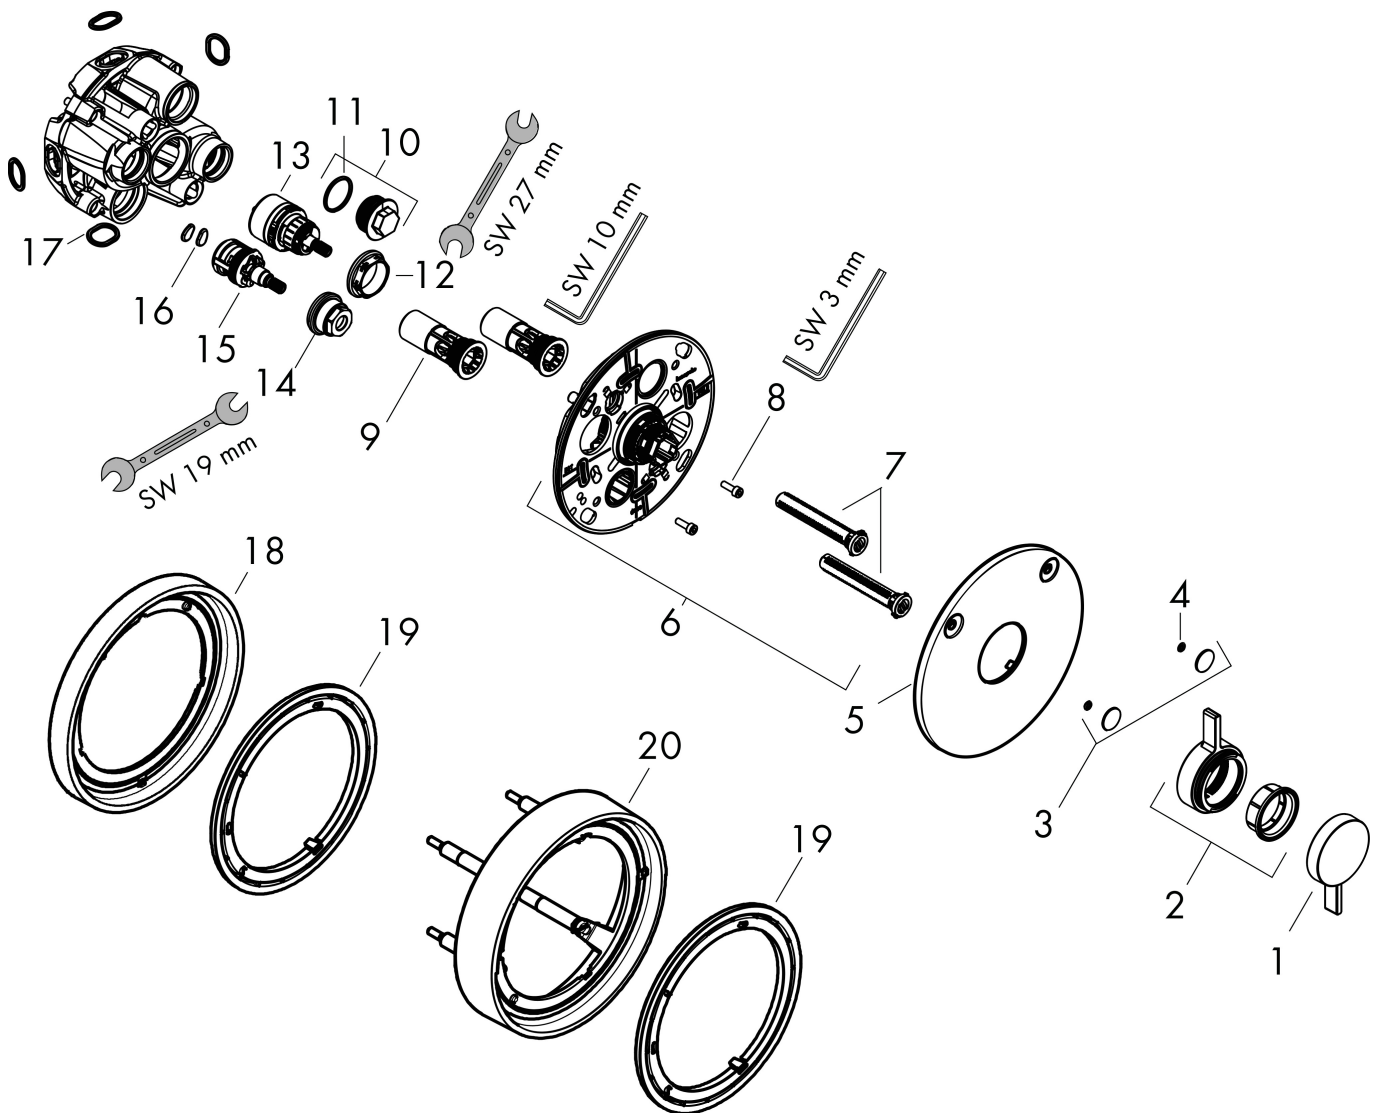

Merk	hansgrohe
Artikelnaam	DuoTurn S inbouw mengkraan voor 2 functies
Art.nr.	75418700
Oppervlakte	Mat wit
Netto prijs	344,00 EUR

Product foto

Maat tekeningen

Kenmerken

- 2 functies
- volumecontrole en omstelling voor 2 functies
- maximale doorstroomhoeveelheid bij 3 bar: 29,5 l/min
- maximale doorstroomhoeveelheid bij 1 bar: 15 l/min
- doorstroomhoeveelheid bovenste uitloop: 29,5 l/min
- keramisch kardoes voor temperatuurbediening, stop- en omstelkraan
- eenvoudige installatie dankzij voorgesmonteerd functieblok
- grepen altijd op dezelfde hoogte ongeacht de installatiediepte van het inbouwdeel
- rozet kan worden uitgelijnd met +/- 3°
- materiaal rozet: kunststof
- materiaal grepen: metaal
- minimale bedrijfsdruk: 1 bar
- maximale bedrijfsdruk: 10 bar
- mengkraan wordt geleverd met knoppen Rain klein, Rain groot, handdouche, Waterval, bad
- aansluiting: inbouwdeel iBox universal 2 (# 01500180)
- waterdoorstroom onderuitgang: 29,5 l/min

Explosietekening voor bouwjaar: >09/23

Merk	hansgrohe
Artikelnaam	DuoTurn S inbouw mengkraan voor 2 functies
Art.nr.	75418700
Oppervlakte	Mat wit
Netto prijs	344,00 EUR

Onderdelen voor bouwjaar: >09/23

Pos	Beschrijving	Art.nr.	Prijs
1	greep	94913700	
2	kraangreep	94914700	38,60
3	symboolset	94924700	49,10
4	O-ring 3,1x1,6	94927000	4,80
5	rozet	94917700	60,90
6	rozetdrager	94918000	52,00
7	compensatieset	94930000	7,70
8	cilinderkopschroef M4x12	94929000	4,80
9	service eenheid	94928000	25,70
10	Stop	94919000	3,00
11	O-Ring 22x2	98185000	3,00
12	moer	98913000	16,60
13	kardoes compl.	98303000	64,30
14	moer	92853000	7,70
15	bovendeel met omstelling	94716000	40,60
16	zeef	94920000	7,70
17	O-ring 16x2,5	98134000	3,00
18	verlengset 5 mm	13614700	111,24
19	adapter voor verlengset	13631000	13,80
20	verlengset 22 mm	13624700	148,30
a	Basisset	01500180	125,00
b	verlengset 25 - 75 mm	13632000	37,06
c	Veiligheidscombinatie volgens EN 1717	13077000	127,14