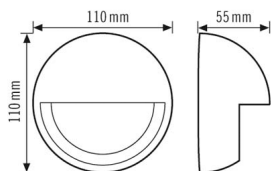

MD-W COVER BK

Artikelnummer

EM10041112

GTIN

4015120041112

Productbeschrijving

- Afdekkap voor bewegingsmelder MD-W200i

Technische gegevens

ALGEMEEN

Apparaatcategorie	Cover
Garantie	5 jaar

BEHUIZING

Afmetingen	Hoogte 55 mm, Ø 110 mm
Gewicht	43 g
Kleur	zwart, overeenkomstig RAL 9005

Maattekening

Gedetailleerde productbeschrijving

- Afdekkap voor bewegingsmelder MD-W200i
- Met afstandhouder voor opbouwkabeldoorvoer in zwart