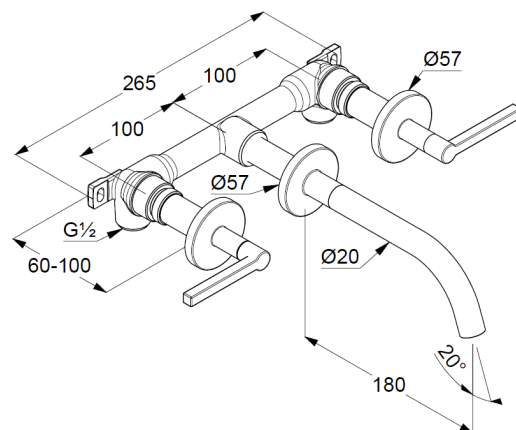

Technische Daten/ Technical Data

KLUDI NOVA FONTE
Waschtisch-Wand-Armatur
DN 15
Stil: Puristic

Artikel- Nr.: 20144N215

Oberfläche:
N2 Brushed Gunmetal PVD

Artikeltext
Hersteller KLUDI GmbH & Co. KG
Typ: KLUDI NOVA FONTE
Waschtisch-Wand-Armatur
Ausladung 180mm
Artikel- Nr.: 20144N215

Waschtisch-Wand-Armatur
Unterputz-Waschtisch-Armatur
2-Griffarmatur
Unterputz-Rohbau-Set mit Feinbau-Set
Wandmontage
3-Loch Montage
Flügelgriff, Metall
Strahlregler M18,5 PCA laminar
Keramik Oberteil 90° (rechts/links)
Durchflussmenge bei 3 bar 5,6 l/min.

Produktabbildung/ Product picture

Maßzeichnung/ Dimensional drawing

Durchfluss/ Flow rate