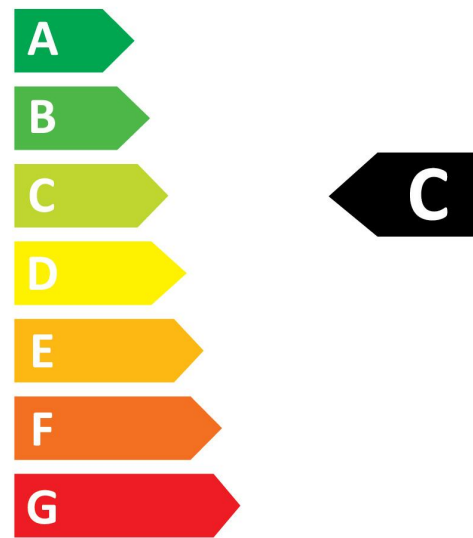

## Energy label

 **ENERG**   
**SYLVANIA**  
0029289

**24**  
kWh/1000h

2019/2015

 **ENERG**   
**SYLVANIA**  
0029289

**24**  
kWh/1000h

2019/2015

Light your world