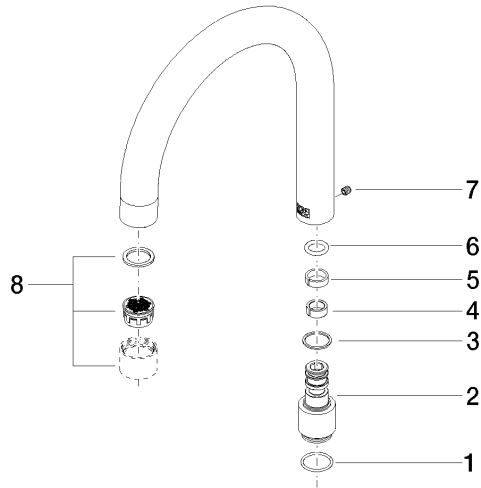

## Auslauf für Wanne Wand 27-30 l/min. - Champagne (22kt Gold)

---

90 28 22 219 00

# Auslauf für Wanne Wand 27-30 l/min. - Champagne (22kt Gold)

90 28 22 219 00

### Ersatzteilstückliste

Nr.	Artikelnummer	Benennung	Verbaumenge	Lieferzeit
	90 14 10 032 00 90	O-Ring 18,1 x 1,6 mm -	8	2