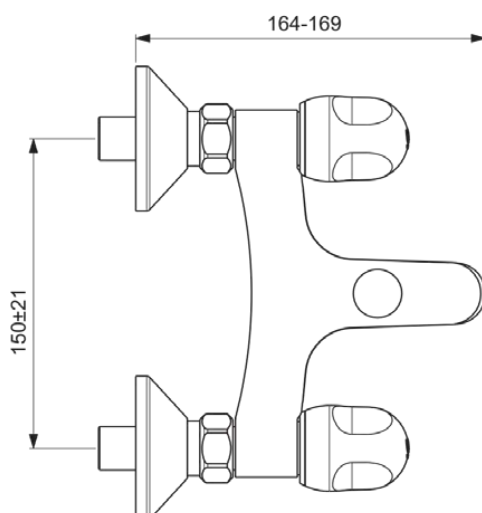

ALPHA NEW

B1421AA

ALPHA NEW | Bad/douchemengkraan 199x169x73 mm, 151 mm sprong uitloop in chroom afwerking, 12 l/min (3 bar) | Verborgen straalregelaar, SmartShine

Afbeelding & technische tekening

Algemene informatie

Productcategorie:	Bad/douchemengkranen
Producttype:	Bad/douchemengkraan
Merk:	Ideal Standard
Collectie:	ALPHA NEW
Ontwerper:	Ideal Standard
Colour:	AA - Chroom
Afwerking van het oppervlak:	glanzend
Hoogte (mm):	73
Breedte (mm):	199
Lengte / sprong (mm):	164 - 169
Bevestigingswijze:	S-koppelingen
Nettogewicht (kg):	1.20
EAN-code:	3800019222229

Product specificaties

Aantal rozetten:	2
Aantal grepen:	1
Kleurcode:	AA
Kleuromschrijving:	chroom
Cool Body Technologie:	Nee
Afsluitbare S-koppelingen:	Nee
Instelbare spoeltijd:	Nee
Toepassing greep:	Volumeregeling
Positie greep:	Voorkant
Lagedrukmodel:	Nee
Materiaal:	Metaal
Materiaal rozetten:	Metaal
Materiaal greep:	Kunststof
Materiaalkwaliteit:	Messing
Maximale volumestroom bij 3 bar (l/min):	12
Maximale volumestroom bij 3 bar (l/min) voor alle uitgangen:	12

ALPHA NEW

B1421AA

ALPHA NEW | Bad/douchemengkraan 199x169x73 mm, 151 mm sprong uitloop in chroom afwerking, 12 l/min (3 bar) | Verborgen straalregelaar, SmartShine

Product specificaties

Max. debiet bij 3 bar (l) voor handdouche:	12
PVD technologie:	Nee
Vorm van de rozet(ten):	Rond
Schroefdraad van de doucheslang:	G 1/2
SmartShine:	Ja
Type uitloop:	Vast
Uitloop type:	Gegoten
Oppervlakte dekking:	verchromd
Afwerking van het oppervlak:	glanzend
Draaibare uitloop:	Nee
Type straalregelaar:	Beluchter
Zichtbaarheid van de straalregelaar:	Verborgen
Type greep:	Draaiknop
Type temperatuurregeling:	Handmatig bediend
Met omstelling:	Ja
Met rozet(ten):	Ja
Met grepen:	Ja
Met badset:	Nee
Met hoofddouche:	Nee
Met uitloop:	Ja
Met legplank(en):	Nee
Met douchecombinatie:	Nee
M24x1	
Bevestigingswijze:	S-koppelingen
Bevestigingswijze:	Wand
Geluidsarme S-koppelingen:	Nee
Met S-koppelingen:	Ja
Met terugslagklep:	Nee