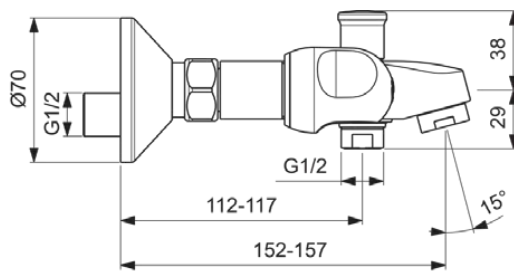

ALPHA NEW

B1421AA

ALPHA NEW | Bad/douchemengkraan 199x169x73 mm, 151 mm sprong uitloop in chroom afwerking, 12 l/min (3 bar) | Verborgen straalregelaar, SmartShine

Afbeelding & technische tekening

Algemene informatie

Productcategorie:	Bad/douchemengkranen
Producttype:	Bad/douchemengkraan
Merk:	Ideal Standard
Collectie:	ALPHA NEW
Ontwerper:	Ideal Standard
Colour:	AA - Chroom
Afwerking van het oppervlak:	glanzend
Hoogte (mm):	73
Breedte (mm):	199
Lengte / sprong (mm):	164 - 169
Bevestigingswijze:	S-koppelingen
Nettogewicht (kg):	1.20
EAN-code:	3800019222229

Product specificaties

Aantal rozetten:	2
Aantal grepen:	1
Kleurcode:	AA
Kleuromschrijving:	chroom
Cool Body Technologie:	Nee
Afsluitbare S-koppelingen:	Nee
Instelbare spoeltijd:	Nee
Toepassing greep:	Volumeregeling
Positie greep:	Voorkant
Lagedrukmodel:	Nee
Materiaal:	Metaal
Materiaal rozetten:	Metaal
Materiaal greep:	Kunststof
Materiaalkwaliteit:	Messing
Maximale volumestroom bij 3 bar (l/min):	12
Maximale volumestroom bij 3 bar (l/min) voor alle uitgangen:	12