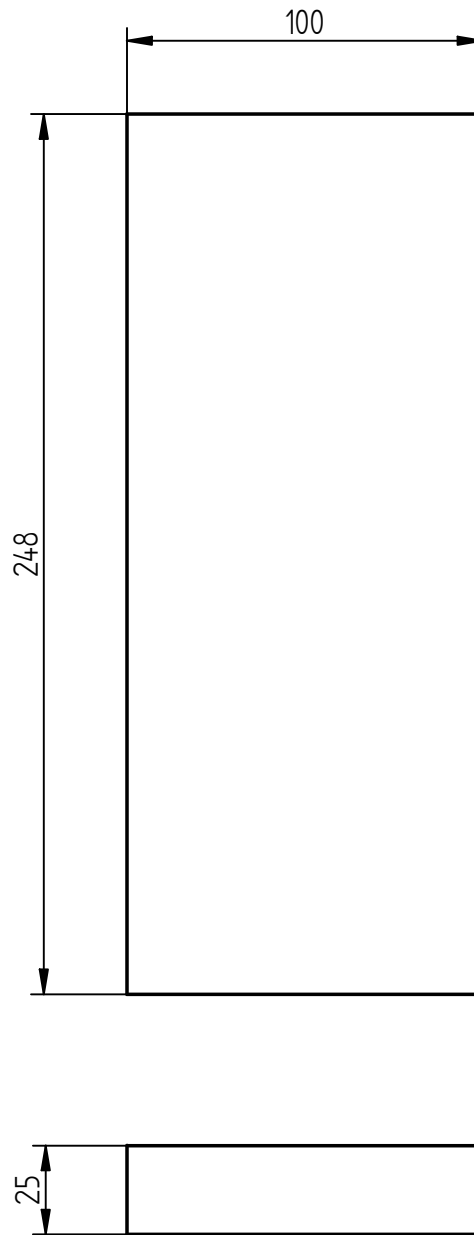

Revisie Omschrijving

Gewijzigd door

Gewijzigd op

Kachel Instyle Front 600

Type kachel Inzethaarden

Benaming Bodem strook

Getekend door JB

Eenheid mm

Wijzigings datum 23-8-2012

Deze tekening is eigendom van

**Dik Geurts**  
 Industrieweg Oost 11  
 Bedrijvenpark "De Aam"  
 6662 NE Elst (Gld)

Ruwheid volgens NEN 3634  
 Niet aangegeven radii: R=2  
 Niet aangegeven hoektoleranties:  $\pm 0.5^\circ$   
 Maten zonder tol. volgens DIN 7168-M

Amerikaanse projectie

Artikel nummer 86300302

Diameter / Materiaal Vermiculite

Maat	0-6	6-30	30-120	120-400	400-1000	1000-2000
tol.	$\pm 0.1$	$\pm 0.2$	$\pm 0.3$	$\pm 0.5$	$\pm 0.8$	$\pm 1.2$

Tekeningnummer 10610007