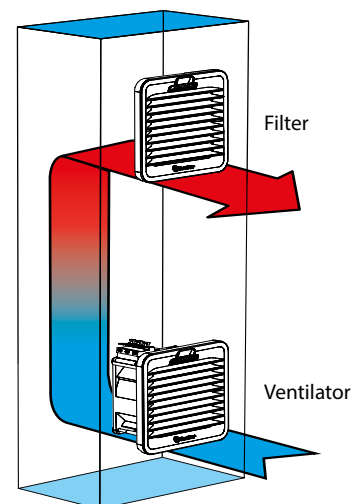

Montage-opstelling van de filterventilator en afvoerfilter

Alle gegevens uit deze flyer zijn uitsluitend als beschrijving van de producten bedoeld en niet als vaststaande eigenschappen te gebruiken waar rechten aan kunnen worden ontleend. Technische veranderingen behouden wij ons voor.