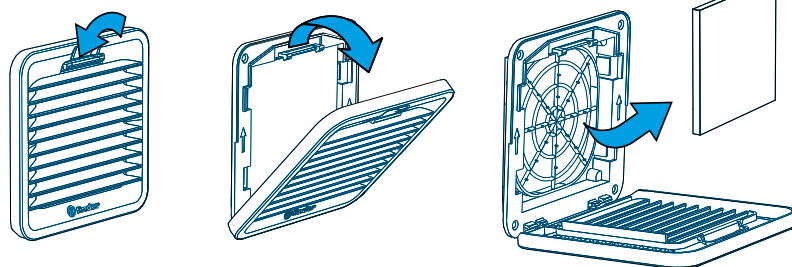

Vervangen van de filtermat