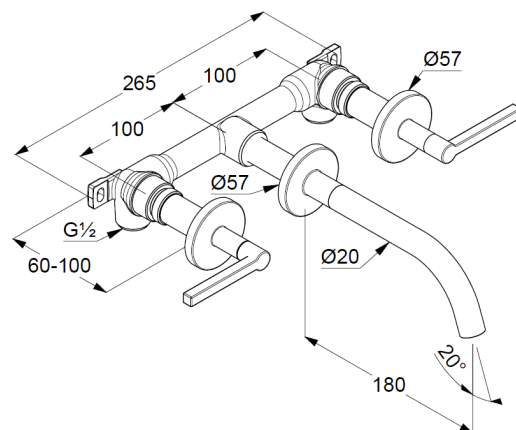

Technische Daten/ Technical Data

KLUDI NOVA FONTE
Waschtisch-Wand-Armatur
DN 15
Stil: Puristic

Artikel- Nr.: 20144N515

Oberfläche:
N5 Stainless Brushed Nickel PVD

Artikeltext
Hersteller KLUDI GmbH & Co. KG
Typ: KLUDI NOVA FONTE
Waschtisch-Wand-Armatur
Ausladung 180mm
Artikel- Nr.: 20144N515

Waschtisch-Wand-Armatur
Unterputz-Waschtisch-Armatur
2-Griffarmatur
Unterputz-Rohbau-Set mit Feinbau-Set
Wandmontage
3-Loch Montage
Flügelgriff, Metall
Strahlregler M18,5 PCA laminar
Keramik Oberteil 90° (rechts/links)
Durchflussmenge bei 3 bar 5,6 l/min.

Produktabbildung/ Product picture

Maßzeichnung/ Dimensional drawing

Durchfluss/ Flow rate