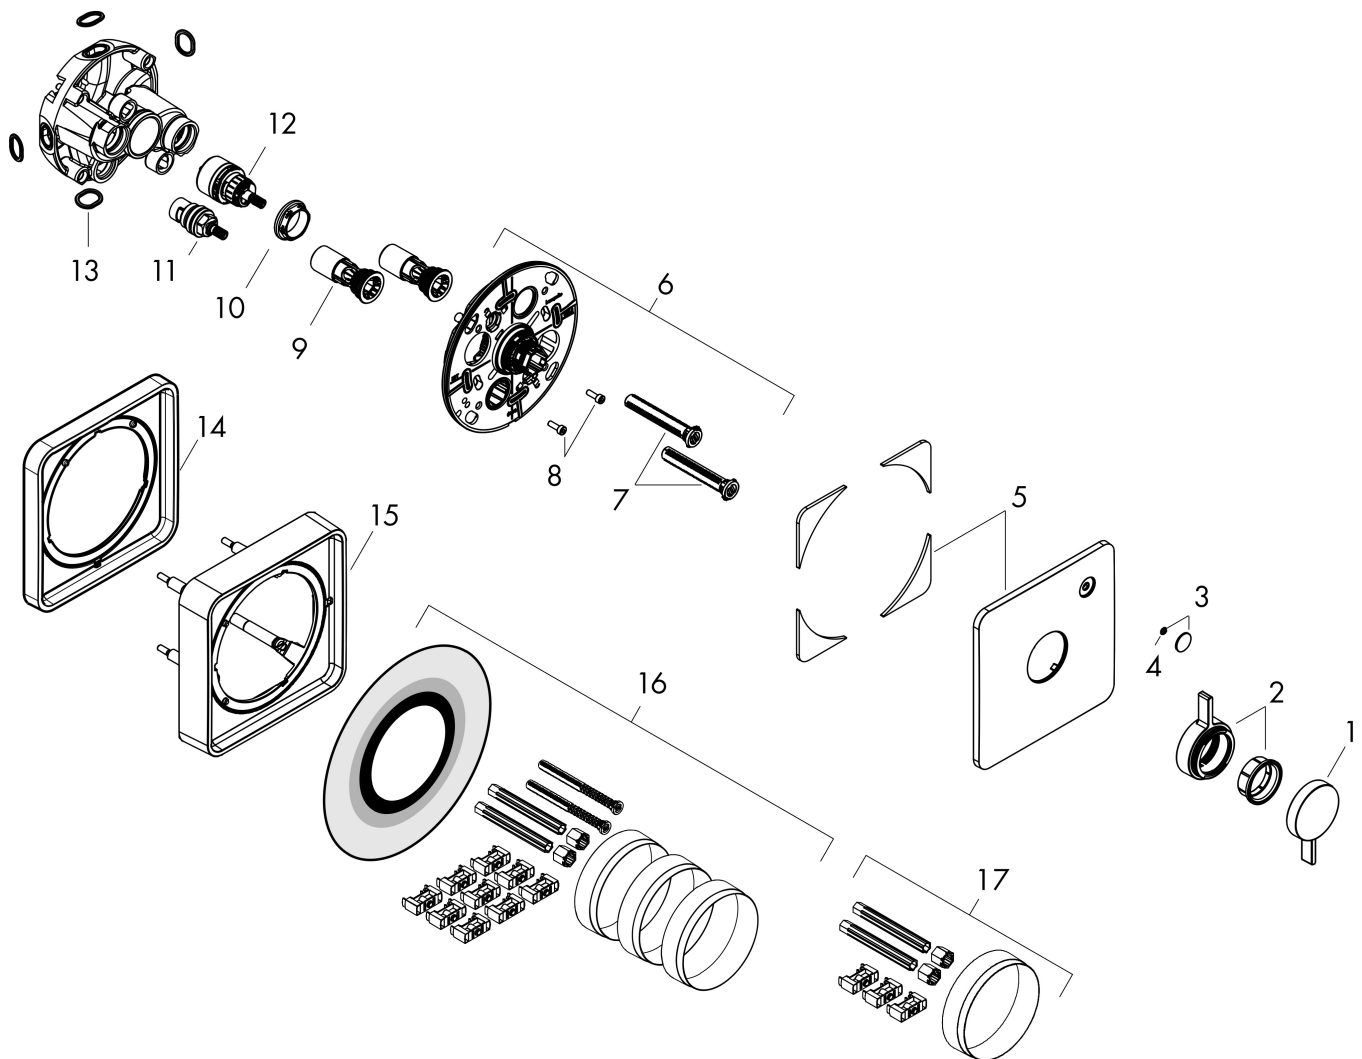

Merk	hansgrohe
Artikelnaam	DuoTurn Q inbouw mengkraan voor 1 functie
Art.nr.	75614000
Oppervlakte	chrom
Netto prijs	224,00 EUR

Explosietekening voor bouwjaar: >09/23