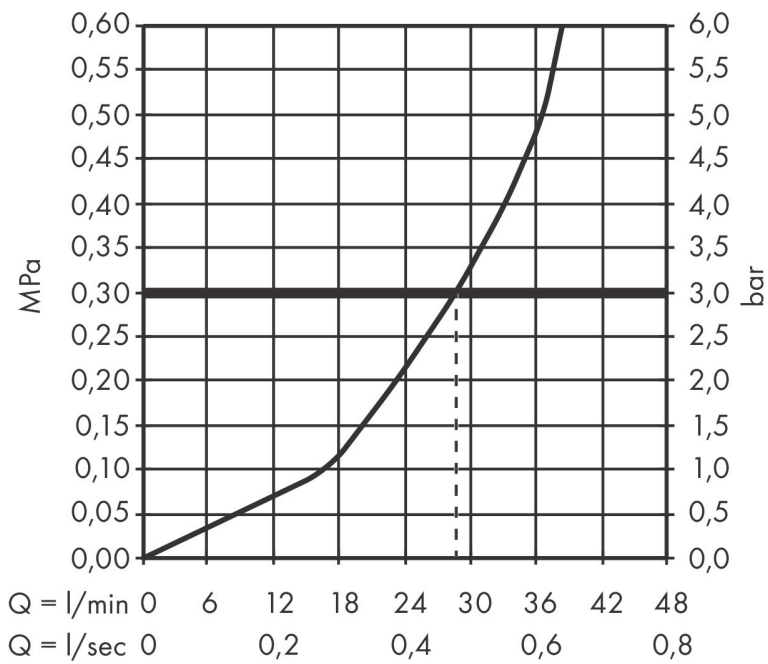

Merk hansgrohe
Artikelnaam **DuoTurn Q** inbouw mengkraan voor 1 functie
Art.nr. 75614000
Oppervlakte chrom
Netto prijs 224,00 EUR

Stroomschema