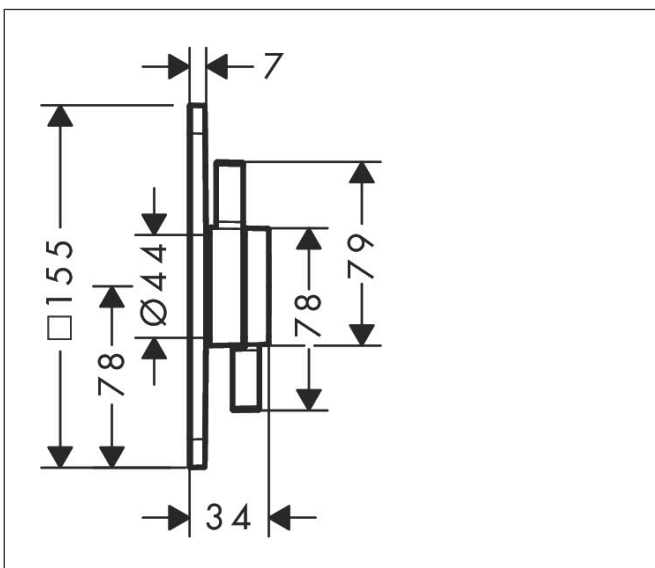

Merk	hansgrohe
Artikelnaam	<b>DuoTurn Q</b> inbouw mengkraan voor 1 functie
Art.nr.	75614000
Oppervlakte	chrom
Netto prijs	224,00 EUR

## Kenmerken

- 1 functie
- volumecontrole voor 1 functie
- maximale doorstroomhoeveelheid bij 3 bar: 29,5 l/min
- maximale doorstroomhoeveelheid bij 1 bar: 15 l/min
- keramisch kardoes voor temperatuurbediening, 1/2" keramische stopkraan
- vlak rozet voor meer ruimte in de douche
- eenvoudige installatie dankzij voorgesmonteerd functieblok
- grepen altijd op dezelfde hoogte ongeacht de installatiediepte van het inbouwdeel
- rozet kan worden uitgelijnd met +/- 3°
- materiaal rozet: kunststof
- materiaal grepen: metaal
- minimale bedrijfsdruk: 1 bar
- maximale bedrijfsdruk: 10 bar
- mengkraan wordt geleverd met handdouche-knop
- aansluiting: inbouwdeel iBox universal 2 (# 01500180)

## Maat tekeningen