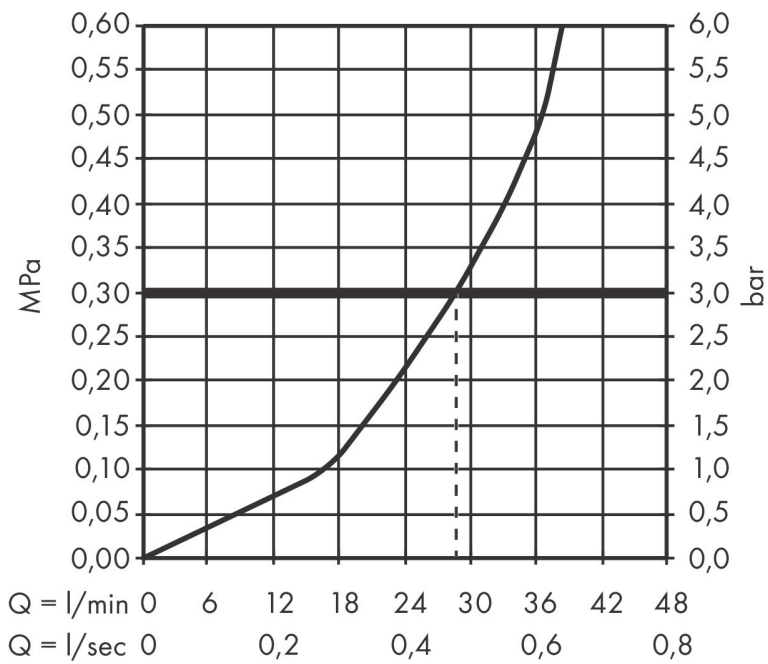

Merk	hansgrohe
Artikelnaam	DuoTurn Q inbouw mengkraan voor 1 functie
Art.nr.	75614140
Oppervlakte	Brushed Bronze
Netto prijs	336,00 EUR

Product foto

Kenmerken

- 1 functie
- volumecontrole voor 1 functie
- maximale doorstroomhoeveelheid bij 3 bar: 29,5 l/min
- maximale doorstroomhoeveelheid bij 1 bar: 15 l/min
- keramisch kardoes voor temperatuurbediening, 1/2" keramische stopkraan
- vlak rozet voor meer ruimte in de douche
- eenvoudige installatie dankzij voorgesmonteerd functieblok
- grepen altijd op dezelfde hoogte ongeacht de installatiediepte van het inbouwdeel
- rozet kan worden uitgelijnd met +/- 3°
- materiaal rozet: kunststof
- materiaal grepen: metaal
- minimale bedrijfsdruk: 1 bar
- maximale bedrijfsdruk: 10 bar
- mengkraan wordt geleverd met handdouche-knop
- aansluiting: inbouwdeel iBox universal 2 (# 01500180)

Maat tekeningen

Technologie

Certificaat

Merk hansgrohe
Artikelnaam **DuoTurn Q** inbouw mengkraan voor 1 functie
Art.nr. 75614140
Oppervlakte Brushed Bronze
Netto prijs 336,00 EUR

Benodigde onderdelen

Product foto	Artikelnaam	Art.nr.	Prijs
	hansgrohe iBox universal 2 Inbouwdeel	01500180	125,00

Merk hansgrohe
 Artikelnaam **DuoTurn Q** inbouw mengkraan voor 1 functie
 Art.nr. 75614140
 Oppervlakte Brushed Bronze
 Netto prijs 336,00 EUR

Stroomschema

Merk	hansgrohe
Artikelnaam	DuoTurn Q inbouw mengkraan voor 1 functie
Art.nr.	75614140
Oppervlakte	Brushed Bronze
Netto prijs	336,00 EUR