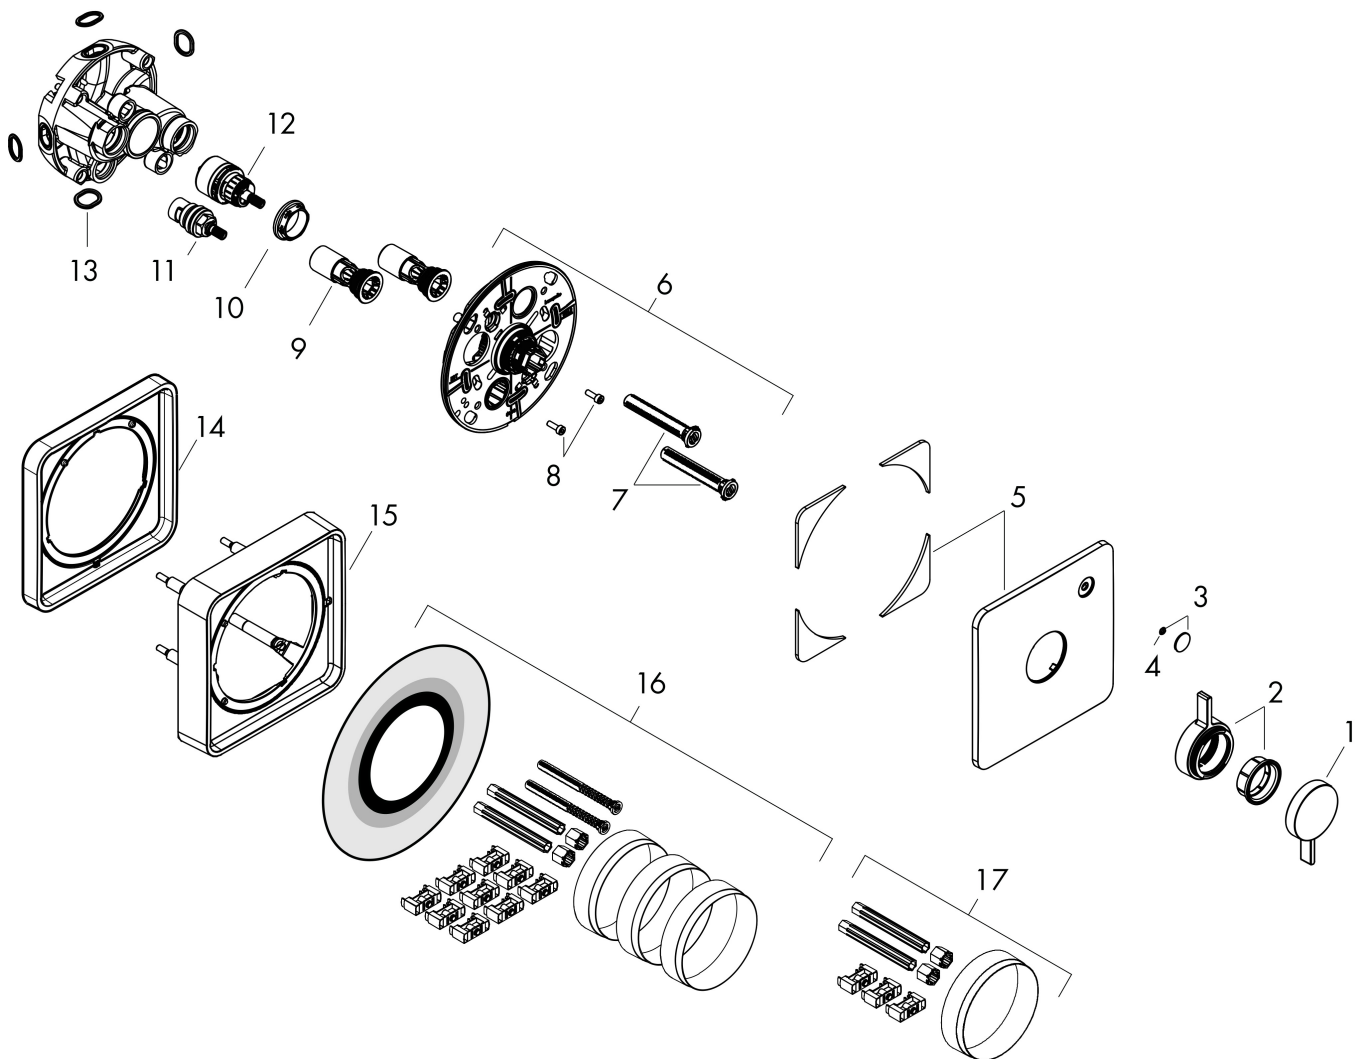

Merk	hansgrohe
Artikelnaam	DuoTurn Q inbouw mengkraan voor 1 functie
Art.nr.	75614140
Oppervlakte	Brushed Bronze
Netto prijs	336,00 EUR

Product foto

Kenmerken

- 1 functie
- volumecontrole voor 1 functie
- maximale doorstroomhoeveelheid bij 3 bar: 29,5 l/min
- maximale doorstroomhoeveelheid bij 1 bar: 15 l/min
- keramisch kardoes voor temperatuurbediening, 1/2" keramische stopkraan
- vlak rozet voor meer ruimte in de douche
- eenvoudige installatie dankzij voorgesmonteerd functieblok
- grepen altijd op dezelfde hoogte ongeacht de installatiediepte van het inbouwdeel
- rozet kan worden uitgelijnd met +/- 3°
- materiaal rozet: kunststof
- materiaal grepen: metaal
- minimale bedrijfsdruk: 1 bar
- maximale bedrijfsdruk: 10 bar
- mengkraan wordt geleverd met handdouche-knop
- aansluiting: inbouwdeel iBox universal 2 (# 01500180)

Maat tekeningen

Technologie

Certificaat

Merk hansgrohe
Artikelnaam **DuoTurn Q** inbouw mengkraan voor 1 functie
Art.nr. 75614140
Oppervlakte Brushed Bronze
Netto prijs 336,00 EUR

Benodigde onderdelen

Product foto	Artikelnaam	Art.nr.	Prijs
	hansgrohe iBox universal 2 Inbouwdeel	01500180	125,00

Merk hansgrohe
 Artikelnaam **DuoTurn Q** inbouw mengkraan voor 1 functie
 Art.nr. 75614140
 Oppervlakte Brushed Bronze
 Netto prijs 336,00 EUR

Stroomschema

Merk	hansgrohe
Artikelnaam	DuoTurn Q inbouw mengkraan voor 1 functie
Art.nr.	75614140
Oppervlakte	Brushed Bronze
Netto prijs	336,00 EUR

Explosietekening voor bouwjaar: >09/23

Merk	hansgrohe
Artikelnaam	DuoTurn Q inbouw mengkraan voor 1 functie
Art.nr.	75614140
Oppervlakte	Brushed Bronze
Netto prijs	336,00 EUR

Onderdelen voor bouwjaar: >09/23