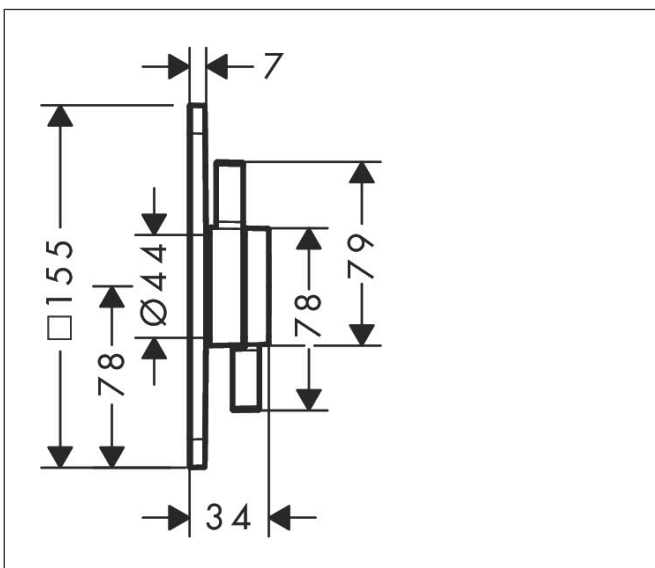

Merk	hansgrohe
Artikelnaam	DuoTurn Q inbouw mengkraan voor 1 functie
Art.nr.	75614140
Oppervlakte	Brushed Bronze
Netto prijs	336,00 EUR

Product foto

Kenmerken

- 1 functie
- volumecontrole voor 1 functie
- maximale doorstroomhoeveelheid bij 3 bar: 29,5 l/min
- maximale doorstroomhoeveelheid bij 1 bar: 15 l/min
- keramisch kardoes voor temperatuurbediening, 1/2" keramische stopkraan
- vlak rozet voor meer ruimte in de douche
- eenvoudige installatie dankzij voorgesmonteerd functieblok
- grepen altijd op dezelfde hoogte ongeacht de installatiediepte van het inbouwdeel
- rozet kan worden uitgelijnd met +/- 3°
- materiaal rozet: kunststof
- materiaal grepen: metaal
- minimale bedrijfsdruk: 1 bar
- maximale bedrijfsdruk: 10 bar
- mengkraan wordt geleverd met handdouche-knop
- aansluiting: inbouwdeel iBox universal 2 (# 01500180)

Maat tekeningen

Technologie

Certificaat

Merk hansgrohe
Artikelnaam **DuoTurn Q** inbouw mengkraan voor 1 functie
Art.nr. 75614140
Oppervlakte Brushed Bronze
Netto prijs 336,00 EUR

Benodigde onderdelen

Product foto	Artikelnaam	Art.nr.	Prijs
	hansgrohe iBox universal 2 Inbouwdeel	01500180	125,00

Merk hansgrohe
 Artikelnaam **DuoTurn Q** inbouw mengkraan voor 1 functie
 Art.nr. 75614140
 Oppervlakte Brushed Bronze
 Netto prijs 336,00 EUR

Stroomschema

Merk	hansgrohe
Artikelnaam	DuoTurn Q inbouw mengkraan voor 1 functie
Art.nr.	75614140
Oppervlakte	Brushed Bronze
Netto prijs	336,00 EUR

Explosietekening voor bouwjaar: >09/23

Merk	hansgrohe
Artikelnaam	DuoTurn Q inbouw mengkraan voor 1 functie
Art.nr.	75614140
Oppervlakte	Brushed Bronze
Netto prijs	336,00 EUR

Onderdelen voor bouwjaar: >09/23