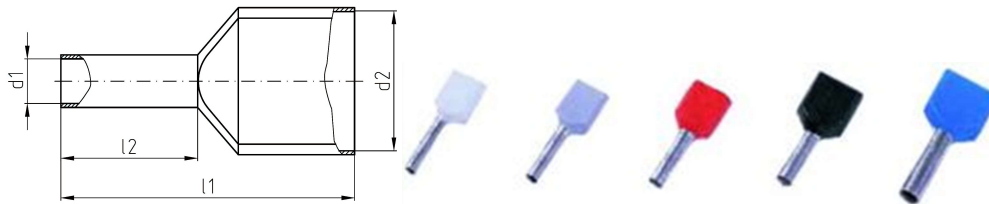

intercable

Datasheet Geïsoleerde Twinadereindhuls 2 x 2,5mm²

Artikelnummer	ICIAE210Z
Doorsnede Kabel	2 x 2,5mm ²
Penlengte	10 mm
Kleurcode (DIN46228 dl4)	blauw
Materiaal	CU volgens DIN EN 13600
Afwerking	Galvanisch vertind

Maten:

L1	0 mm
L2	10 mm
D1	2.9 mm
D2	4,2/7,8mm
Gewicht	0.22 kg/100