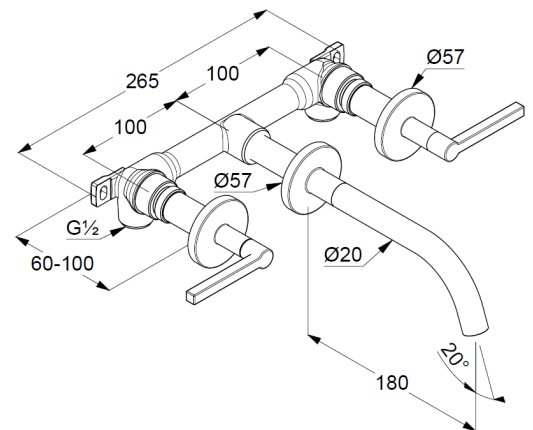

Technische Daten/ Technical Data

KLUDI NOVA FONTE
Waschtisch-Wand-Armatur
DN 15
Stil: Puristic

Artikel- Nr.: 20144O115

Oberfläche:
O1 Matt Dove

Artikeltext
Hersteller KLUDI GmbH & Co. KG
Typ: KLUDI NOVA FONTE
Waschtisch-Wand-Armatur
Ausladung 180mm
Artikel- Nr.: 20144O115

Waschtisch-Wand-Armatur
Unterputz-Waschtisch-Armatur
2-Griffarmatur
Unterputz-Rohbau-Set mit Feinbau-Set
Wandmontage
3-Loch Montage
Flügelgriff, Metall
Strahlregler M18,5 PCA laminar
Keramik Oberteil 90° (rechts/links)
Durchflussmenge bei 3 bar 5,6 l/min.

Produktabbildung/ Product picture

Maßzeichnung/ Dimensional drawing

Durchfluss/ Flow rate