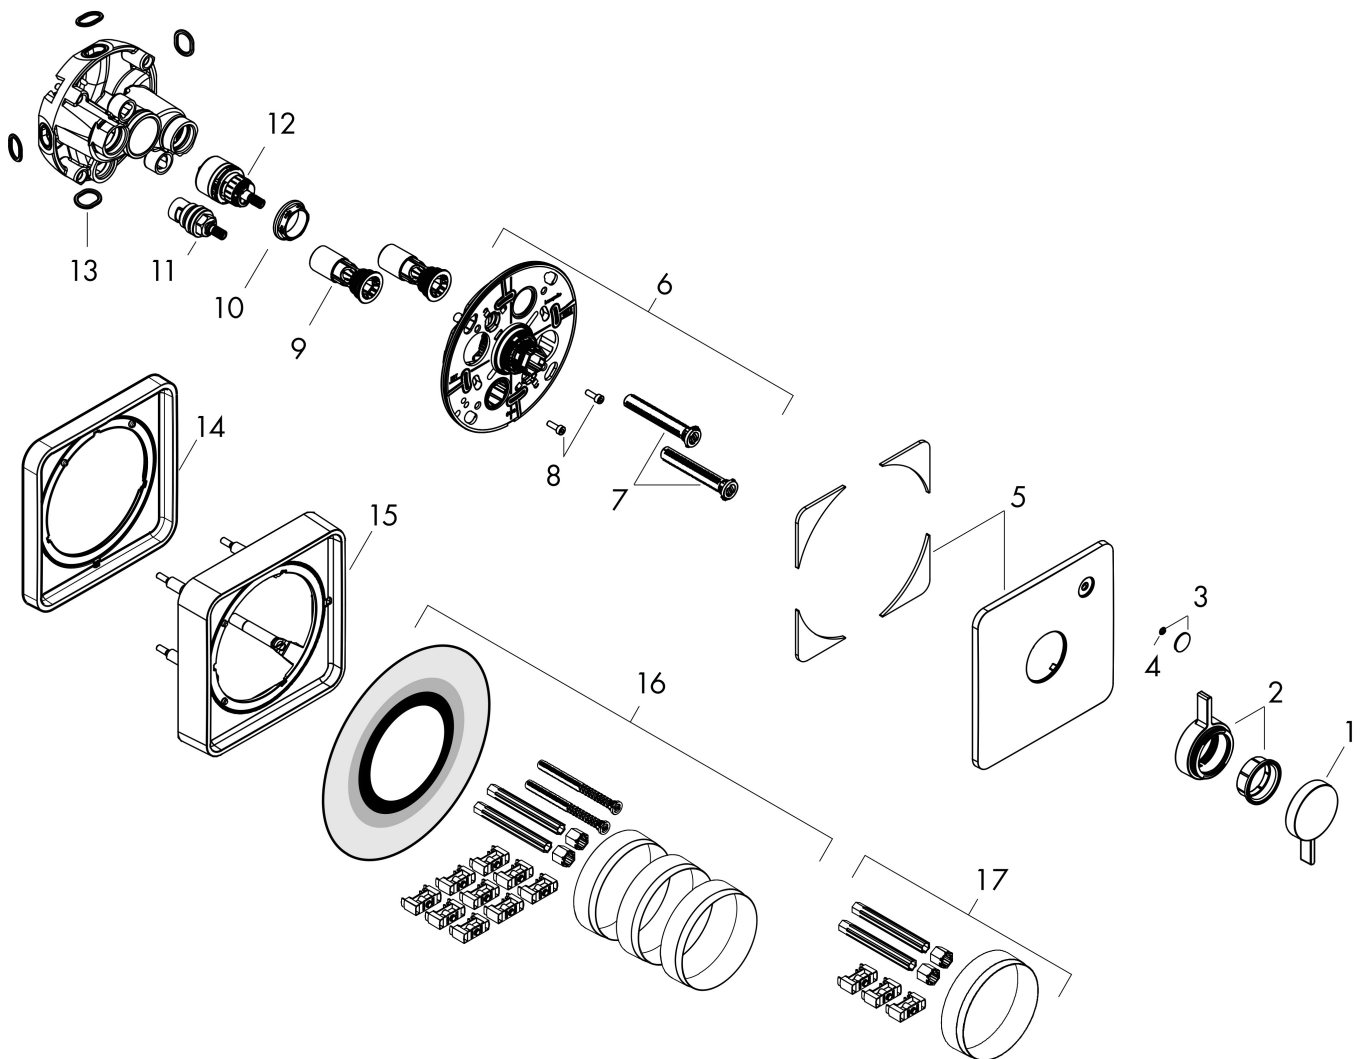

Merk	hansgrohe
Artikelnaam	DuoTurn Q inbouw mengkraan voor 1 functie
Art.nr.	75614670
Oppervlakte	Mat zwart
Netto prijs	313,00 EUR

Explosietekening voor bouwjaar: >09/23