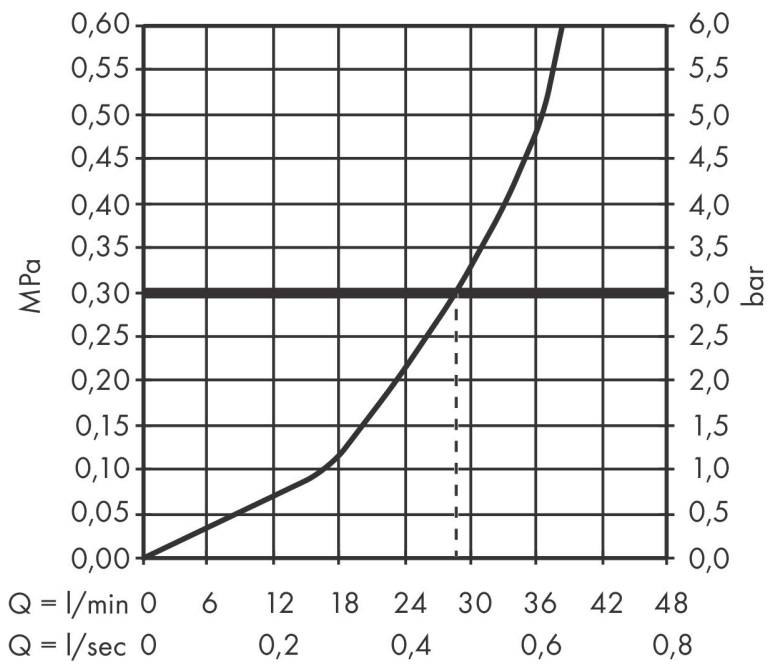

Merk hansgrohe
Artikelnaam **DuoTurn Q** inbouw mengkraan voor 1 functie
Art.nr. 75614670
Oppervlakte Mat zwart
Netto prijs 313,00 EUR

Stroomschema