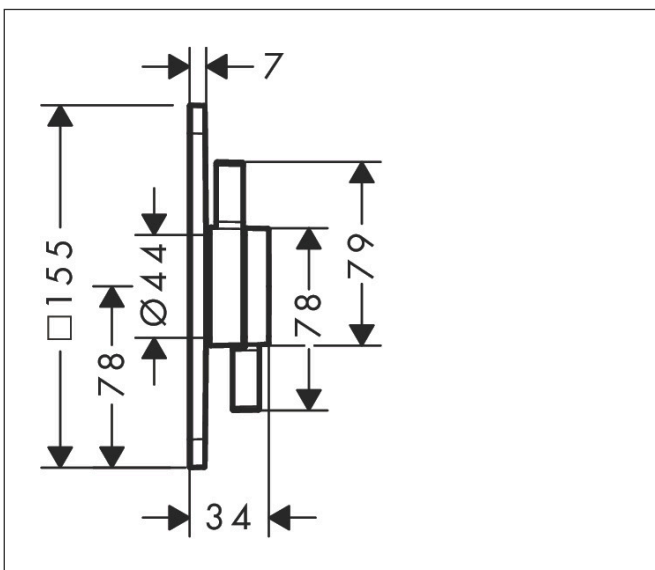

Merk	hansgrohe
Artikelnaam	<b>DuoTurn Q</b> inbouw mengkraan voor 1 functie
Art.nr.	75614670
Oppervlakte	Mat zwart
Netto prijs	313,00 EUR

## Kenmerken

- 1 functie
- volumecontrole voor 1 functie
- maximale doorstroomhoeveelheid bij 3 bar: 29,5 l/min
- maximale doorstroomhoeveelheid bij 1 bar: 15 l/min
- keramisch kardoes voor temperatuurbediening, 1/2" keramische stopkraan
- vlak rozet voor meer ruimte in de douche
- eenvoudige installatie dankzij voorgesmonteerd functieblok
- grepen altijd op dezelfde hoogte ongeacht de installatiediepte van het inbouwdeel
- rozet kan worden uitgelijnd met +/- 3°
- materiaal rozet: kunststof
- materiaal grepen: metaal
- minimale bedrijfsdruk: 1 bar
- maximale bedrijfsdruk: 10 bar
- mengkraan wordt geleverd met handdouche-knop
- aansluiting: inbouwdeel iBox universal 2 (# 01500180)

## Maat tekeningen