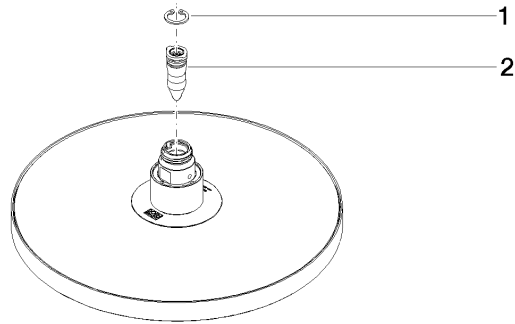

Regenbrause rund Ø 220 mm - Dark Platinum gebürstet

04 12 05 092 10

Regenbrause rund Ø 220 mm - Dark Platinum gebürstet

04 12 05 092 10

Regenbrause rund Ø 220 mm - Dark Platinum gebürstet

04 12 05 092 10

Regenbrause rund Ø 220 mm - Dark Platinum gebürstet

04 12 05 092 10

Regenbrause rund Ø 220 mm - Dark Platinum gebürstet

04 12 05 092 10

Ersatzteilstückliste

Nr.	Artikelnummer	Benennung	Verbaumenge	Lieferzeit
	09 16 01 014 90	Ring Sicherungsring Ø 15 x 1 mm -	2	2