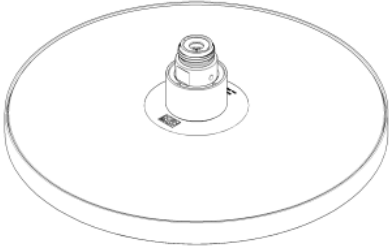

Regenbrause rund Ø 220 mm - Dark Platinum gebürstet

04 12 05 092 10

Regenbrause rund Ø 220 mm - Dark Platinum gebürstet

04 12 05 092 10

Regenbrause rund Ø 220 mm - Dark Platinum gebürstet

04 12 05 092 10

Regenbrause rund Ø 220 mm - Dark Platinum gebürstet

04 12 05 092 10

Regenbrause rund Ø 220 mm - Dark Platinum gebürstet

04 12 05 092 10

Ersatzteilstückliste

Nr.	Artikelnummer	Benennung	Verbaumenge	Lieferzeit
	09 16 01 014 90	Ring Sicherungsring Ø 15 x 1 mm -	2	2