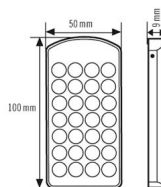

#### BEHUIZING

Afmetingen	Lengte 100 mm x Breedte 50 mm x Hoogte 9 mm
Gewicht	50 g
Kleur	zilver/blauw metallic

### Maattekening