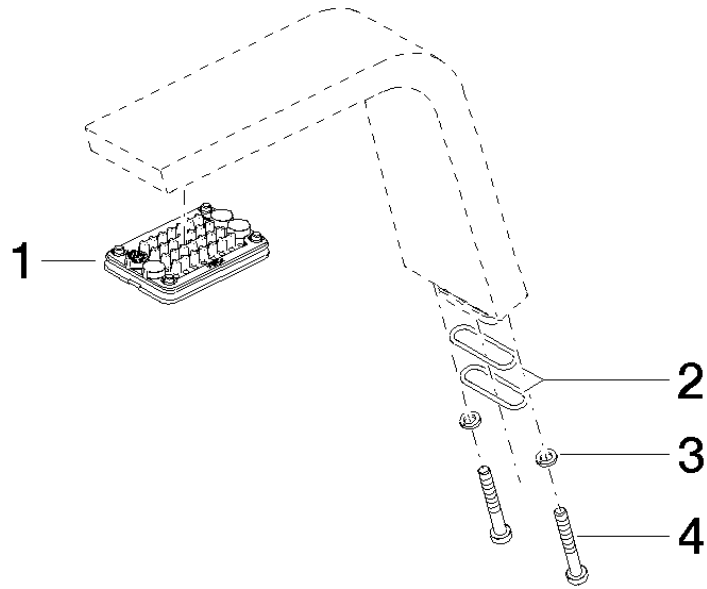

Auslauf 45 x 155 x 170 mm - Dark Platinum gebürstet

90 11 70 001 00

Auslauf 45 x 155 x 170 mm - Dark Platinum gebürstet

90 11 70 001 00

Auslauf 45 x 155 x 170 mm - Dark Platinum gebürstet

90 11 70 001 00

Auslauf 45 x 155 x 170 mm - Dark Platinum gebürstet

90 11 70 001 00

Auslauf 45 x 155 x 170 mm - Dark Platinum gebürstet

90 11 70 001 00

Ersatzteilstückliste

Nr.	Artikelnummer	Benennung	Verbaumenge	Lieferzeit
	90 11 02 297 00 90	Strahlregler 53 x 33 x 6 mm -	8	2