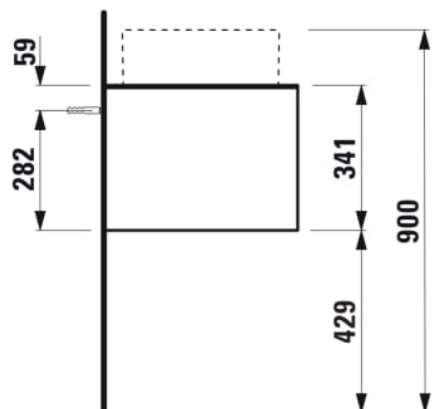

## SONAR

Meuble sous lavabo, 1 tiroir, pour lavabos H812348, H812349, découpe centrale

### COULEUR ET FINITION

141 Cuivre(laqué), plan noir Marquina

Commodity Code/Import Code Number for Foreign Trad : 94036090

Matériau : Aggloméré, MDF

Poids net / kg : 39,5

### DESSINS TECHNIQUES

COMPATIBLE AVEC

Vasque double, avec  
cache-bonde en  
céramique

**H812348...**1121

Vasque double surface  
texturée, avec cache-  
bonde en céramique

**H812349...**1121