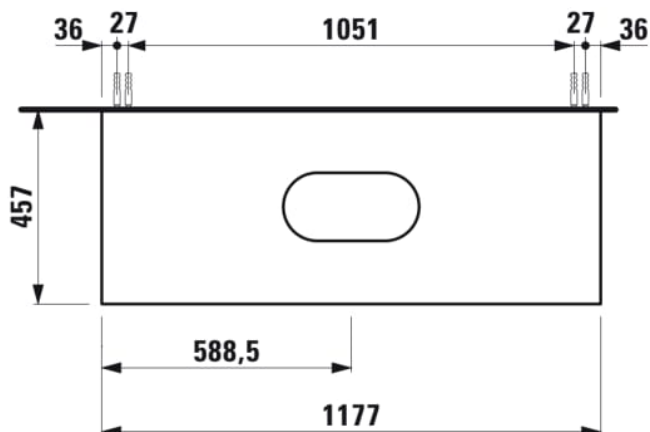

## SONAR

Meuble sous lavabo, 1 tiroir, pour lavabos H812348, H812349, découpe centrale

### COULEUR ET FINITION

141 Cuivre(laqué), plan noir Marquina

Commodity Code/Import Code Number for Foreign Trad : 94036090

Matériau : Aggloméré, MDF

Poids net / kg : 39,5

### DESSINS TECHNIQUES

COMPATIBLE AVEC

Vasque double, avec  
cache-bonde en  
céramique

**H812348...**1121

Vasque double surface  
texturée, avec cache-  
bonde en céramique

**H812349...**1121