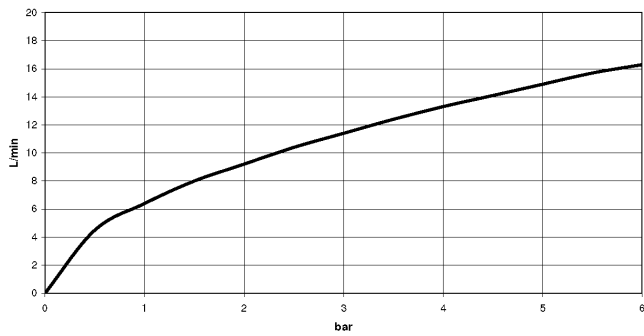

36 060 670

UP-Einhandbatterie mit Abdeckplatte - Dark Brass gebürstet

SERIENSPEZIFISC

36 060 670

36 060 670

mm [inches]

Durchflussdiagramm

Zertifikate