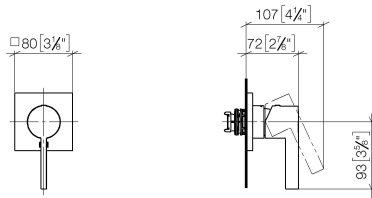

36 060 670

UP-Einhandbatterie mit Abdeckplatte - Dark Brass gebürstet

SERIENSPEZIFISC

36 060 670

36 060 670

mm [inches]

Durchflussdiagramm

Zertifikate