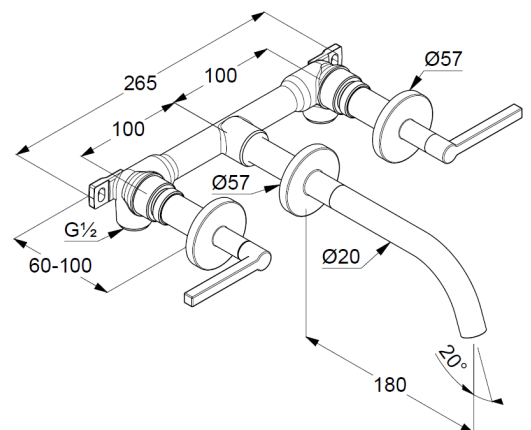

Technische Daten/ Technical Data

KLUDI NOVA FONTE
Waschtisch-Wand-Armatur
DN 15
Stil: Puristic

Artikel- Nr.: 20144O215

Oberfläche:
O2 Matt Light Dove

Artikeltext
Hersteller KLUDI GmbH & Co. KG
Typ: KLUDI NOVA FONTE
Waschtisch-Wand-Armatur
Ausladung 180mm
Artikel- Nr.: 20144O215

Waschtisch-Wand-Armatur
Unterputz-Waschtisch-Armatur
2-Griffarmatur
Unterputz-Rohbau-Set mit Feinbau-Set
Wandmontage
3-Loch Montage
Flügelgriff, Metall
Strahlregler M18,5 PCA laminar
Keramik Oberteil 90° (rechts/links)
Durchflussmenge bei 3 bar 5,6 l/min.

Produktabbildung/ Product picture

Maßzeichnung/ Dimensional drawing

Durchfluss/ Flow rate