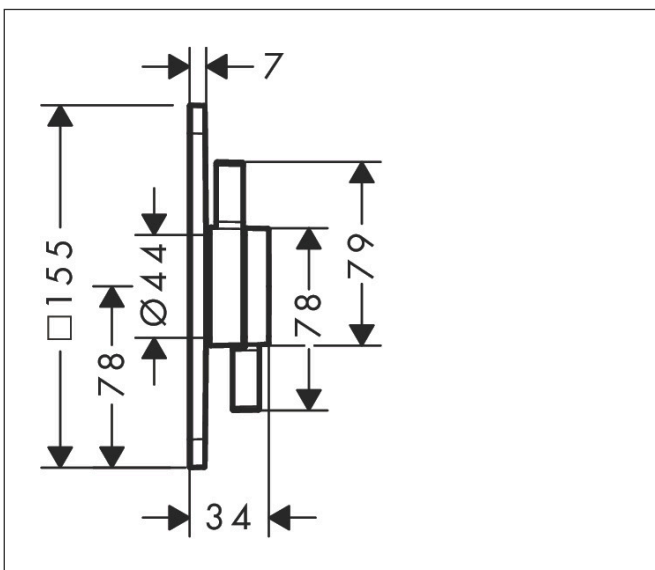

Merk	hansgrohe
Artikelnaam	DuoTurn Q inbouw mengkraan voor 1 functie
Art.nr.	75614700
Oppervlakte	Mat wit
Netto prijs	313,00 EUR

Product foto

Kenmerken

- 1 functie
- volumecontrole voor 1 functie
- maximale doorstroomhoeveelheid bij 3 bar: 29,5 l/min
- maximale doorstroomhoeveelheid bij 1 bar: 15 l/min
- keramisch kardoes voor temperatuurbediening, 1/2" keramische stopkraan
- vlak rozet voor meer ruimte in de douche
- eenvoudige installatie dankzij voorgesmonteerd functieblok
- grepen altijd op dezelfde hoogte ongeacht de installatiediepte van het inbouwdeel
- rozet kan worden uitgelijnd met +/- 3°
- materiaal rozet: kunststof
- materiaal grepen: metaal
- minimale bedrijfsdruk: 1 bar
- maximale bedrijfsdruk: 10 bar
- mengkraan wordt geleverd met handdouche-knop
- aansluiting: inbouwdeel iBox universal 2 (# 01500180)

Maat tekeningen

Technologie

Certificaat

Merk	hansgrohe
Artikelnaam	DuoTurn Q inbouw mengkraan voor 1 functie
Art.nr.	75614700
Oppervlakte	Mat wit
Netto prijs	313,00 EUR

Benodigde onderdelen

Product foto	Artikelnaam	Art.nr.	Prijs
	hansgrohe iBox universal 2 Inbouwdeel	01500180	125,00

Merk hansgrohe
 Artikelnaam **DuoTurn Q** inbouw mengkraan voor 1 functie
 Art.nr. 75614700
 Oppervlakte Mat wit
 Netto prijs 313,00 EUR

Stroomschema

Merk	hansgrohe
Artikelnaam	DuoTurn Q inbouw mengkraan voor 1 functie
Art.nr.	75614700
Oppervlakte	Mat wit
Netto prijs	313,00 EUR

Explosietekening voor bouwjaar: >09/23

Merk hansgrohe
 Artikelnaam **DuoTurn Q** inbouw mengkraan voor 1 functie
 Art.nr. 75614700
 Oppervlakte Mat wit
 Netto prijs 313,00 EUR

Onderdelen voor bouwjaar: >09/23