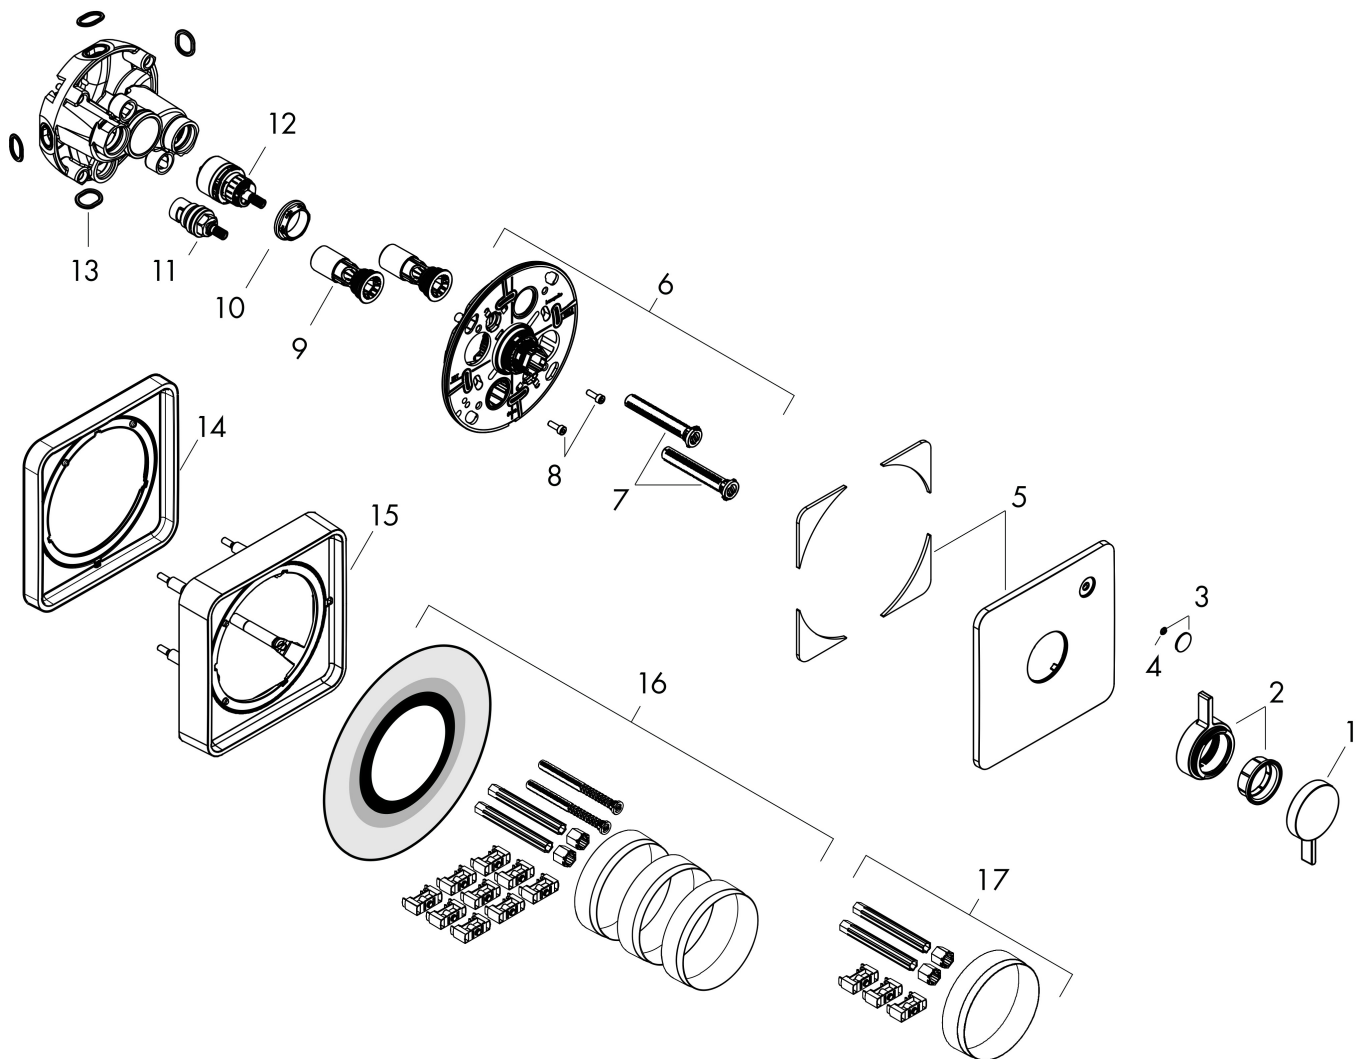

Merk	hansgrohe
Artikelnaam	DuoTurn Q inbouw mengkraan voor 1 functie
Art.nr.	75614700
Oppervlakte	Mat wit
Netto prijs	313,00 EUR

Product foto

Kenmerken

- 1 functie
- volumecontrole voor 1 functie
- maximale doorstroomhoeveelheid bij 3 bar: 29,5 l/min
- maximale doorstroomhoeveelheid bij 1 bar: 15 l/min
- keramisch kardoes voor temperatuurbediening, 1/2" keramische stopkraan
- vlak rozet voor meer ruimte in de douche
- eenvoudige installatie dankzij voorgesmonteerd functieblok
- grepen altijd op dezelfde hoogte ongeacht de installatiediepte van het inbouwdeel
- rozet kan worden uitgelijnd met +/- 3°
- materiaal rozet: kunststof
- materiaal grepen: metaal
- minimale bedrijfsdruk: 1 bar
- maximale bedrijfsdruk: 10 bar
- mengkraan wordt geleverd met handdouche-knop
- aansluiting: inbouwdeel iBox universal 2 (# 01500180)

Maat tekeningen

Technologie

Certificaat

Merk	hansgrohe
Artikelnaam	DuoTurn Q inbouw mengkraan voor 1 functie
Art.nr.	75614700
Oppervlakte	Mat wit
Netto prijs	313,00 EUR

Benodigde onderdelen

Product foto	Artikelnaam	Art.nr.	Prijs
	hansgrohe iBox universal 2 Inbouwdeel	01500180	125,00

Merk hansgrohe
 Artikelnaam **DuoTurn Q** inbouw mengkraan voor 1 functie
 Art.nr. 75614700
 Oppervlakte Mat wit
 Netto prijs 313,00 EUR

Stroomschema

Merk	hansgrohe
Artikelnaam	DuoTurn Q inbouw mengkraan voor 1 functie
Art.nr.	75614700
Oppervlakte	Mat wit
Netto prijs	313,00 EUR

Explosietekening voor bouwjaar: >09/23

Merk hansgrohe
 Artikelnaam **DuoTurn Q** inbouw mengkraan voor 1 functie
 Art.nr. 75614700
 Oppervlakte Mat wit
 Netto prijs 313,00 EUR

Onderdelen voor bouwjaar: >09/23