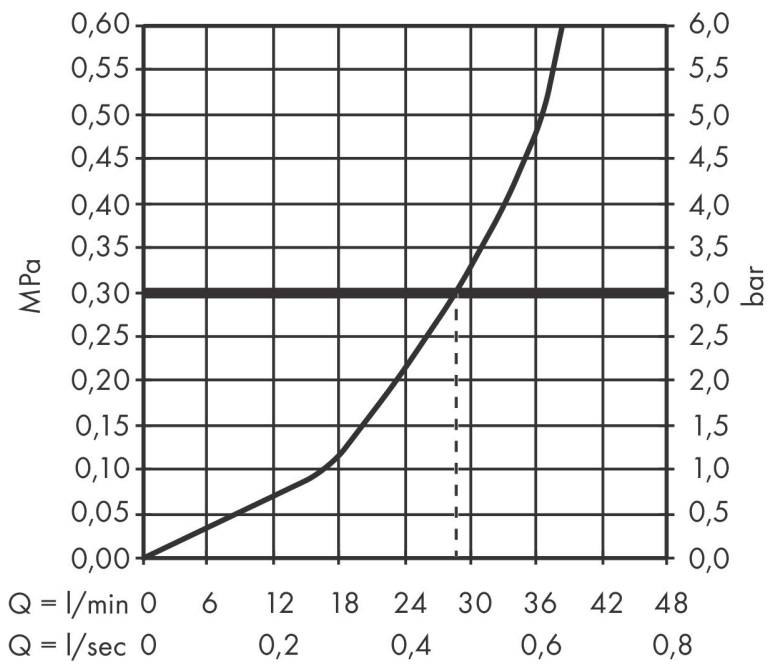

Merk	hansgrohe
Artikelnaam	DuoTurn Q inbouw mengkraan voor 1 functie
Art.nr.	75614700
Oppervlakte	Mat wit
Netto prijs	313,00 EUR

Product foto

Kenmerken

- 1 functie
- volumecontrole voor 1 functie
- maximale doorstroomhoeveelheid bij 3 bar: 29,5 l/min
- maximale doorstroomhoeveelheid bij 1 bar: 15 l/min
- keramisch kardoes voor temperatuurbediening, 1/2" keramische stopkraan
- vlak rozet voor meer ruimte in de douche
- eenvoudige installatie dankzij voorgesmonteerd functieblok
- grepen altijd op dezelfde hoogte ongeacht de installatiediepte van het inbouwdeel
- rozet kan worden uitgelijnd met +/- 3°
- materiaal rozet: kunststof
- materiaal grepen: metaal
- minimale bedrijfsdruk: 1 bar
- maximale bedrijfsdruk: 10 bar
- mengkraan wordt geleverd met handdouche-knop
- aansluiting: inbouwdeel iBox universal 2 (# 01500180)

Maat tekeningen

Technologie

Certificaat

Merk	hansgrohe
Artikelnaam	DuoTurn Q inbouw mengkraan voor 1 functie
Art.nr.	75614700
Oppervlakte	Mat wit
Netto prijs	313,00 EUR

Benodigde onderdelen

Product foto	Artikelnaam	Art.nr.	Prijs
	hansgrohe iBox universal 2 Inbouwdeel	01500180	125,00

Merk hansgrohe
 Artikelnaam **DuoTurn Q** inbouw mengkraan voor 1 functie
 Art.nr. 75614700
 Oppervlakte Mat wit
 Netto prijs 313,00 EUR

Stroomschema

Merk	hansgrohe
Artikelnaam	DuoTurn Q inbouw mengkraan voor 1 functie
Art.nr.	75614700
Oppervlakte	Mat wit
Netto prijs	313,00 EUR

Explosietekening voor bouwjaar: >09/23

Merk hansgrohe
 Artikelnaam **DuoTurn Q** inbouw mengkraan voor 1 functie
 Art.nr. 75614700
 Oppervlakte Mat wit
 Netto prijs 313,00 EUR

Onderdelen voor bouwjaar: >09/23