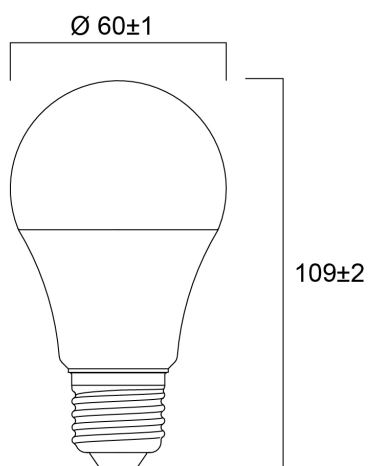

ToLEDo™ GLS 13W 1521lm 840 E27 SL

Artikelnummer 0029594

SYLVANIA

Reeks multidirectionele frosted ledlampen. Lampvoet E27 of B22. Tot 90% energiebesparing. Uitstekende lichtspreiding. Verwachte levensduur : 15 000 uur – 3 jaar garantie. Niet geschikt voor gesloten armaturen.

Technische gegevens

Afmetingen (mm)

Fotometrie

ToLEDo™ GLS 13W 1521lm 840 E27 SL

Artikelnummer 0029594

SYLVANIA

Algemene gegevens

Productnaam	ToLEDo™ GLS 13W 1521lm 840 E27 SL
Technologie	LED
Vermogen (nominaal) (W)	13
Lampvoet	E27
Type armatuur (open/gesloten)	Open
Algemene toepassing	Horeca, Residentieel & Consument
Omgevingstemperatuur (°C)	-20°C...+40°C
Werkingstemperatuur (°)	25
ETIM klasse	EC001959
E-nummer FI	4740986
Garantie	3 jaar

Gegevens levensduur

Gemiddelde nominale levensduur - L70 B50	15000
Gemiddelde levensduur (nominaal) (u)	15000
Gemiddelde levensduur (nominaal) (uur)	15000

Fysieke gegevens

Lengte (mm)	120
Nominale diameter product (mm)	60
Gewicht (kg)	0.042