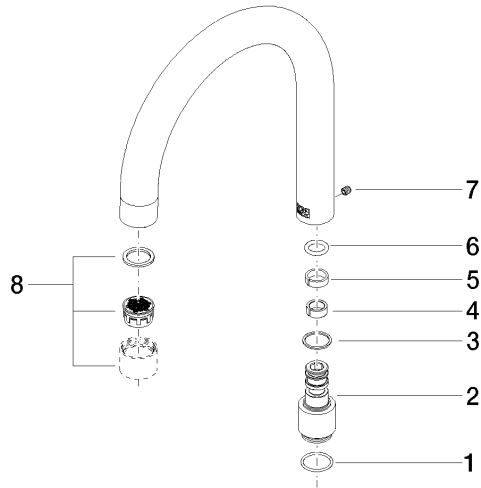

Auslauf für Wanne Wand 27-30 l/min. - Champagne gebürstet (22kt Gold)

90 28 22 219 00

Auslauf für Wanne Wand 27-30 l/min. - Champagne gebürstet (22kt Gold)

90 28 22 219 00

Auslauf für Wanne Wand 27-30 l/min. - Champagne gebürstet (22kt Gold)

90 28 22 219 00

Auslauf für Wanne Wand 27-30 l/min. - Champagne gebürstet (22kt Gold)

90 28 22 219 00

Auslauf für Wanne Wand 27-30 l/min. - Champagne gebürstet (22kt Gold)

90 28 22 219 00

Ersatzteilstückliste

Nr.	Artikelnummer	Benennung	Verbaumenge	Lieferzeit
	90 14 10 032 00 90	O-Ring 18,1 x 1,6 mm -	8	2