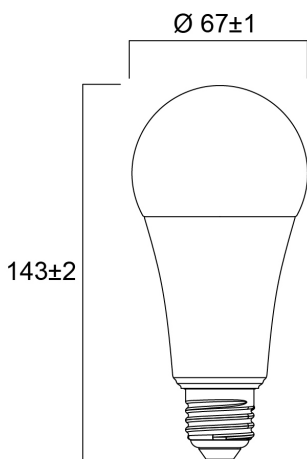

### Afmetingen (mm)

## Fysieke gegevens

Lengte (mm)	143
Nominale diameter product (mm)	67
Gewicht (kg)	0.083