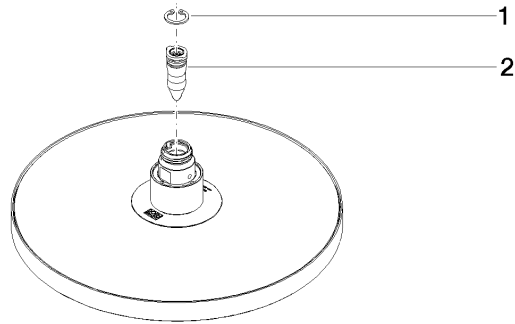

Regenbrause rund Ø 220 mm - Chrom gebürstet

04 12 05 092 10

Regenbrause rund Ø 220 mm - Chrom gebürstet

04 12 05 092 10

Regenbrause rund Ø 220 mm - Chrom gebürstet

04 12 05 092 10

Regenbrause rund Ø 220 mm - Chrom gebürstet

04 12 05 092 10

Regenbrause rund Ø 220 mm - Chrom gebürstet

04 12 05 092 10

Ersatzteilstückliste

Nr.	Artikelnummer	Benennung	Verbaumenge	Lieferzeit
	09 16 01 014 90	Ring Sicherungsring Ø 15 x 1 mm -	2	2