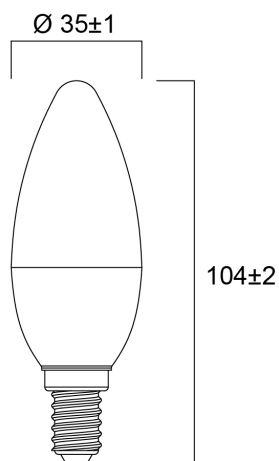

ToLEDo Candle V7 250LM 827 E14 SL

Artikelnummer 0029603

SYLVANIA

Reeks multidirectionele frosted ledlampen - Lampvoet E14 of E27. Kaars- en kogelvorm. Tot 90% energiebesparing. CRI > 80 - Beschikbaar in 2700K, 4000K et 6500K. 100% retrofit met een gloeilamp. Onmiddellijke ontsteking bij 100% lichtstroom. Verwachte levensduur : 15.000 uur. 50.000 schakelcycli. 3 jaar garantie. Niet geschikt voor gesloten armaturen.

Technische gegevens

Afmetingen (mm)

Fotometrie

ToLEDo Candle V7 250LM 827 E14 SL

Artikelnummer 0029603

SYLVANIA

Algemene gegevens

Productnaam	ToLEDo Candle V7 250LM 827 E14 SL
Technologie	LED
Vermogen (nominaal) (W)	2.5
Lampvoet	E14
Type armatuur (open/gesloten)	Open
Algemene toepassing	Horeca, Residentieel & Consument
Omgevingstemperatuur (°C)	-20°C...+40°C
Werkingstemperatuur (°)	25
ETIM klasse	EC001959
E-nummer FI	4740994
Garantie	3 jaar

Gegevens levensduur

Gemiddelde nominale levensduur - L70 B50	15000
Gemiddelde levensduur (nominaal) (u)	15000
Gemiddelde levensduur (nominaal) (uur)	15000

Fysieke gegevens

Lengte (mm)	104
Nominale diameter product (mm)	35
Gewicht (kg)	0.018

ToLEDo Candle V7 250LM 827 E14 SL

Artikelnummer 0029603

SYLVANIA

Verpakkingen

EAN code	5410288296036
Enkele lengte verpakking (cm)	4.5
Enkele breedte verpakking (cm)	4.5
Hoogte eenheidsverpakking (cm)	11.0
DUN14 (inner)	15410288296033
Eenheden per omdoos	6
Lengte omdoos (cm)	14.3
Breedte omdoos (cm)	9.7
Diepte omdoos (cm)	12.0