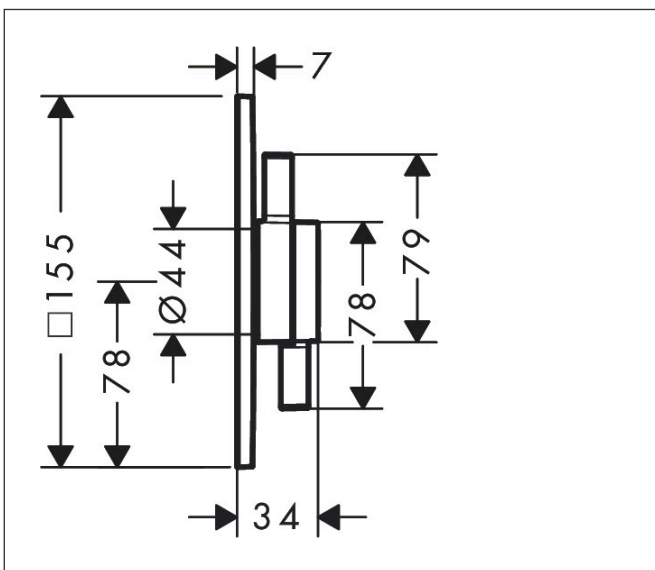

Merk	hansgrohe
Artikelnaam	DuoTurn E inbouw mengkraan voor 1 functie
Art.nr.	75617000
Oppervlakte	chrom
Netto prijs	224,00 EUR

Product foto

Kenmerken

- 1 functie
- volumecontrole voor 1 functie
- maximale doorstroomhoeveelheid bij 3 bar: 29,5 l/min
- maximale doorstroomhoeveelheid bij 1 bar: 15 l/min
- keramisch kardoes voor temperatuurbediening, 1/2" keramische stopkraan
- vlak rozet voor meer ruimte in de douche
- eenvoudige installatie dankzij voorgemonteerd functieblok
- grepen altijd op dezelfde hoogte ongeacht de installatiediepte van het inbouwdeel
- rozet kan worden uitgelijnd met +/- 3°
- materiaal rozet: kunststof
- materiaal grepen: metaal
- minimale bedrijfsdruk: 1 bar
- maximale bedrijfsdruk: 10 bar
- mengkraan wordt geleverd met handdouche-knop
- aansluiting: inbouwdeel iBox universal 2 (# 01500180)

Maat tekeningen

Technologie

Certificaat

Merk hansgrohe
 Artikelnaam **DuoTurn E** inbouw mengkraan voor 1 functie
 Art.nr. 75617000
 Oppervlakte chroom
 Netto prijs 224,00 EUR

Benodigde onderdelen

Product foto	Artikelnaam	Art.nr.	Prijs
	hansgrohe iBox universal 2 Inbouwdeel	01500180	125,00

Merk hansgrohe
 Artikelnaam **DuoTurn E** inbouw mengkraan voor 1 functie
 Art.nr. 75617000
 Oppervlakte chrom
 Netto prijs 224,00 EUR

Stroomschema